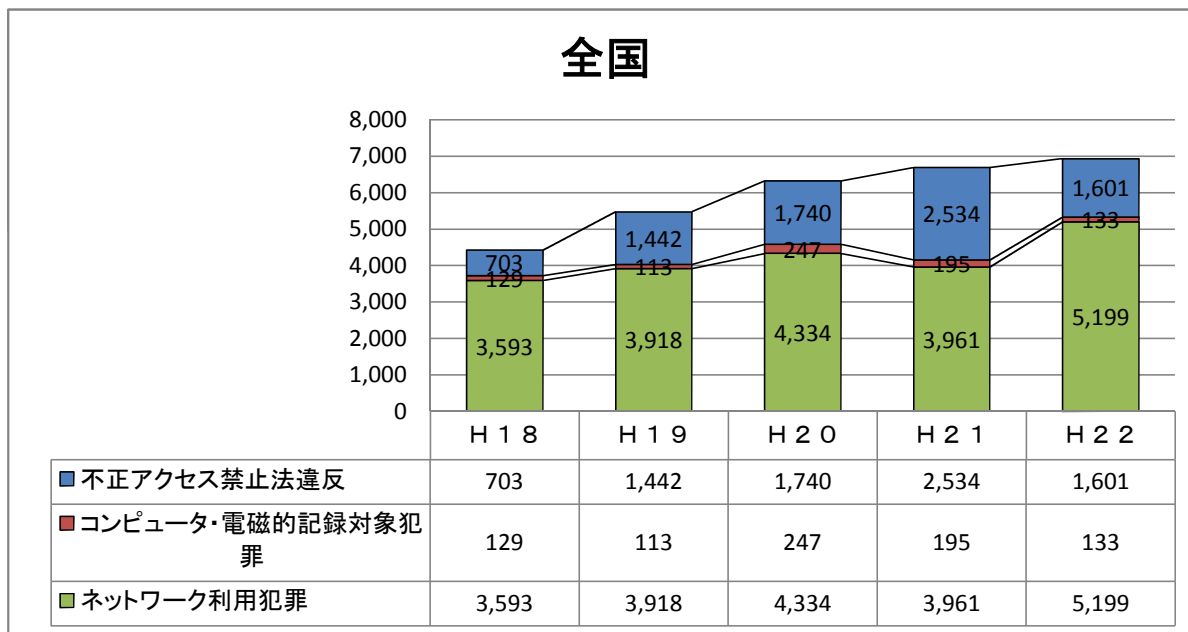

サイバー犯罪の検挙件数の推移状況

※ 数値データ:宮城県警察本部より

※ 数値データ:警察庁より