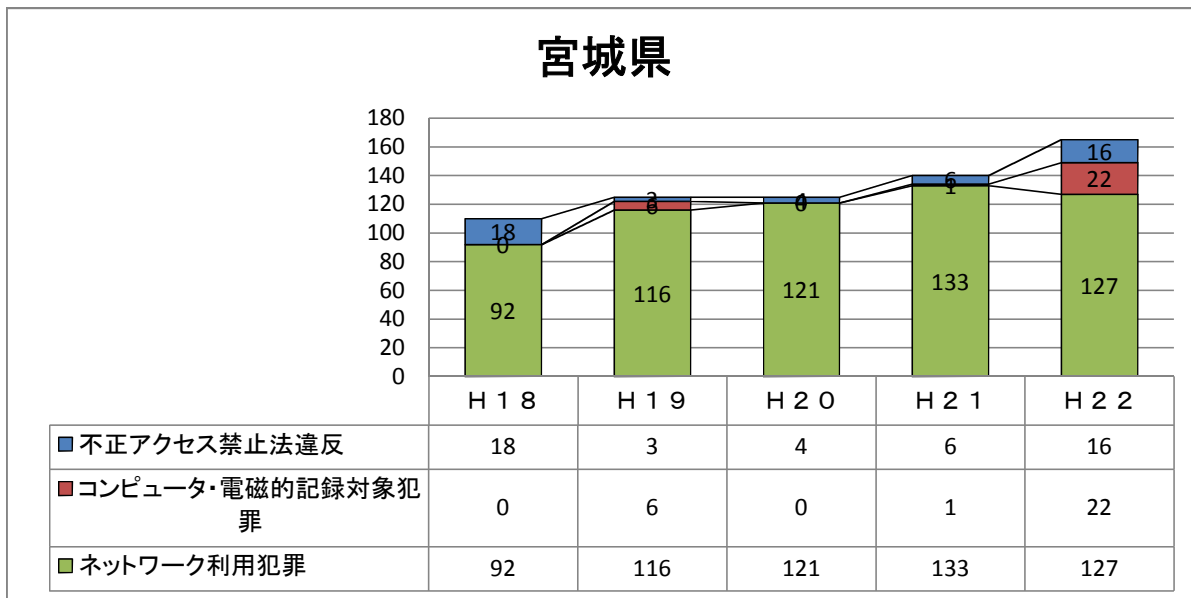

サイバー犯罪の検挙件数の推移状況

※ 数値データ:宮城県警察本部より

※ 数値データ:警察庁より