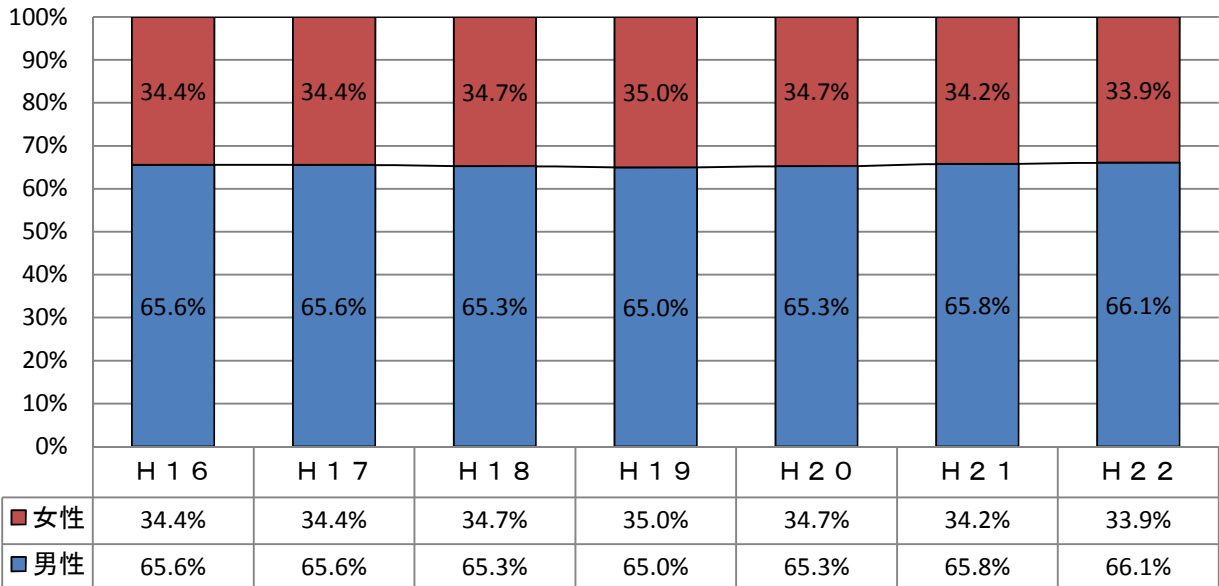

犯罪被害者の状況(男女の比較, 宮城県)

	H16	H17	H18	H19	H20	H21	H22
男性	20,048	16,694	16,076	14,438	14,400	12,297	11,657
女性	11,440	9,563	9,369	8,476	8,025	6,800	6,616
合計	31,488	26,257	25,445	22,914	22,425	19,097	18,273

※ 数値データ: 犯罪統計書(宮城県警察本部発行)より

犯罪被害者の状況(男女の比較, 全国)

	H16	H17	H18	H19	H20	H21	H22
男性	1,401,473	1,227,505	1,088,723	1,000,917	952,583	896,541	830,361
女性	735,849	643,788	579,638	539,153	506,114	465,776	426,283
合計	2,137,322	1,871,293	1,668,361	1,540,070	1,458,697	1,362,317	1,256,644