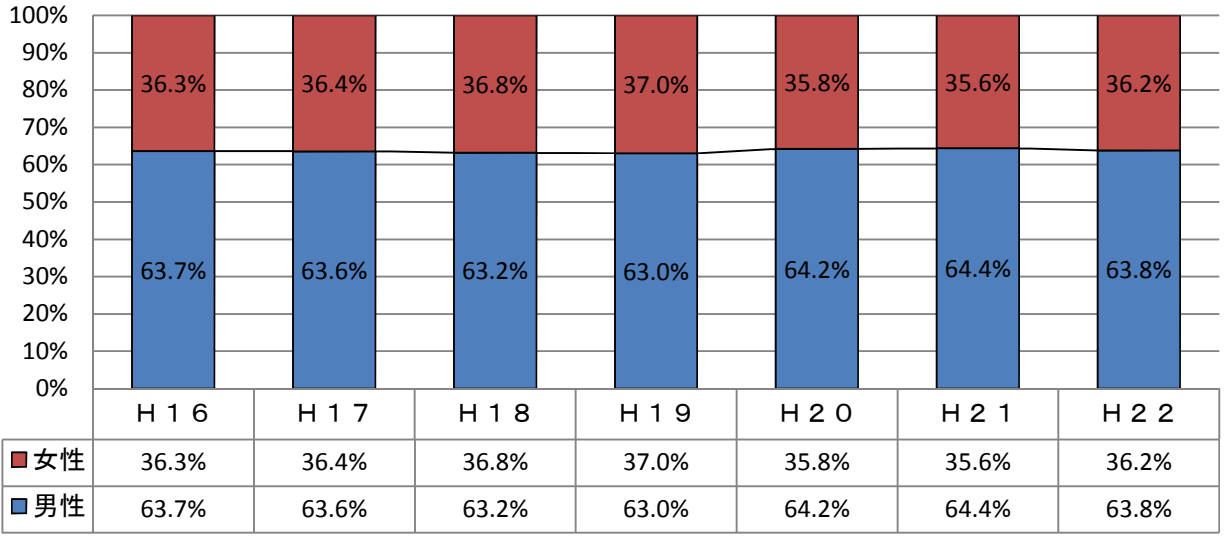

犯罪被害者の状況(男女の比較, 宮城県)

	H16	H17	H18	H19	H20	H21	H22
男性	20,048	16,694	16,076	14,438	14,400	12,297	11,657
女性	11,440	9,563	9,369	8,476	8,025	6,800	6,616
合計	31,488	26,257	25,445	22,914	22,425	19,097	18,273

※ 数値データ: 犯罪統計書(宮城県警察本部発行)より

犯罪被害者の状況(男女の比較, 全国)

	H16	H17	H18	H19	H20	H21	H22
男性	1,401,473	1,227,505	1,088,723	1,000,917	952,583	896,541	830,361
女性	735,849	643,788	579,638	539,153	506,114	465,776	426,283
合計	2,137,322	1,871,293	1,668,361	1,540,070	1,458,697	1,362,317	1,256,644