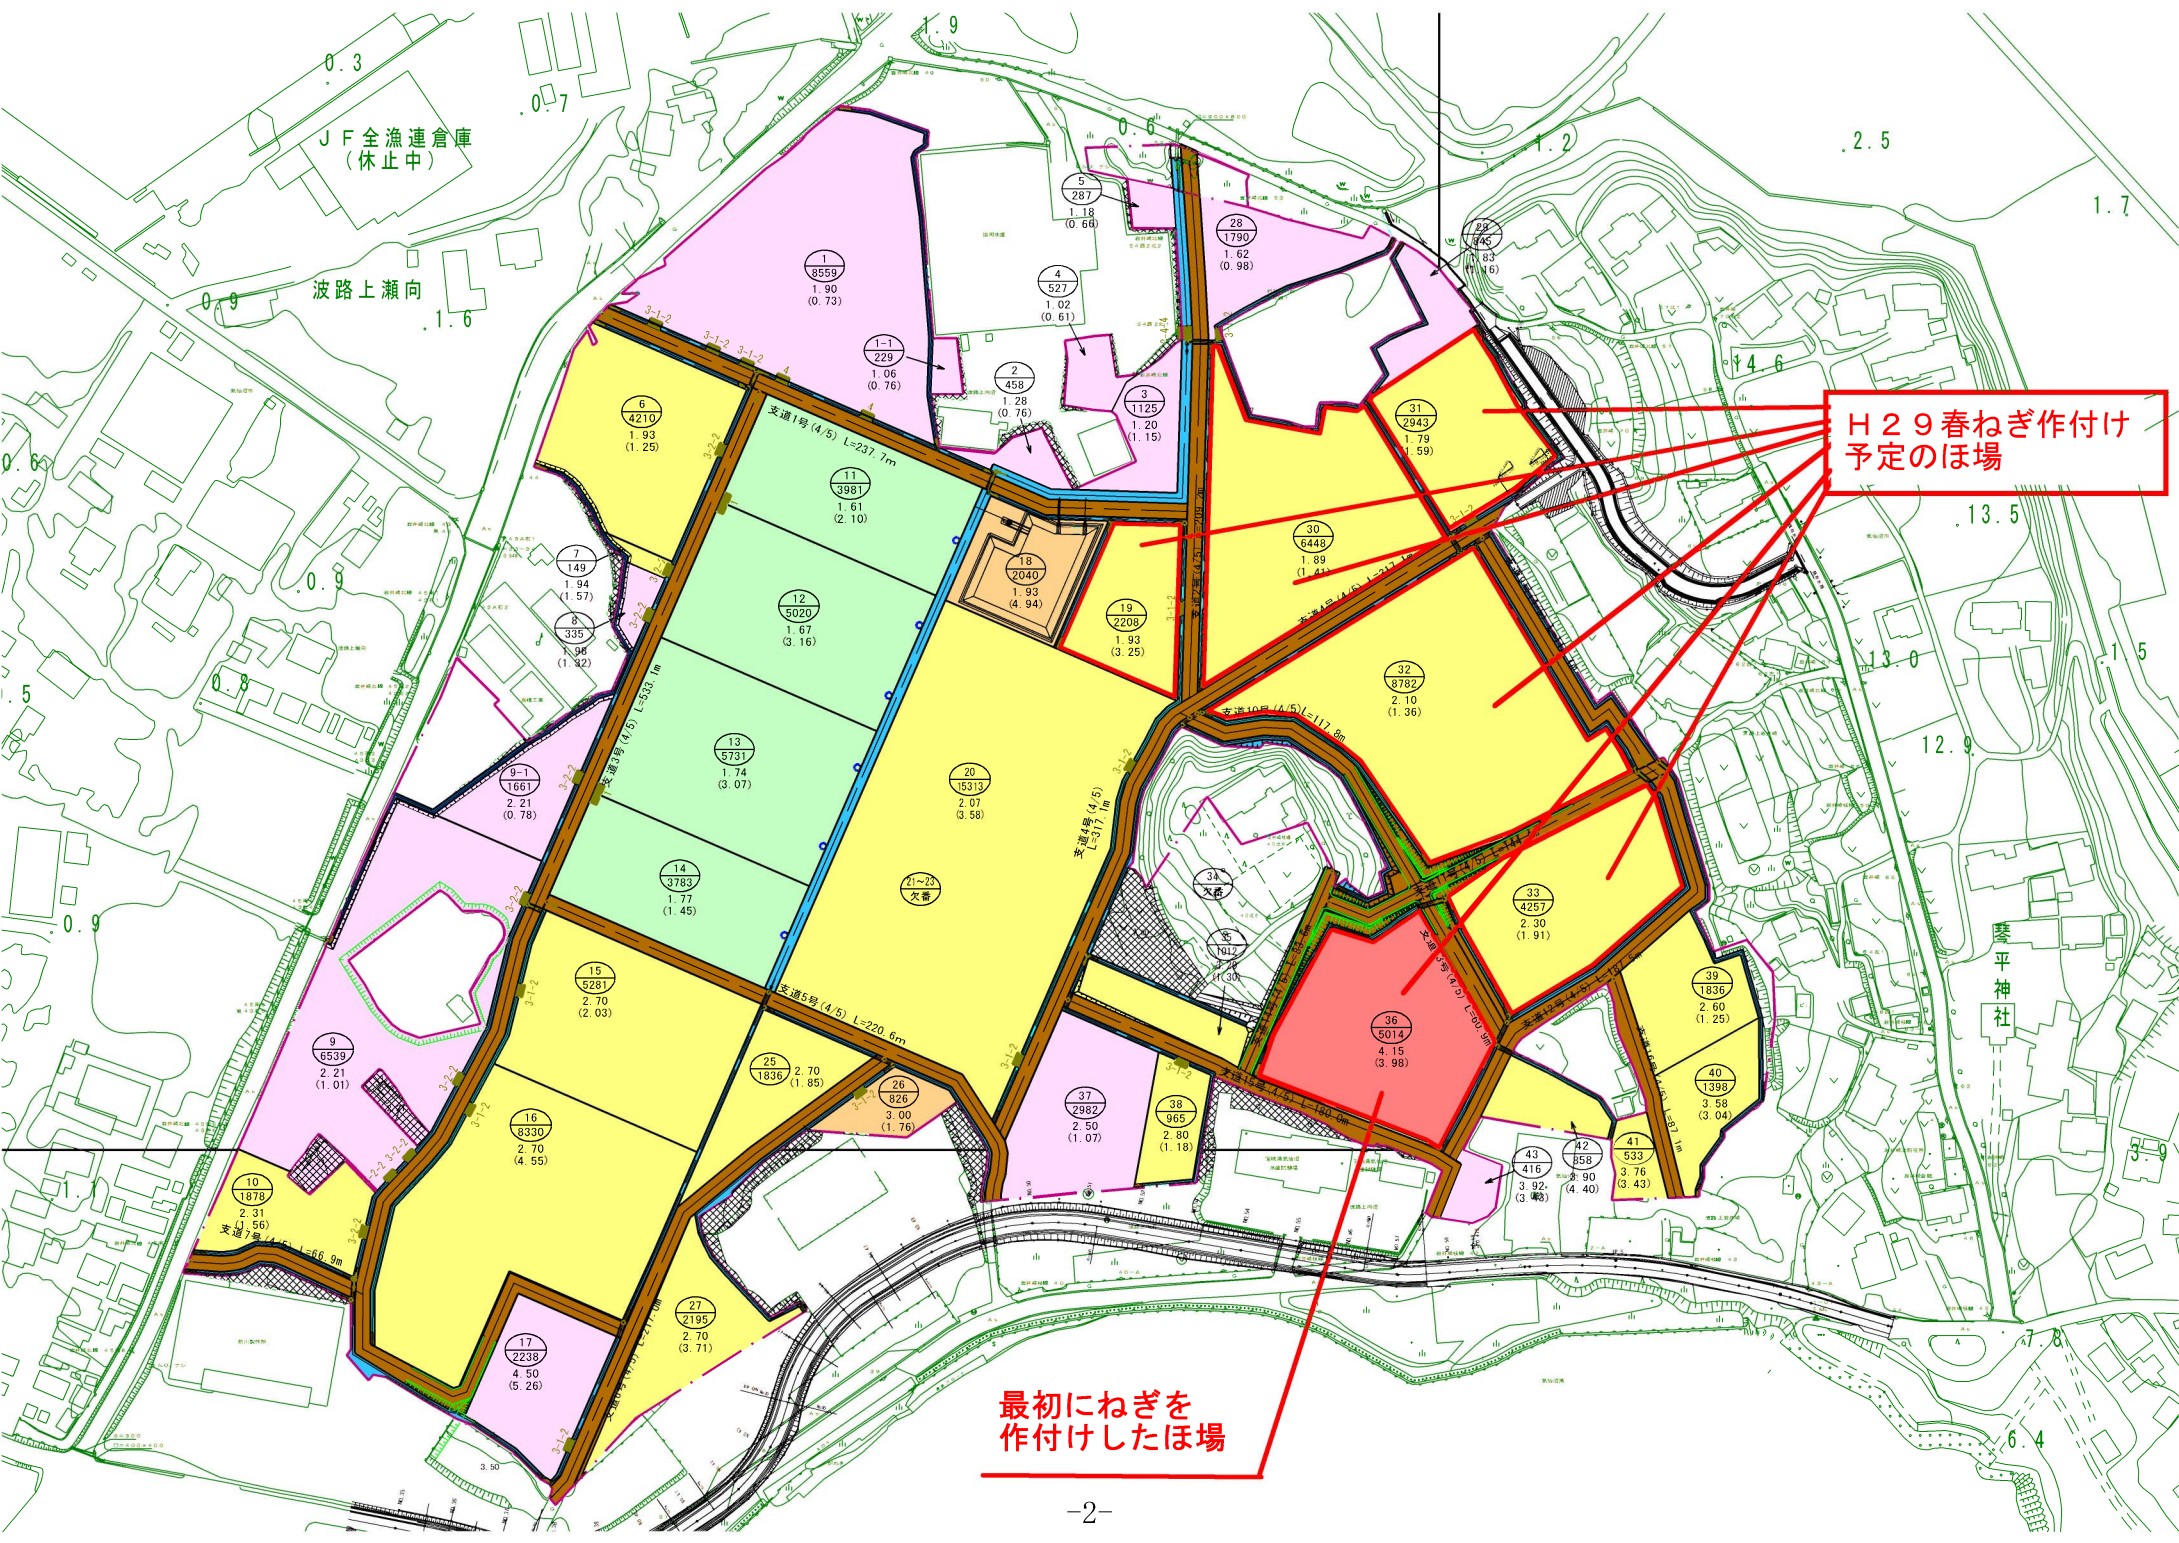

農山漁村地域復興基盤総合整備事業 気仙沼地区 位置図

宮城県気仙沼地方振興事務所 南三陸支所

この地図の作成は、国土院の承認を得て、同院発行の数値地図25000(空間データ基盤)を使用したものである。(承認番号 平19総使、第617号)
この地図は、国土院の承認を得て、同院発行の数値地図25000(地形画像)を複製したものである。(承認番号 平170総使、第1165号)

H 2 9 春ねぎ作付け
予定のほ場

最初にねぎを
作付けしたほ場