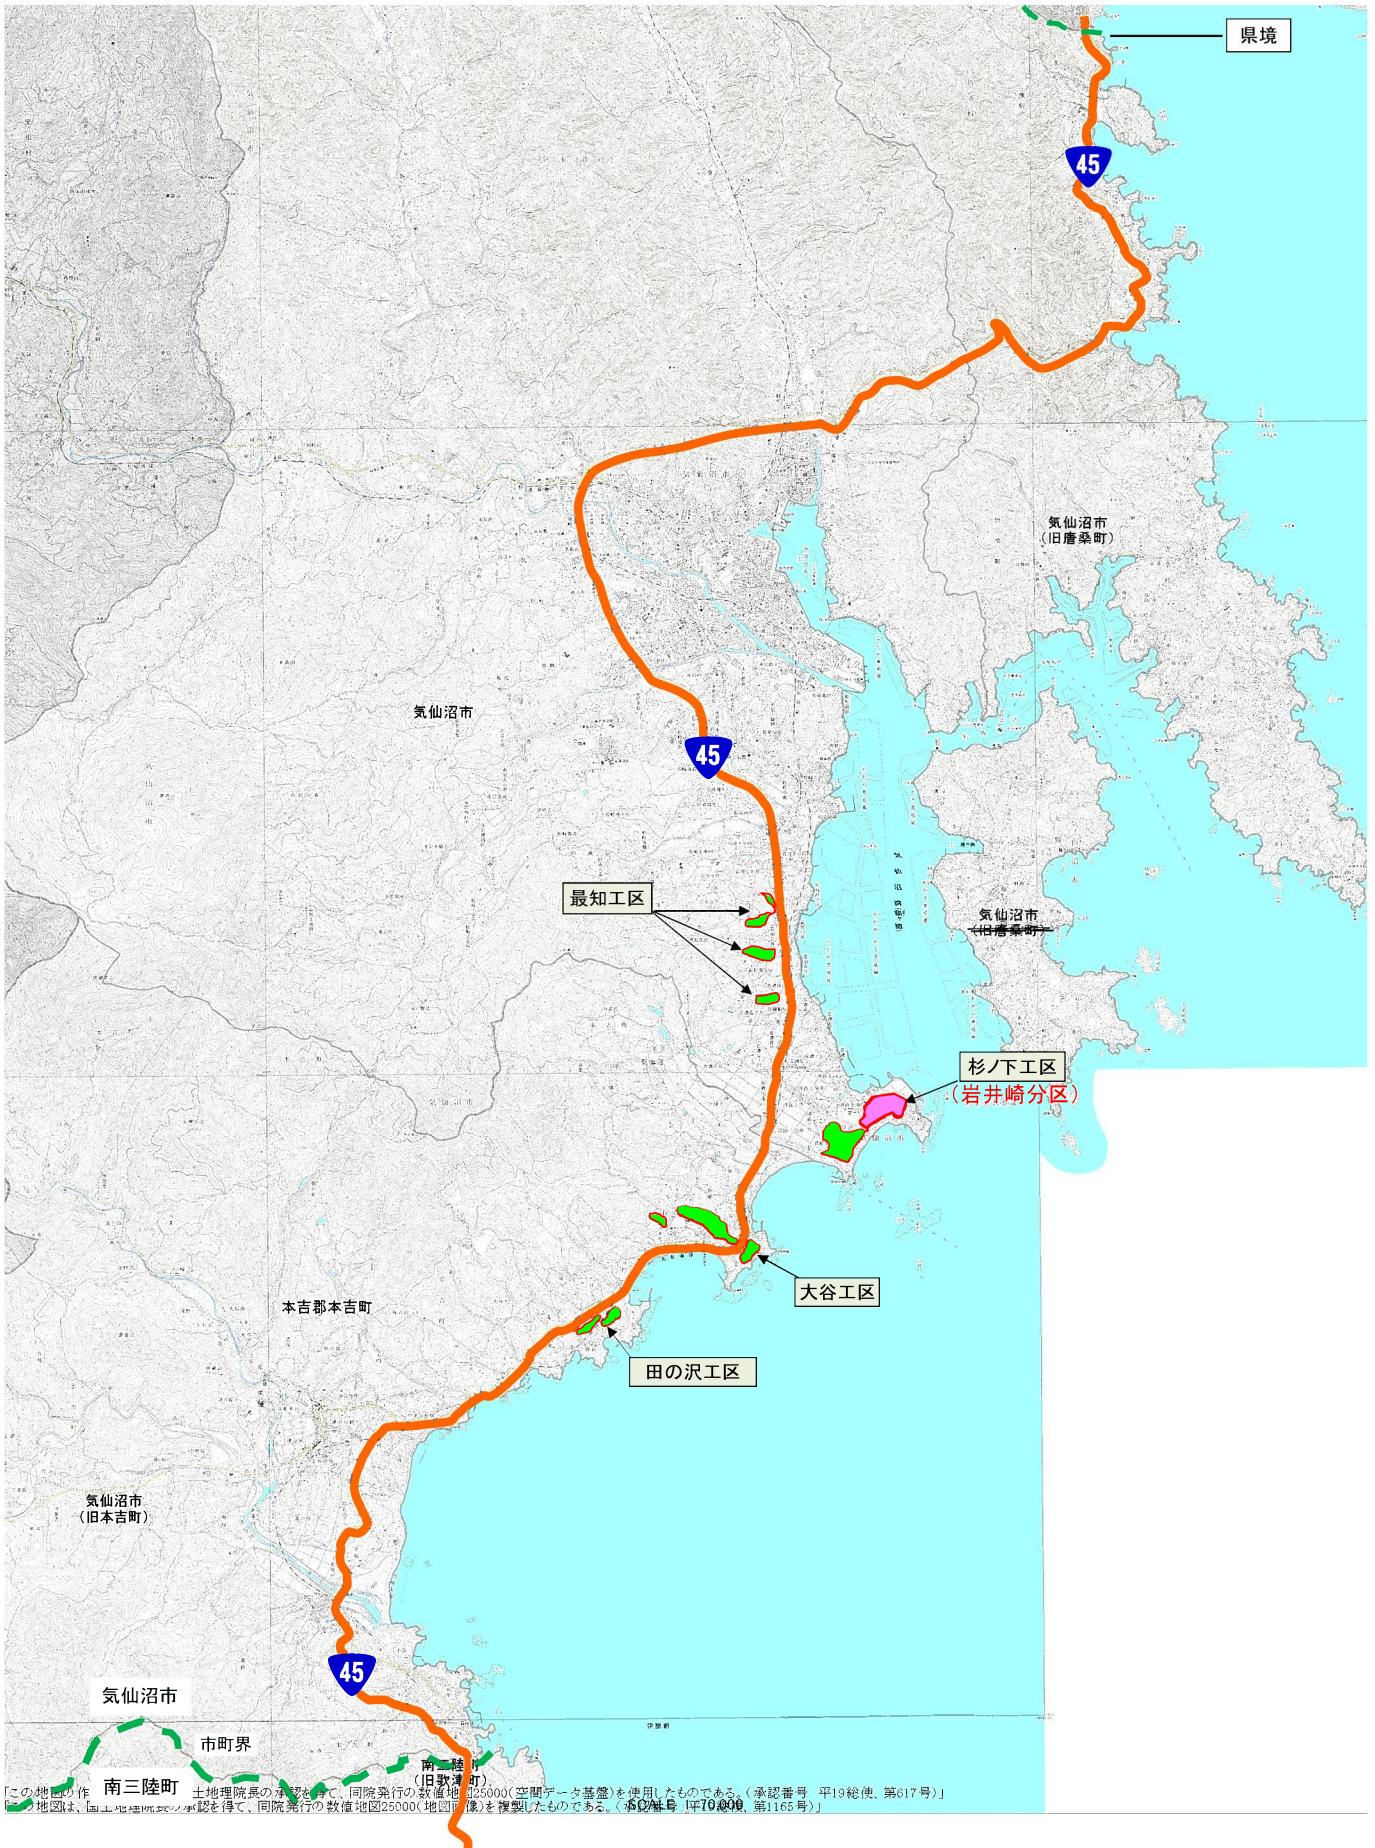

農山漁村地域復興基盤総合整備事業 気仙沼地区 位置図

宮城県気仙沼地方振興事務所 南三陸支所

この地図の作成は、国土院の承認を得て、同院発行の数値地図25000(空間データ基盤)を使用したものである。(承認番号 平19総使、第617号)
この地図は、国土院の承認を得て、同院発行の数値地図25000(地形画像)を複製したものである。(承認番号 平170総使、第1165号)

H 2 9 春ねぎ作付け
予定のほ場

最初にねぎを
作付けしたほ場