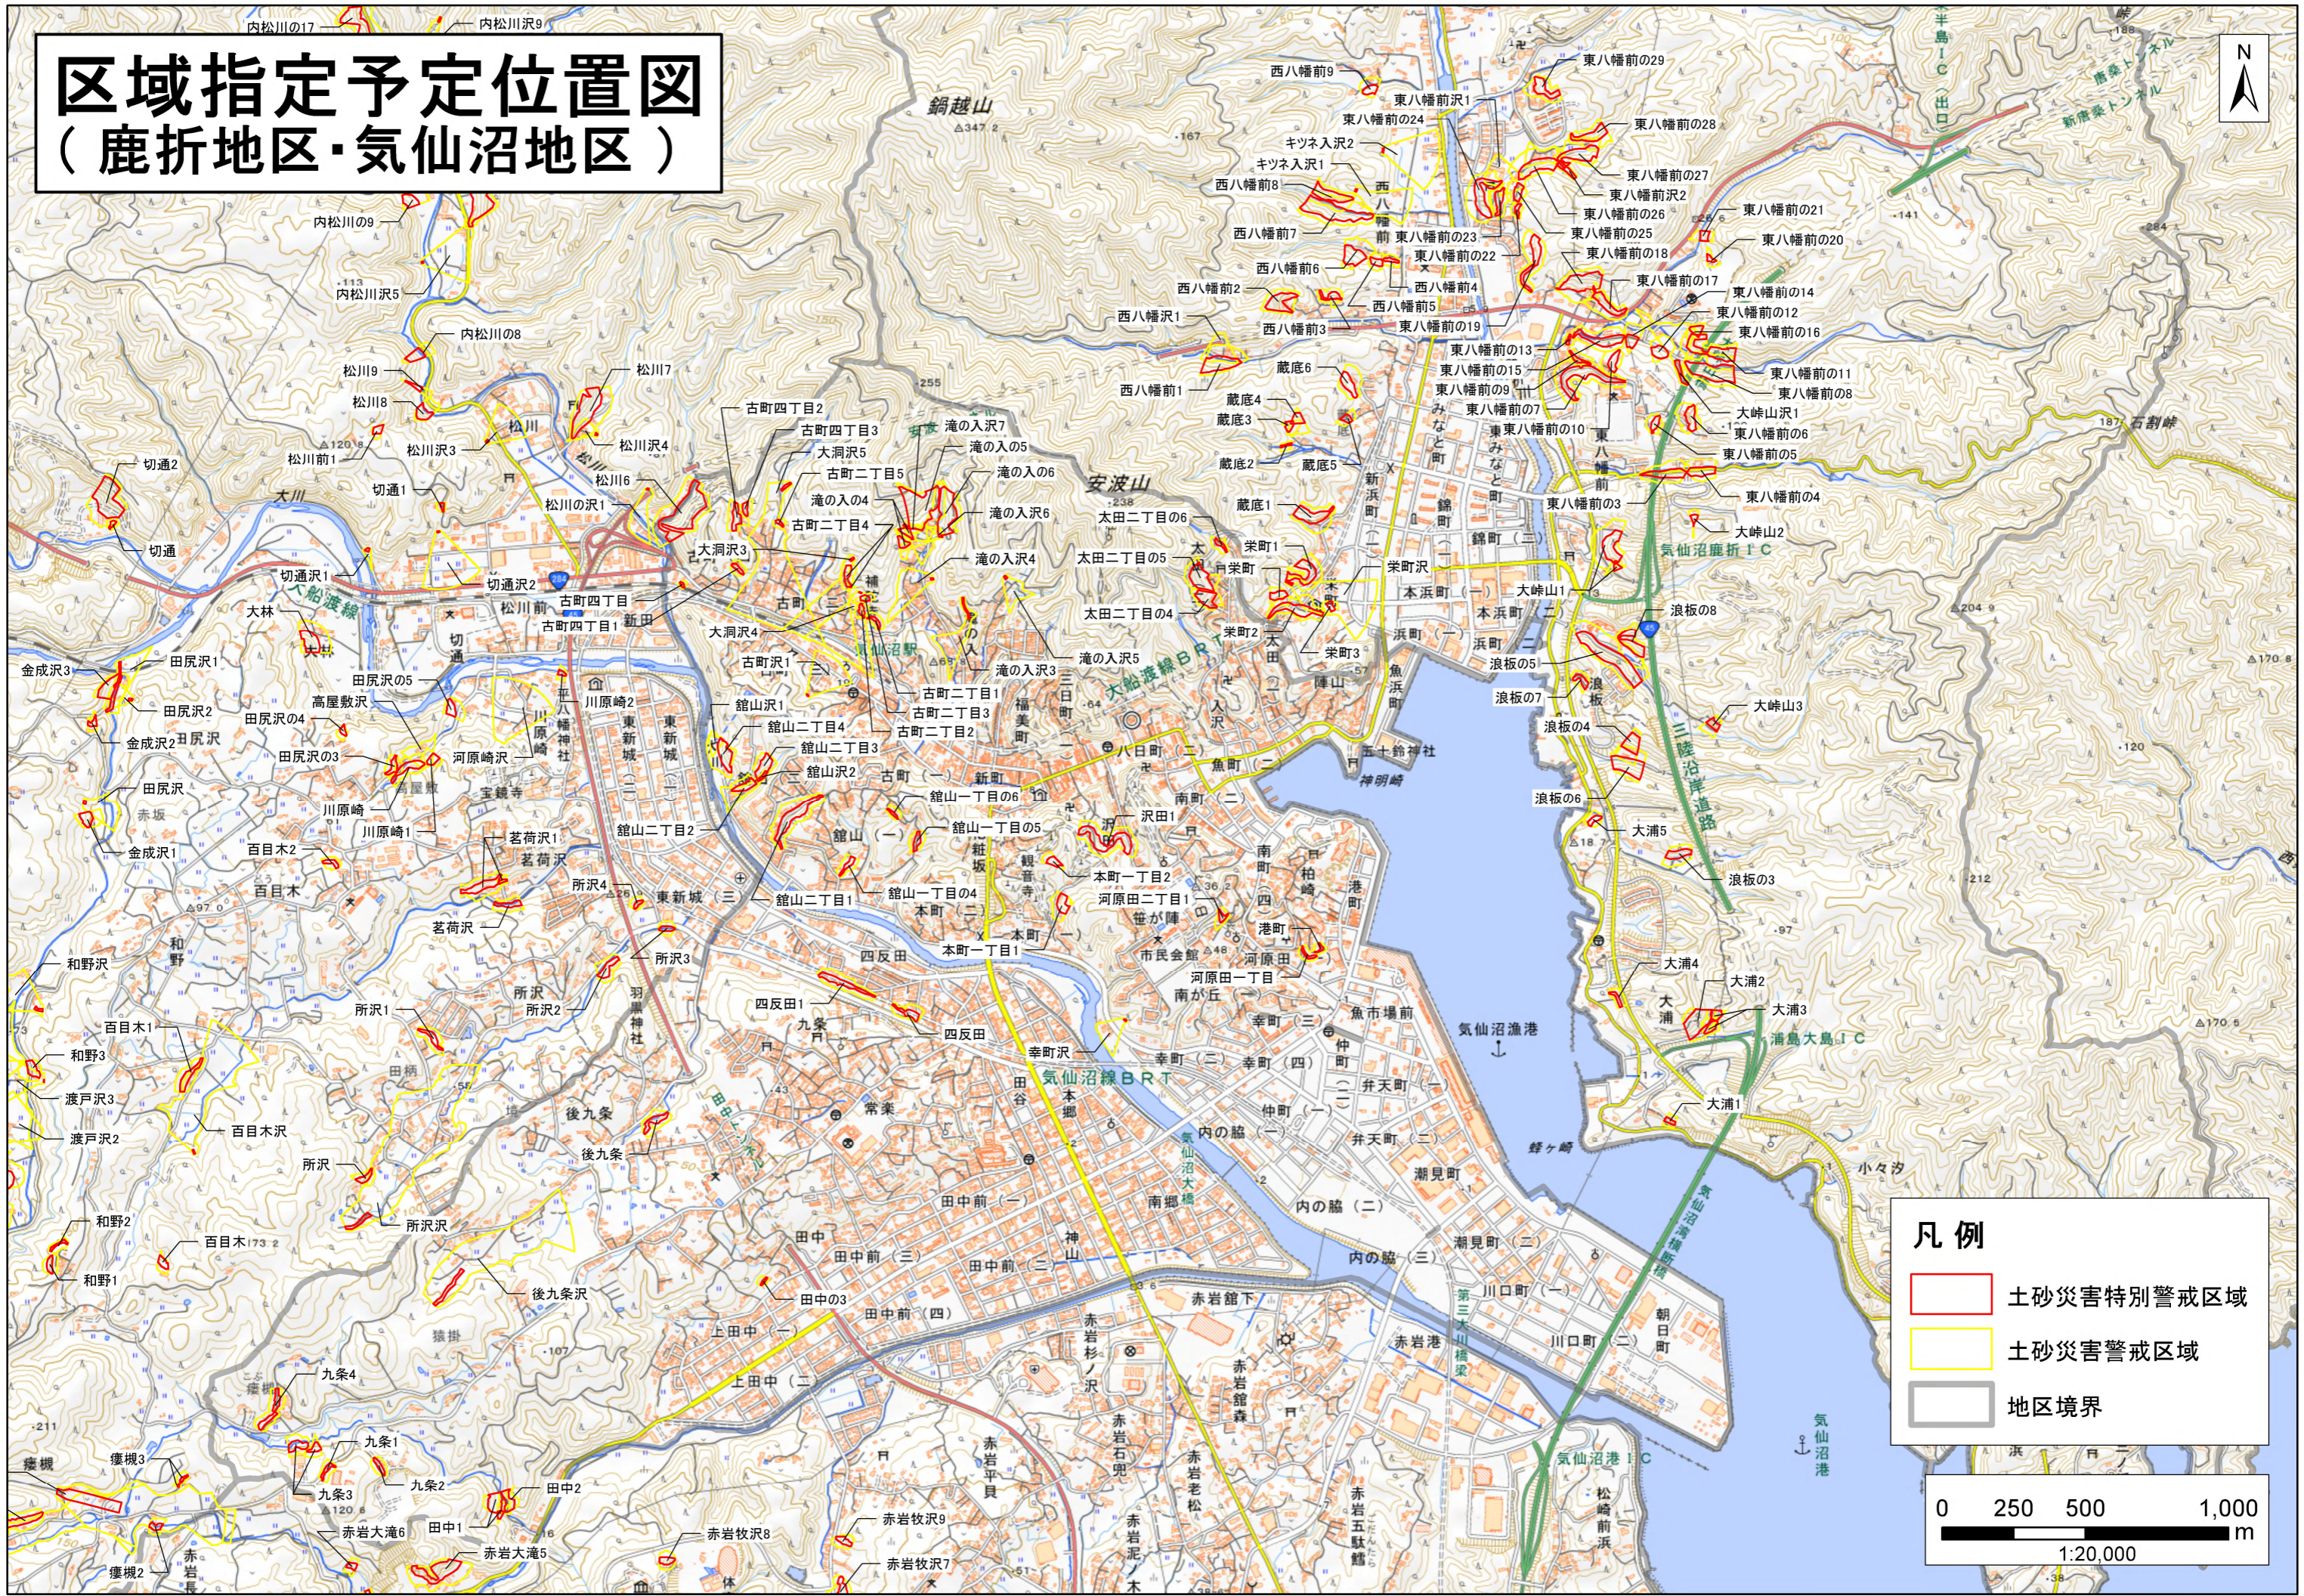

区域指定予定位置図 (鹿折地区・気仙沼地区)

凡例

- 土砂災害特別警戒区域
- 土砂災害警戒区域
- 地区境界