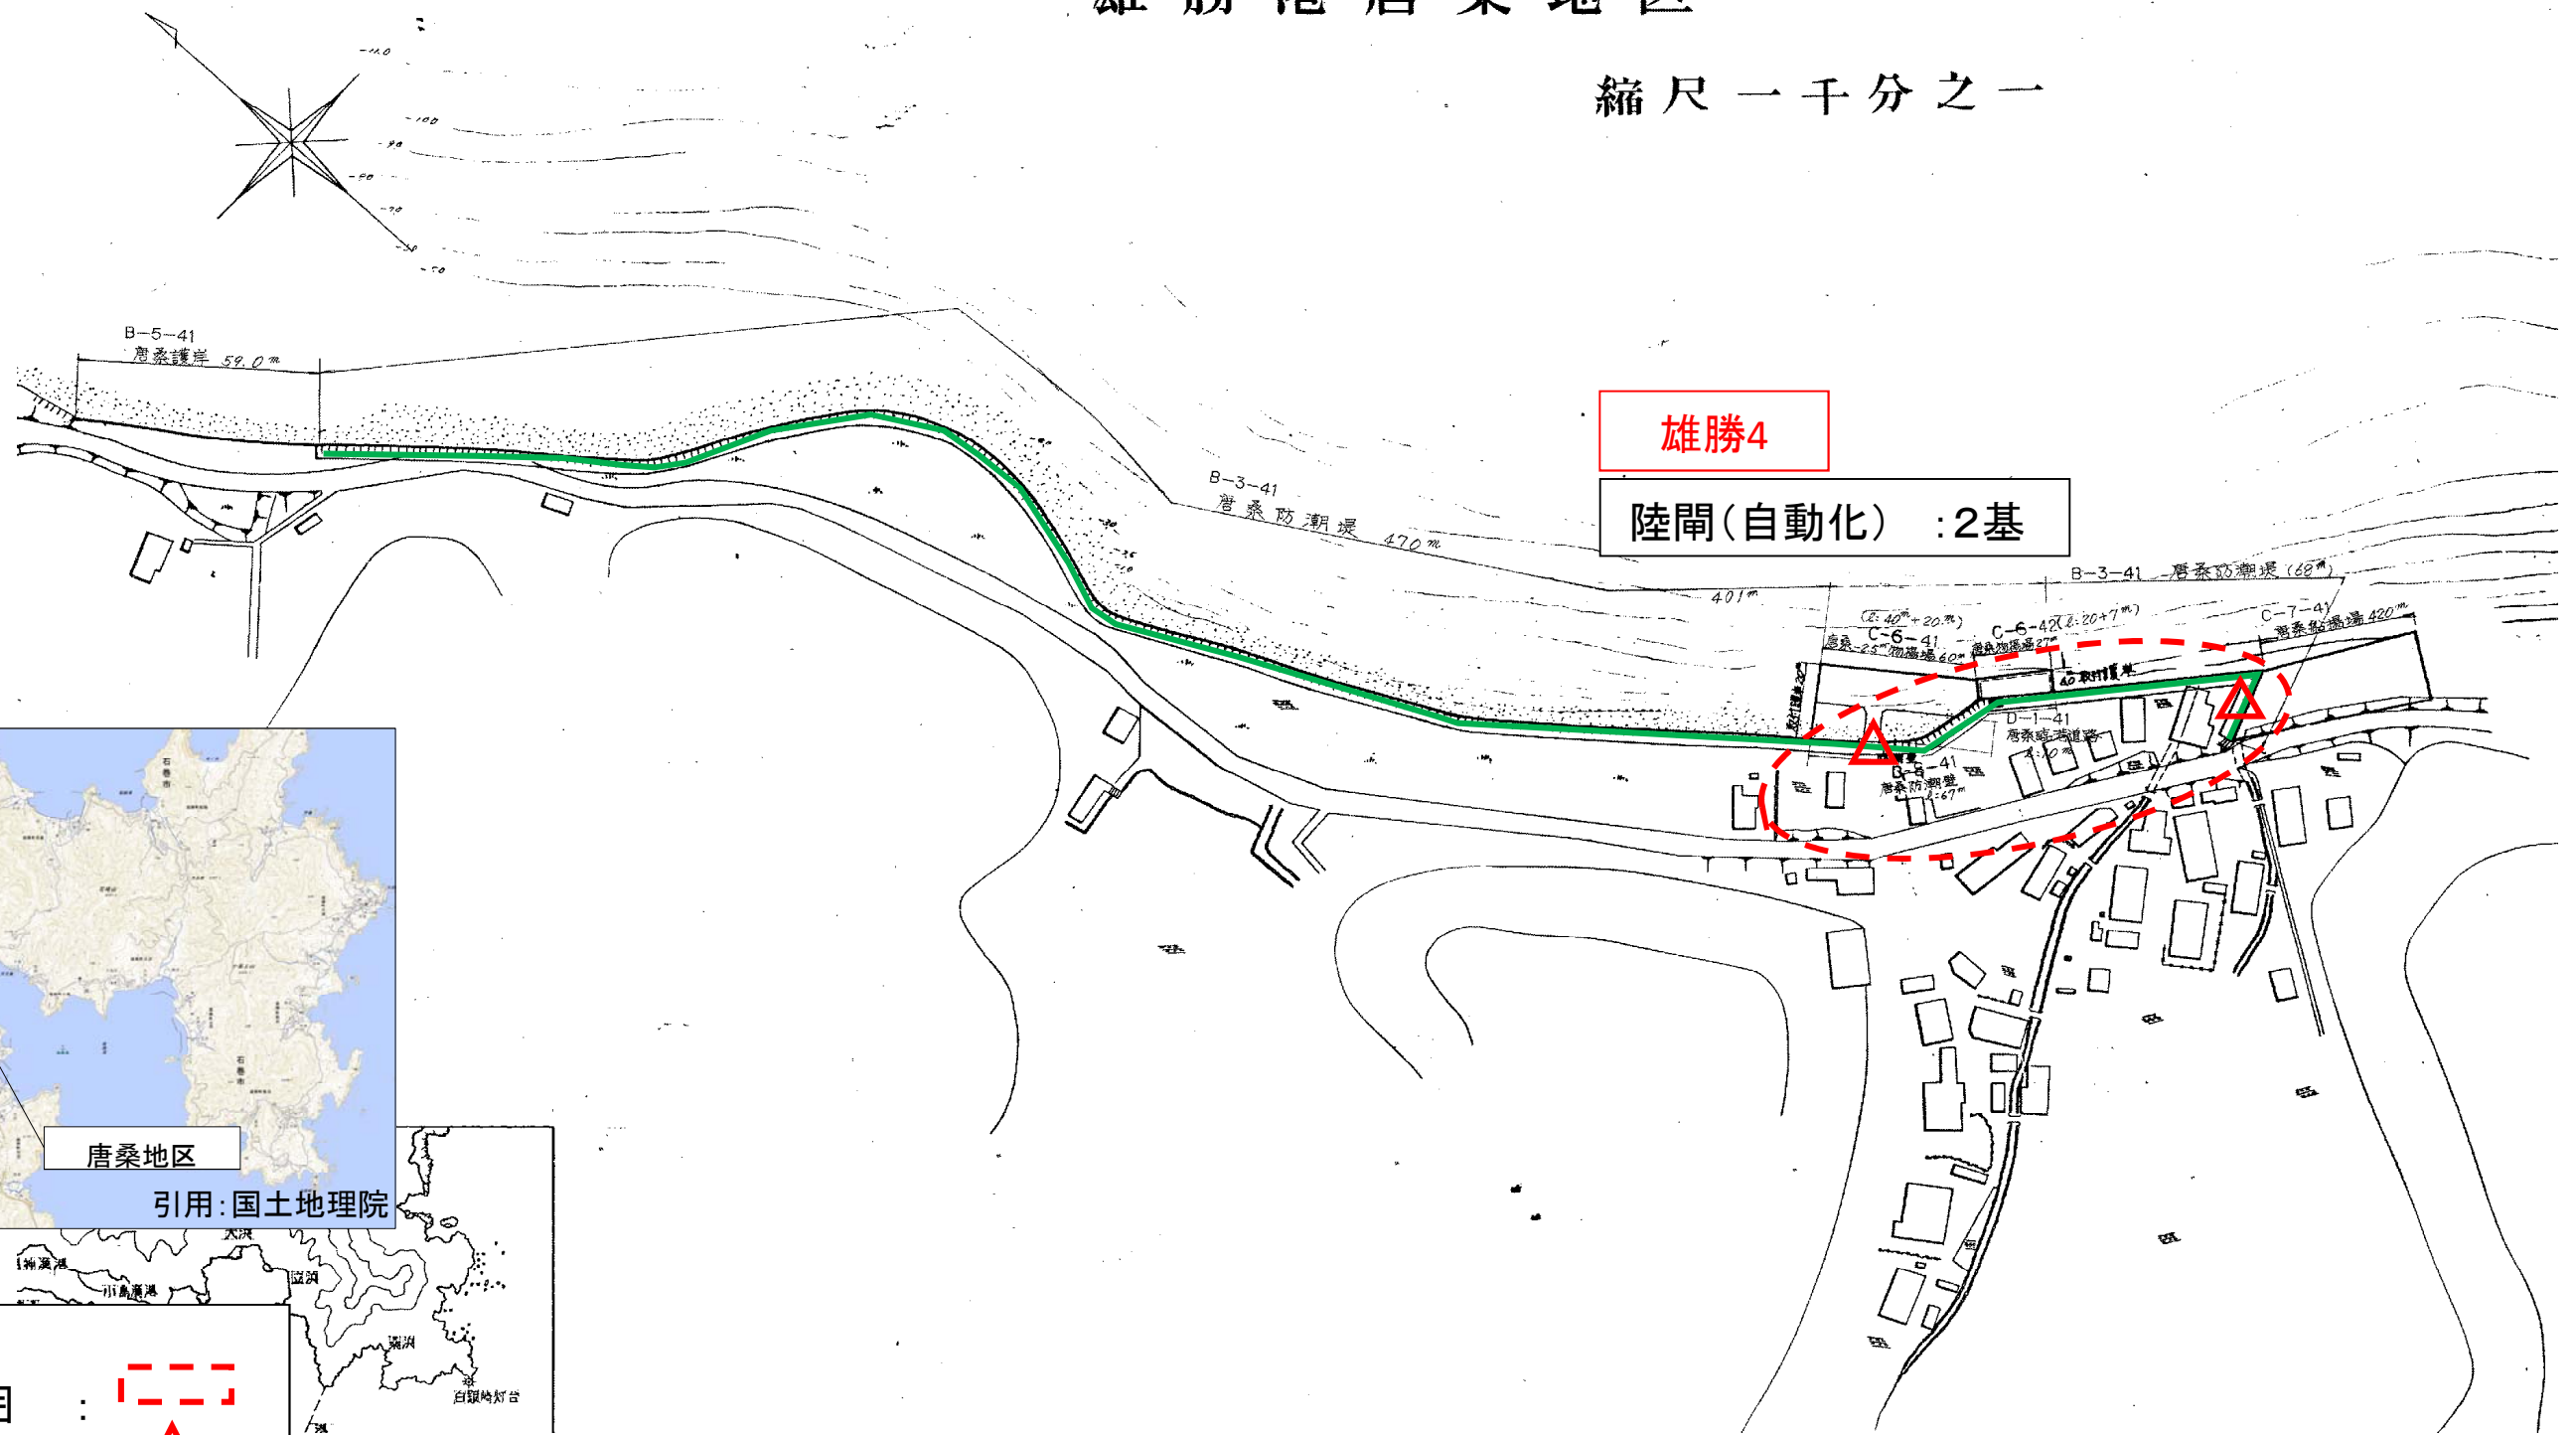

雄勝港唐桑地区

縮尺一千分之一

雄勝4
陸閘(自動化) : 2基

- 【凡例】
- エリア範囲 : [Red dashed line symbol]
 - 自動化陸閘 : [Red triangle symbol]
 - 防潮堤法線 : [Green line symbol]

※図示されていない陸閘については管理操作委託をしております。