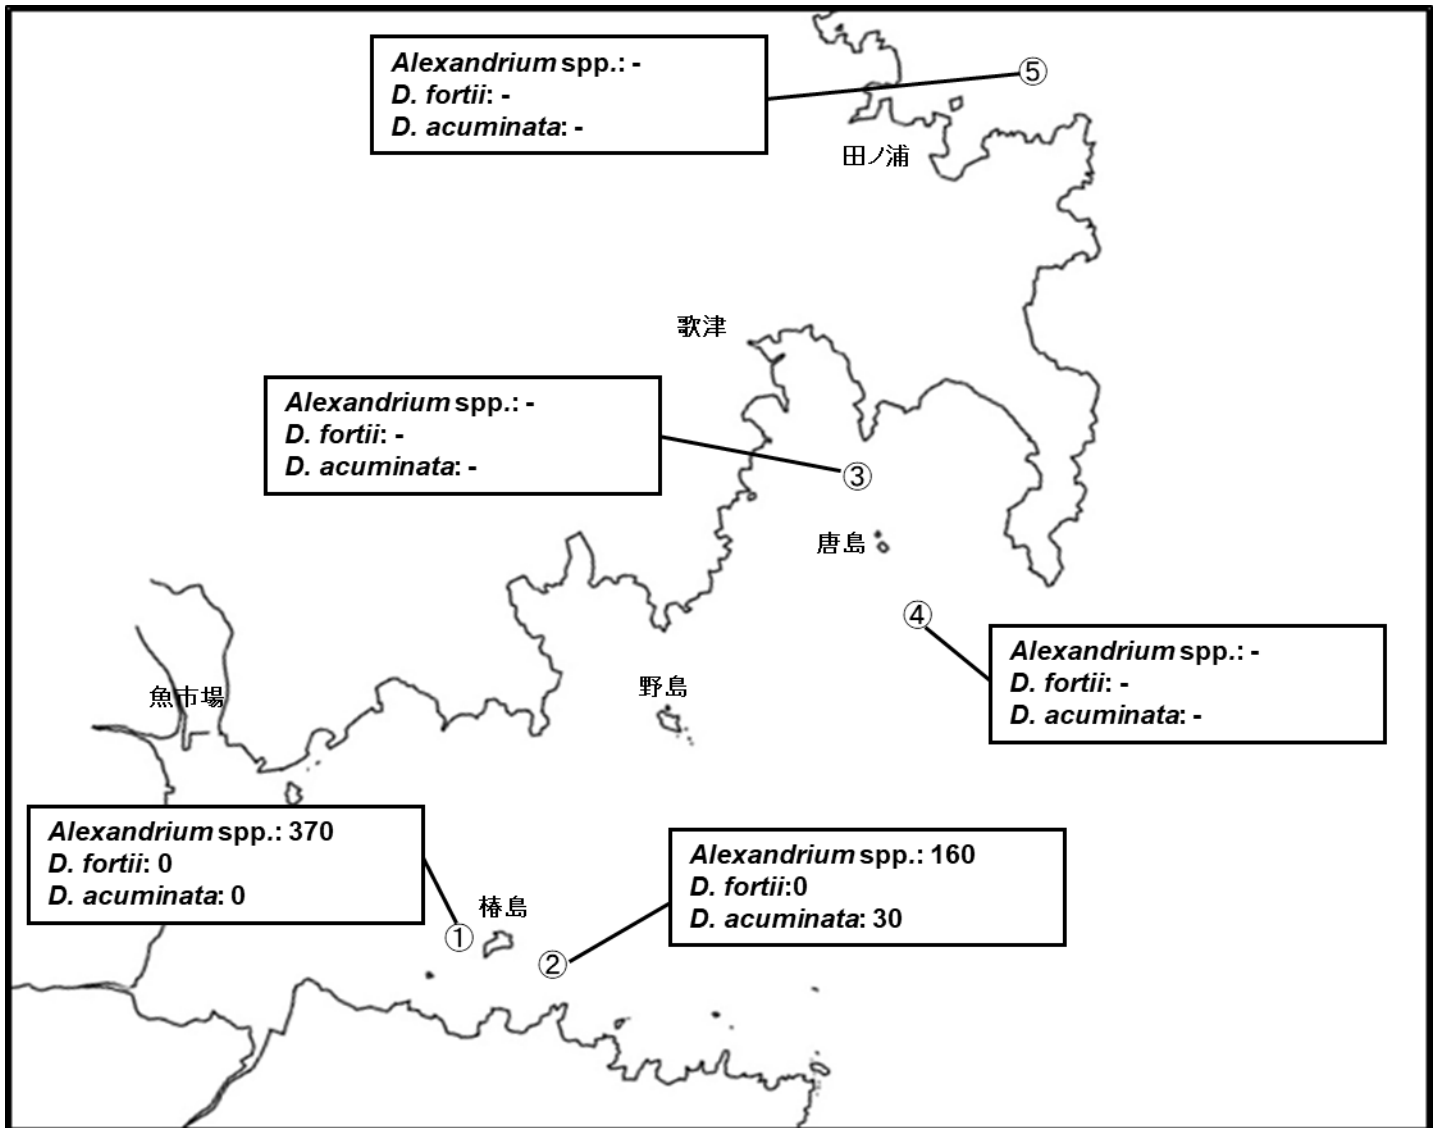

志津川湾，小泉・伊里前湾貝毒プランクトン調査結果

表: 今回の調査結果

調査日: 2021/3/29

| 調査地点 | 水深 | 貝毒プランクトン出現数 (cells/L) | | | | 備考 |
|------|-----|-----------------------|------------|--------------|----------------|----|
| | | Alexandrium spp. | Dinophysis | | | |
| | | | D. fortii | D. acuminata | その他のDinophysis | |
| ①樺島内 | 10m | 370 | 0 | 0 | 0 | |
| ②金浦 | 10m | 160 | 0 | 30 | 0 | |
| ③唐島内 | 10m | - | - | - | - | |
| ④唐島沖 | 10m | - | - | - | - | |
| ⑤田ノ浦 | 10m | - | - | - | - | |

※Alexandrium spp.はまひ性貝毒、D. fortiiとD. acuminataは下痢性貝毒の原因プランクトンです。

| 調査日 | <i>Alexandrium</i> spp. (cells/L) | | | | |
|--------|-----------------------------------|-----|------|------|------|
| | ①樺島内 | ②金浦 | ③唐島内 | ④唐島沖 | ⑤田ノ浦 |
| 8月5日 | 0 | 0 | 0 | 0 | 0 |
| 8月19日 | - | - | 0 | 0 | 0 |
| 8月26日 | - | - | 0 | 0 | 0 |
| 9月9日 | - | - | 0 | 0 | - |
| 10月20日 | - | - | 0 | 0 | - |
| 11月10日 | - | - | 0 | 0 | - |
| 2月16日 | - | - | 0 | 0 | - |
| 2月24日 | - | - | 0 | 0 | - |
| 3月3日 | - | - | 30 | 0 | - |
| 3月10日 | - | - | 60 | 60 | 30 |
| 3月17日 | - | - | 0 | 0 | 10 |
| 3月24日 | - | - | 40 | 30 | 0 |
| 3月29日 | 370 | 160 | - | - | - |

| 調査日 | <i>D. acuminata</i> (cells/L) | | | | |
|--------|-------------------------------|-----|------|------|------|
| | ①樺島内 | ②金浦 | ③唐島内 | ④唐島沖 | ⑤田ノ浦 |
| 8月5日 | 0 | 0 | 0 | 0 | 0 |
| 8月19日 | - | - | 0 | 0 | 0 |
| 8月26日 | - | - | 20 | 0 | 0 |
| 9月9日 | - | - | 20 | 0 | - |
| 10月20日 | - | - | 20 | 0 | - |
| 11月10日 | - | - | 0 | 0 | - |
| 2月16日 | - | - | 0 | 0 | - |
| 2月24日 | - | - | 0 | 0 | - |
| 3月3日 | - | - | 0 | 0 | - |
| 3月10日 | - | - | 0 | 0 | 0 |
| 3月17日 | - | - | 0 | 0 | 0 |
| 3月24日 | - | - | 10 | 0 | 0 |
| 3月29日 | 0 | 30 | - | - | - |