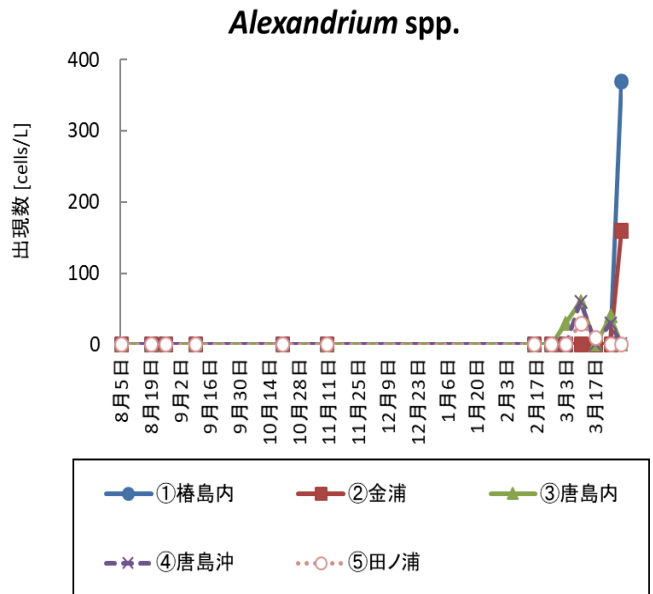

志津川湾，小泉・伊里前湾貝毒プランクトン調査結果

表: 今回の調査結果

調査日: 2021/3/29

| 調査地点 | 水深 | 貝毒プランクトン出現数 (cells/L) | | | | 備考 |
|------|-----|-----------------------|------------|--------------|----------------|----|
| | | Alexandrium spp. | Dinophysis | | | |
| | | | D. fortii | D. acuminata | その他のDinophysis | |
| ①樺島内 | 10m | 370 | 0 | 0 | 0 | |
| ②金浦 | 10m | 160 | 0 | 30 | 0 | |
| ③唐島内 | 10m | - | - | - | - | |
| ④唐島沖 | 10m | - | - | - | - | |
| ⑤田ノ浦 | 10m | - | - | - | - | |

※Alexandrium spp.はまひ性貝毒、D. fortiiとD. acuminataは下痢性貝毒の原因プランクトンです。

| 調査日 | <i>Alexandrium</i> spp. (cells/L) | | | | |
|--------|-----------------------------------|-----|------|------|------|
| | ①樺島内 | ②金浦 | ③唐島内 | ④唐島沖 | ⑤田ノ浦 |
| 8月5日 | 0 | 0 | 0 | 0 | 0 |
| 8月19日 | - | - | 0 | 0 | 0 |
| 8月26日 | - | - | 0 | 0 | 0 |
| 9月9日 | - | - | 0 | 0 | - |
| 10月20日 | - | - | 0 | 0 | - |
| 11月10日 | - | - | 0 | 0 | - |
| 2月16日 | - | - | 0 | 0 | - |
| 2月24日 | - | - | 0 | 0 | - |
| 3月3日 | - | - | 30 | 0 | - |
| 3月10日 | - | - | 60 | 60 | 30 |
| 3月17日 | - | - | 0 | 0 | 10 |
| 3月24日 | - | - | 40 | 30 | 0 |
| 3月29日 | 370 | 160 | - | - | - |

| 調査日 | <i>D. fortii</i> (cells/L) | | | | |
|--------|----------------------------|-----|------|------|------|
| | ①樺島内 | ②金浦 | ③唐島内 | ④唐島沖 | ⑤田ノ浦 |
| 8月5日 | 0 | 0 | 10 | 0 | 0 |
| 8月19日 | - | - | 0 | 0 | 0 |
| 8月26日 | - | - | 0 | 0 | 0 |
| 9月9日 | - | - | 0 | 0 | - |
| 10月20日 | - | - | 0 | 0 | - |
| 11月10日 | - | - | 0 | 0 | - |
| 2月16日 | - | - | 0 | 0 | - |
| 2月24日 | - | - | 0 | 0 | - |
| 3月3日 | - | - | 0 | 0 | - |
| 3月10日 | - | - | 0 | 0 | 0 |
| 3月17日 | - | - | 0 | 0 | 0 |
| 3月24日 | - | - | 0 | 0 | 0 |
| 3月29日 | 0 | 0 | - | - | - |