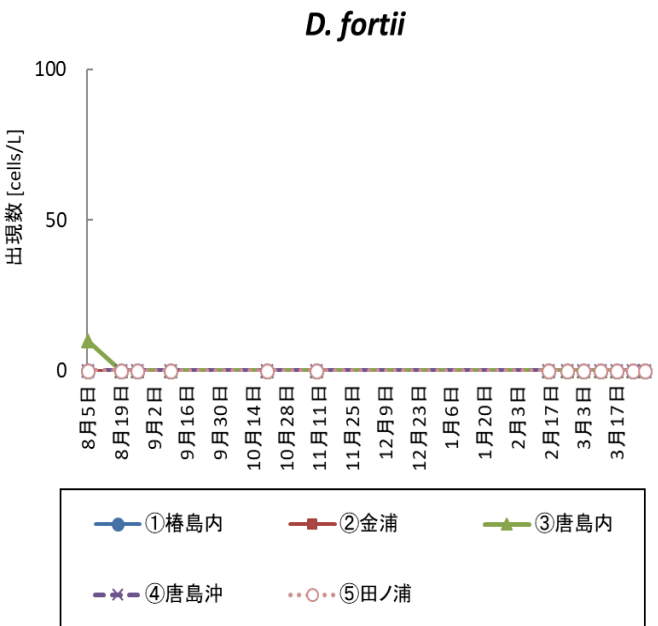

志津川湾，小泉・伊里前湾貝毒プランクトン調査結果

表: 今回の調査結果

調査日: 2021/3/29

| 調査地点 | 水深 | 貝毒プランクトン出現数 (cells/L) | | | | 備考 |
|------|-----|-----------------------|------------|--------------|----------------|----|
| | | Alexandrium spp. | Dinophysis | | | |
| | | | D. fortii | D. acuminata | その他のDinophysis | |
| ①樺島内 | 10m | 370 | 0 | 0 | 0 | |
| ②金浦 | 10m | 160 | 0 | 30 | 0 | |
| ③唐島内 | 10m | - | - | - | - | |
| ④唐島沖 | 10m | - | - | - | - | |
| ⑤田ノ浦 | 10m | - | - | - | - | |

※Alexandrium spp.はまひ性貝毒、D. fortiiとD. acuminataは下痢性貝毒の原因プランクトンです。

| 調査日 | <i>Alexandrium</i> spp. (cells/L) | | | | |
|--------|-----------------------------------|-----|------|------|------|
| | ①樺島内 | ②金浦 | ③唐島内 | ④唐島沖 | ⑤田ノ浦 |
| 8月5日 | 0 | 0 | 0 | 0 | 0 |
| 8月19日 | - | - | 0 | 0 | 0 |
| 8月26日 | - | - | 0 | 0 | 0 |
| 9月9日 | - | - | 0 | 0 | - |
| 10月20日 | - | - | 0 | 0 | - |
| 11月10日 | - | - | 0 | 0 | - |
| 2月16日 | - | - | 0 | 0 | - |
| 2月24日 | - | - | 0 | 0 | - |
| 3月3日 | - | - | 30 | 0 | - |
| 3月10日 | - | - | 60 | 60 | 30 |
| 3月17日 | - | - | 0 | 0 | 10 |
| 3月24日 | - | - | 40 | 30 | 0 |
| 3月29日 | 370 | 160 | - | - | - |

| 調査日 | <i>D. fortii</i> (cells/L) | | | | |
|--------|----------------------------|-----|------|------|------|
| | ①樺島内 | ②金浦 | ③唐島内 | ④唐島沖 | ⑤田ノ浦 |
| 8月5日 | 0 | 0 | 10 | 0 | 0 |
| 8月19日 | - | - | 0 | 0 | 0 |
| 8月26日 | - | - | 0 | 0 | 0 |
| 9月9日 | - | - | 0 | 0 | - |
| 10月20日 | - | - | 0 | 0 | - |
| 11月10日 | - | - | 0 | 0 | - |
| 2月16日 | - | - | 0 | 0 | - |
| 2月24日 | - | - | 0 | 0 | - |
| 3月3日 | - | - | 0 | 0 | - |
| 3月10日 | - | - | 0 | 0 | 0 |
| 3月17日 | - | - | 0 | 0 | 0 |
| 3月24日 | - | - | 0 | 0 | 0 |
| 3月29日 | 0 | 0 | - | - | - |