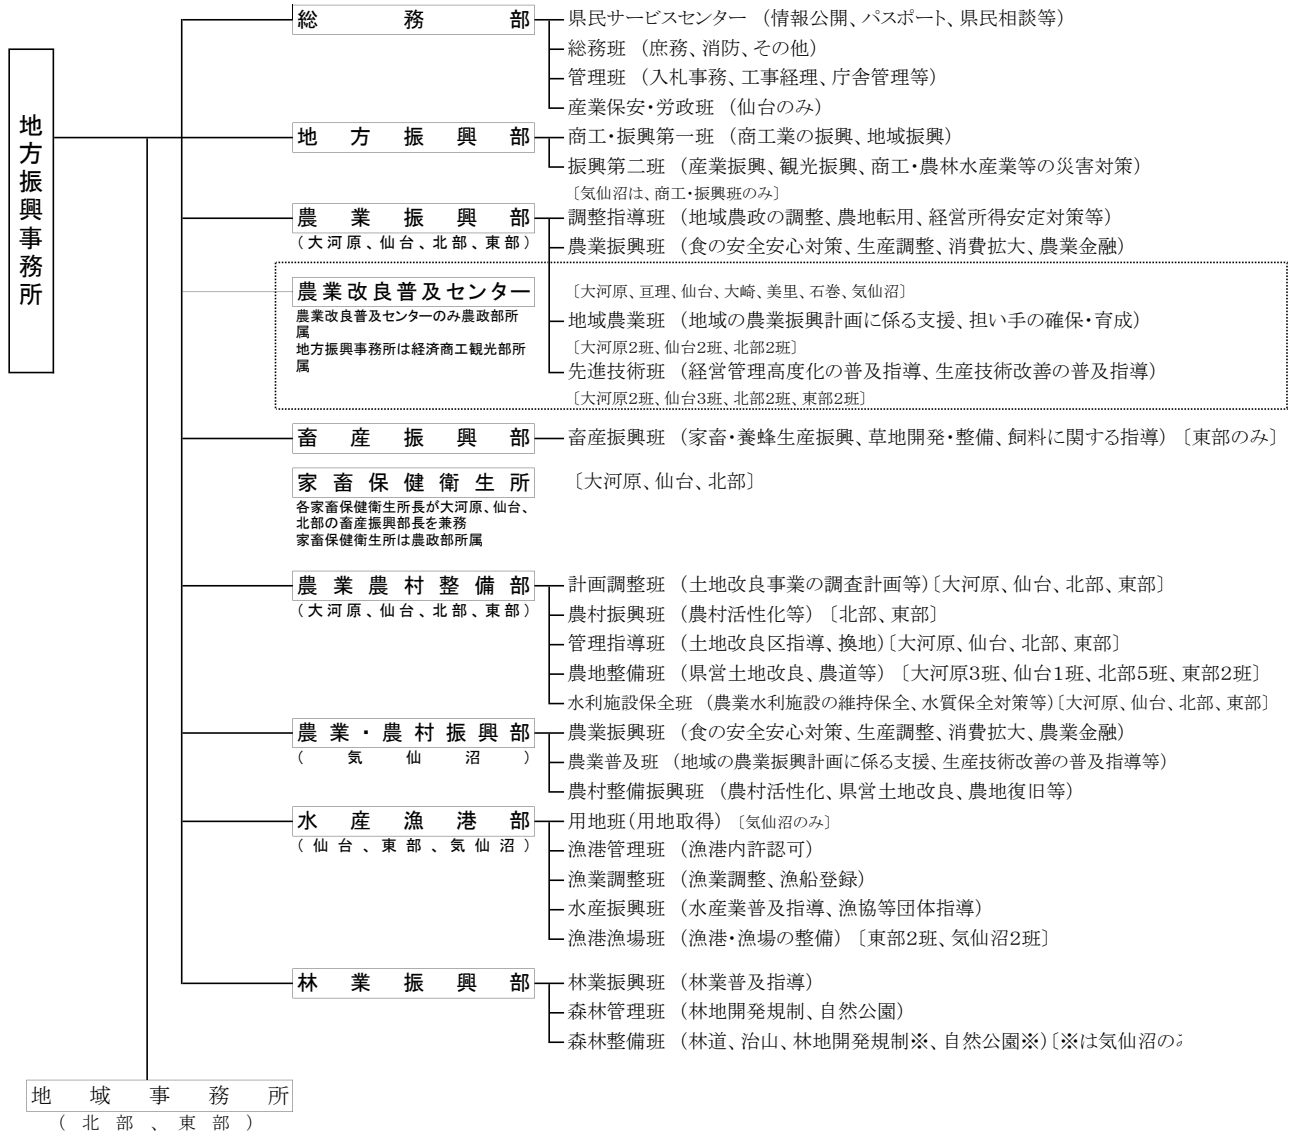

# 1 経済商工観光部組織図

令和8年4月1日現在

## 2 地方振興事務所組織図

令和8年4月1日現在

地方振興事務所(大河原・仙台・北部・東部・気仙沼)

地域事務所(北部:栗原・東部:登米)