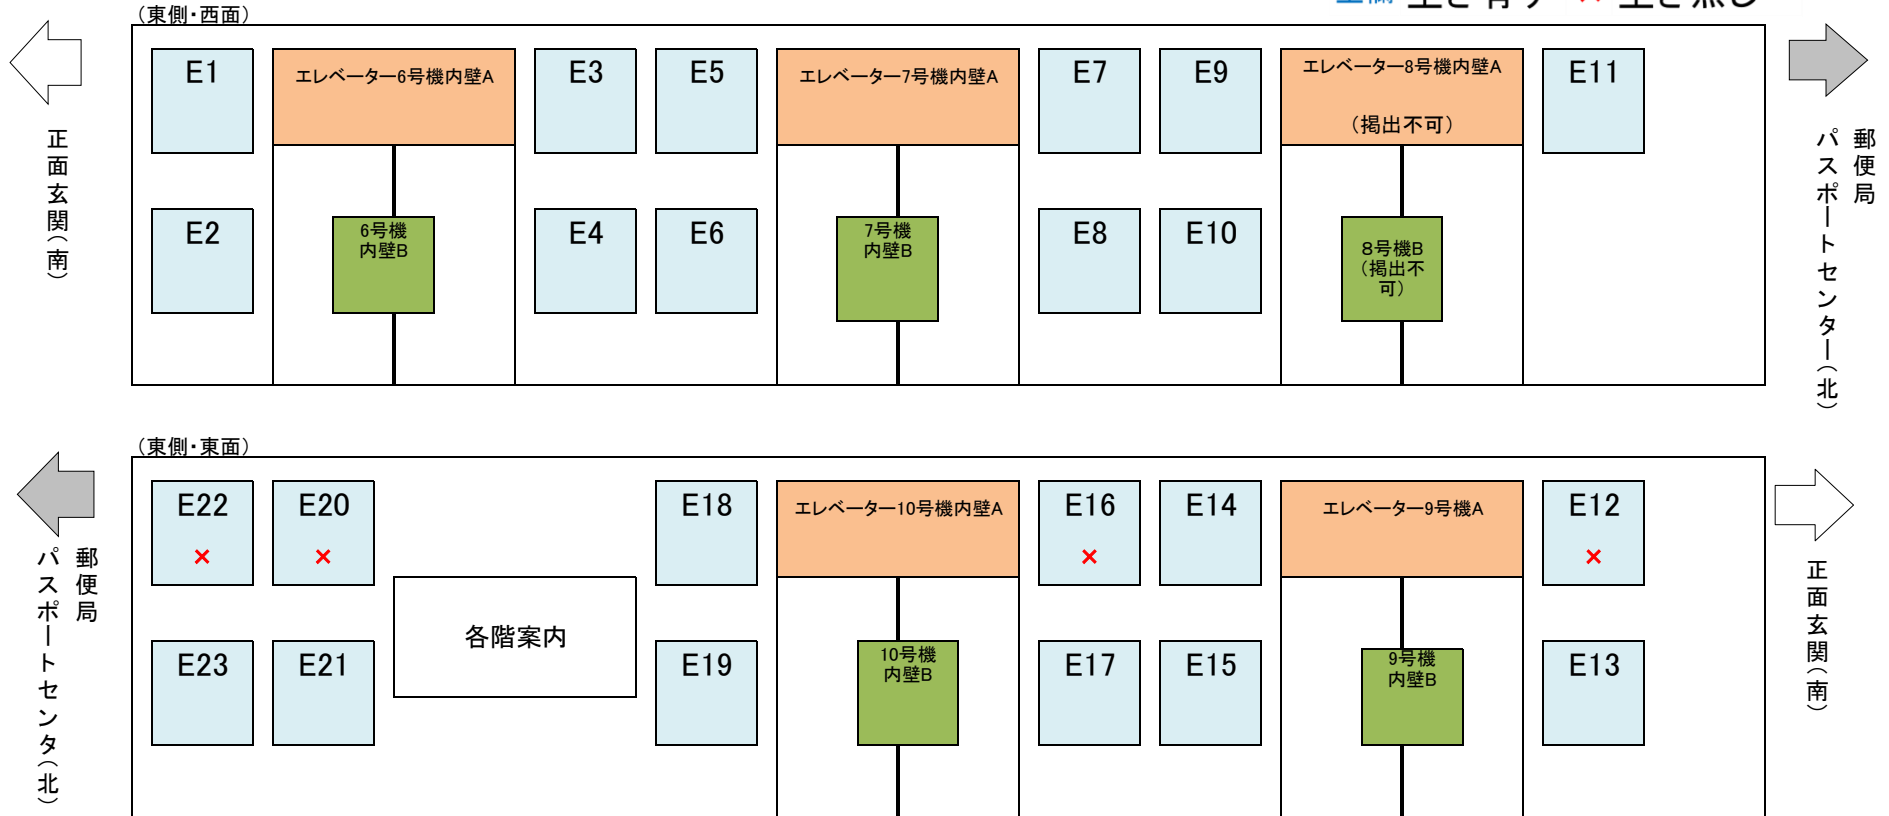

【1階EVホール・EV内壁①】

空欄 空き有り × 空き無し

【1階EVホール・EV内壁②】

空欄 空き有り × 空き無し

【1階パスポートセンター前】

空欄 空き有り × 空き無し

【2階EVホール①】

空欄 空き有り × 空き無し

【2階EVホール②】

空欄 空き有り × 空き無し

【1階カフェラウンジ】

空欄 空き有り × 空き無し

【1階北側廊下窓ガラス】

(七十七銀行前)

空欄 空き有り × 空き無し

(郵便局前)