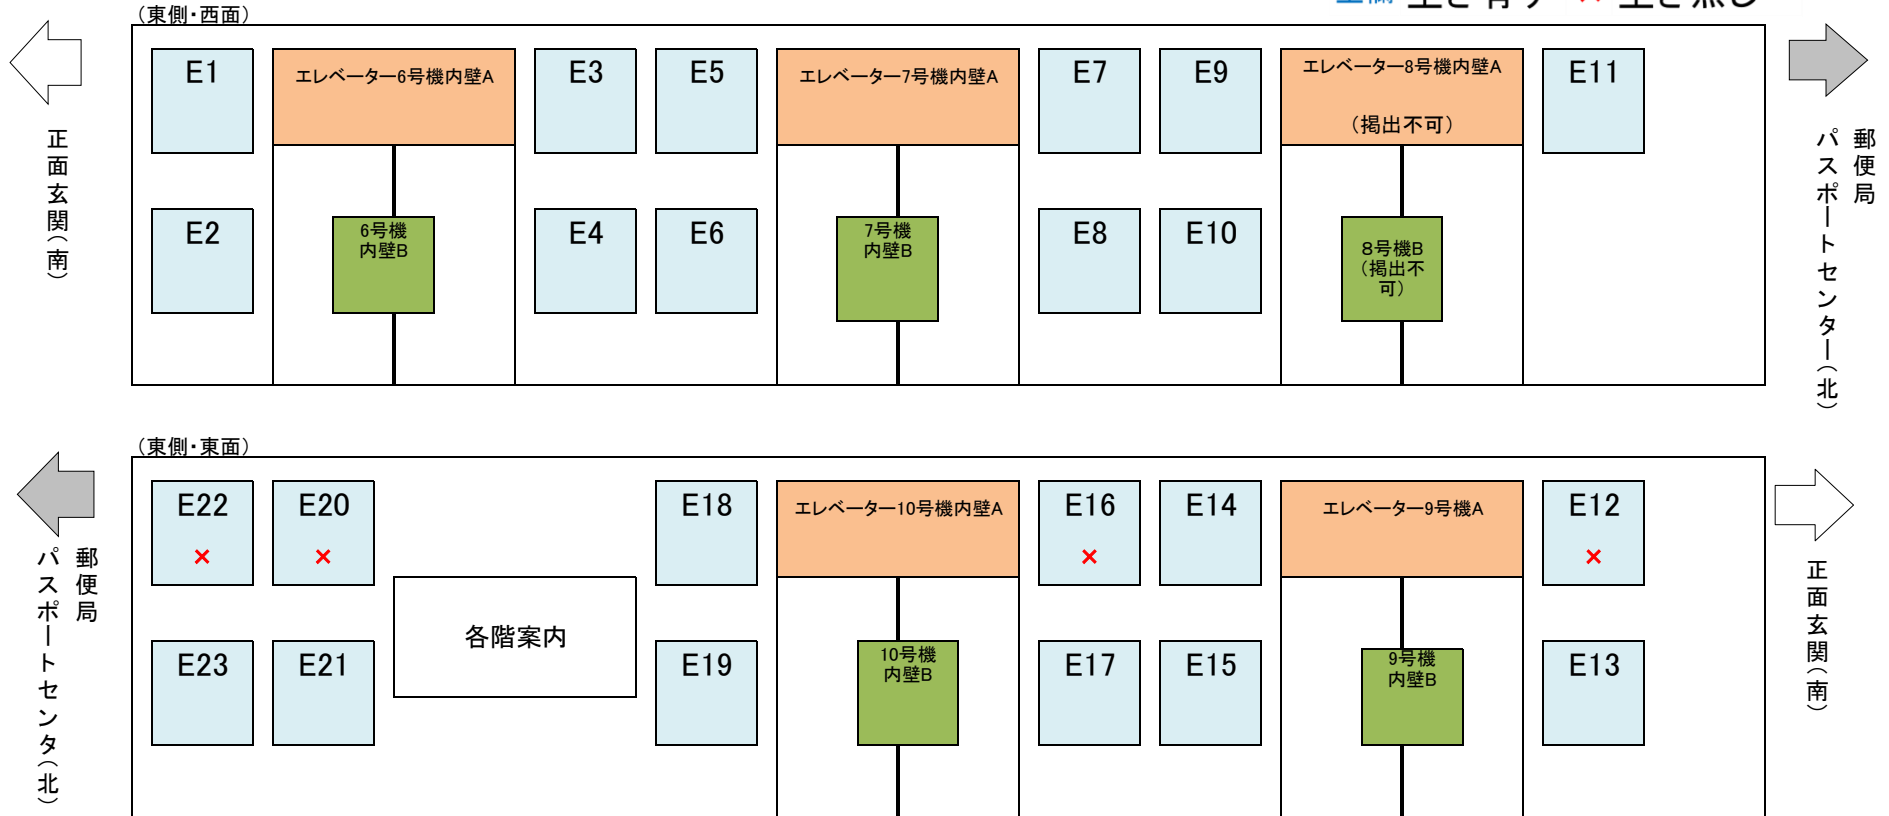

【1階EVホール・EV内壁①】

(西側・西面)

空欄 空き有り × 空き無し

(西側・東面)

【1階EVホール・EV内壁②】

空欄 空き有り × 空き無し

【1階パスポートセンター前】

空欄 空き有り × 空き無し

【2階EVホール①】

空欄 空き有り × 空き無し

【2階EVホール②】

空欄 空き有り × 空き無し

【1階カフェラウンジ】

空欄 空き有り × 空き無し

【1階北側廊下窓ガラス】

(七十七銀行前)

空欄 空き有り × 空き無し

(郵便局前)