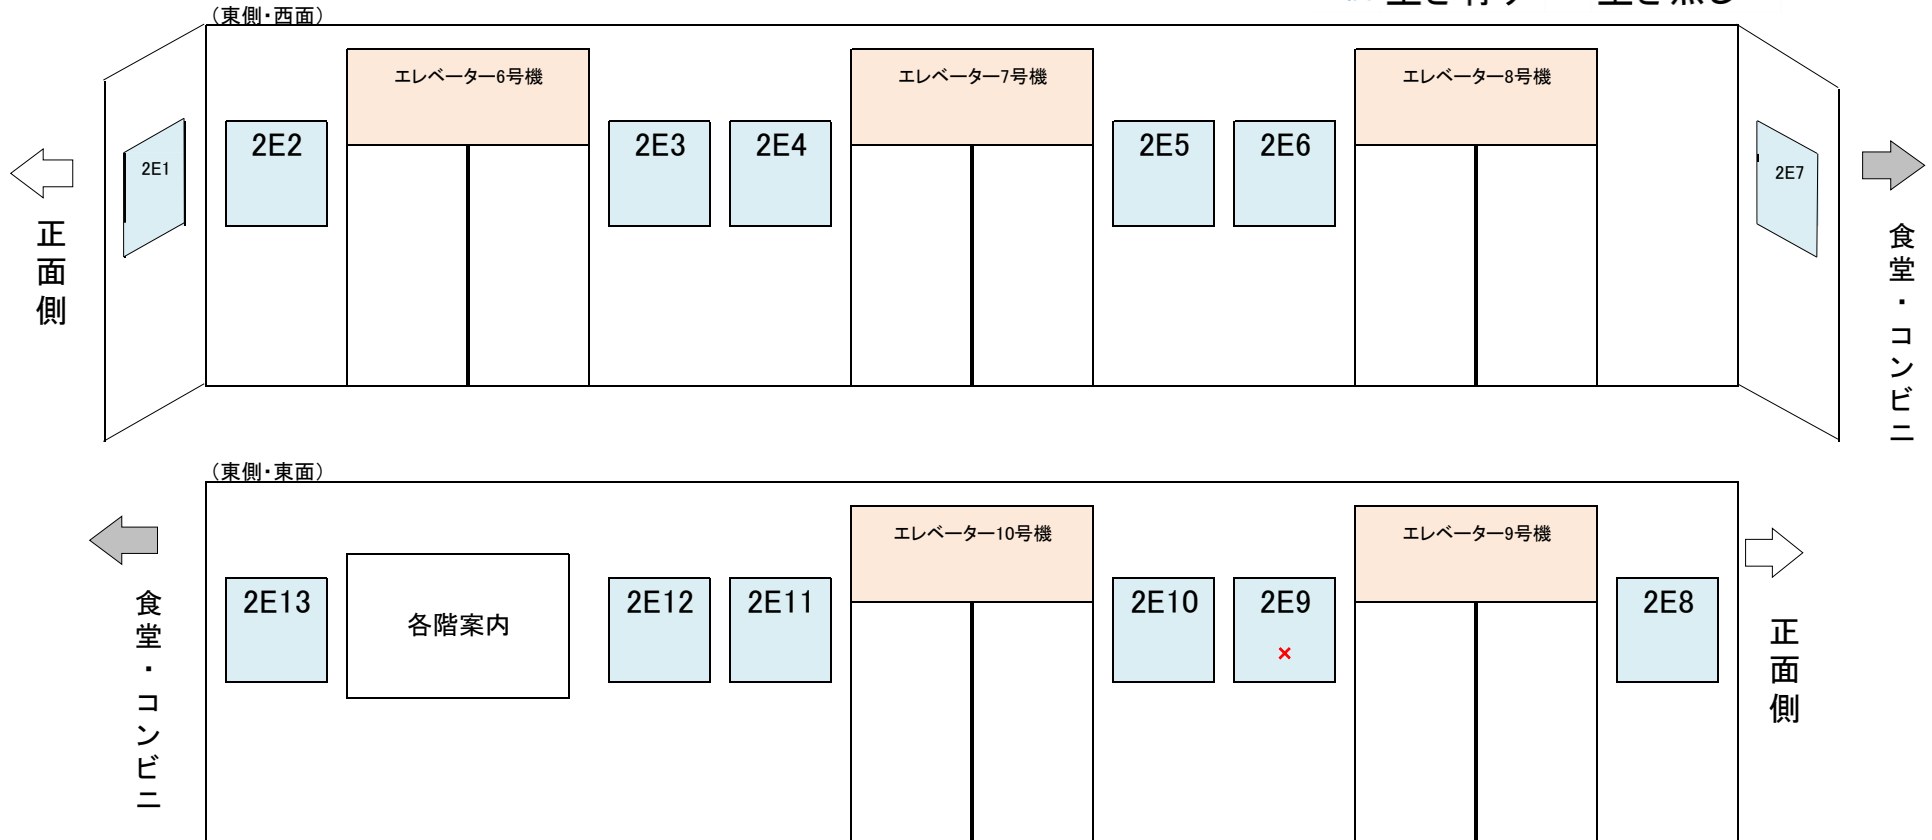

【1階EVホール・EV内壁①】

(西側・西面)

空欄 空き有り × 空き無し

(西側・東面)

【1階EVホール・EV内壁②】

空欄 空き有り × 空き無し

【1階パスポートセンター前】

空欄 空き有り × 空き無し

【2階EVホール①】

空欄 空き有り × 空き無し

【2階EVホール②】

空欄 空き有り × 空き無し

【1階カフェラウンジ】

空欄 空き有り × 空き無し

【1階北側廊下窓ガラス】

(七十七銀行前)

空欄 空き有り × 空き無し

(郵便局前)