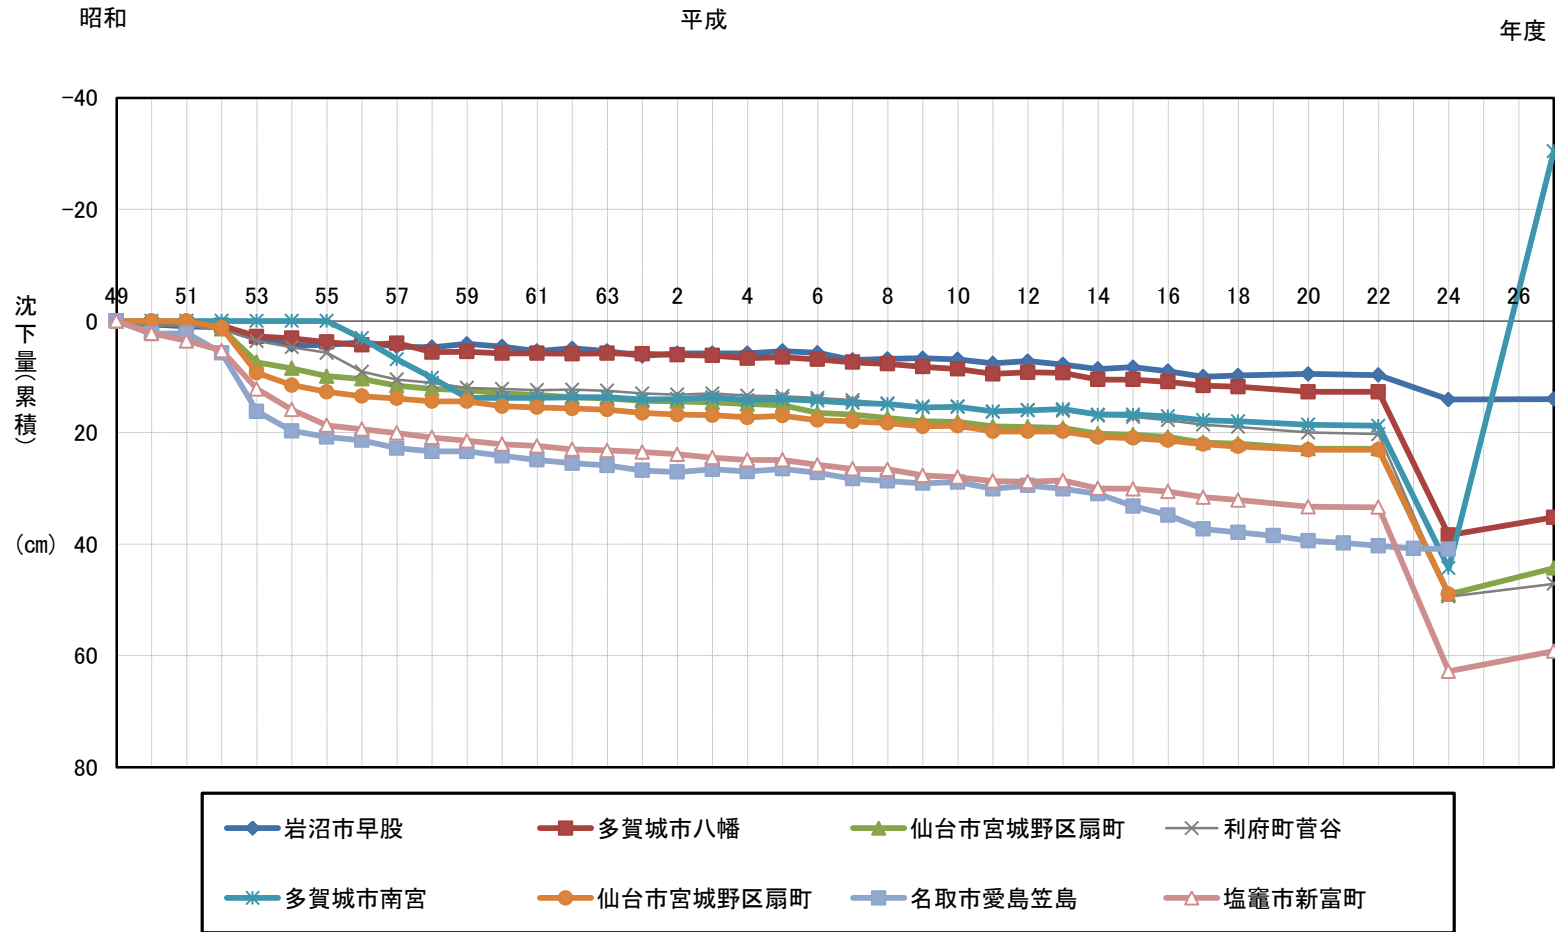

仙台平野地域主要水準点変動量

※平成27年度は仮点のため参考値とする。