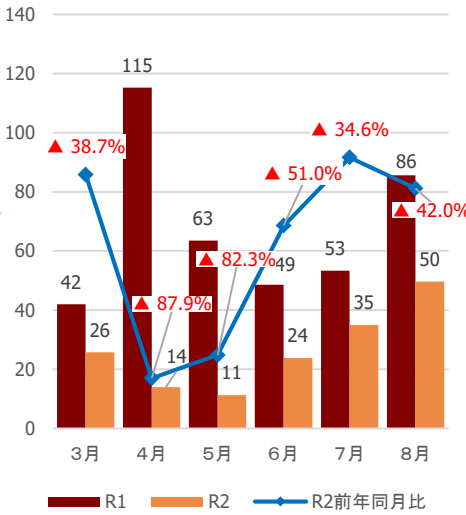

(千人)

県全体

仙南圏域

仙台圏域

大崎圏域

栗原圏域

登米圏域

石巻圏域

気仙沼・本吉圏域

【参考②】各圏域の宿泊観光客数(速報値)

(千人)

県全体

仙南圏域

仙台圏域

大崎圏域

栗原圏域