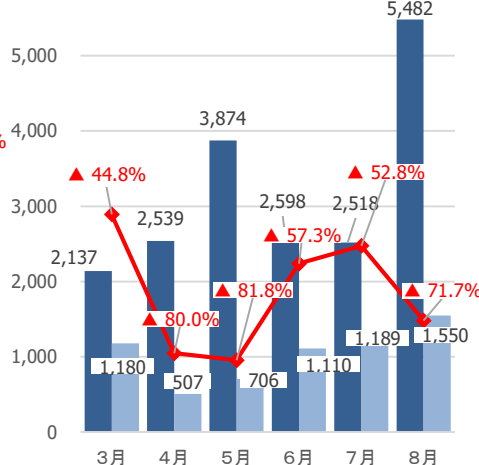

新型コロナウイルス感染症による 県内観光客入込数等への影響

みやぎ観光振興会議

宮城県の観光客入込数及び宿泊観光客数(速報値)

【県全体】観光客入込数推移 (3月～8月)

出典：宮城県観光課調べ

【県全体】宿泊観光客数推移 (3月～8月)

出典：宮城県観光課調べ

【参考①】各圏域の観光客入込数(速報値)

(千人)

県全体

仙南圏域

仙台圏域

大崎圏域

栗原圏域

登米圏域

石巻圏域

気仙沼・本吉圏域

【参考②】各圏域の宿泊観光客数(速報値)

(千人)

県全体

仙南圏域

仙台圏域

大崎圏域

栗原圏域