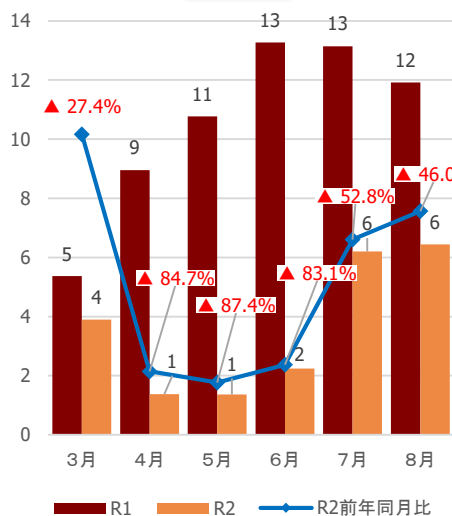

気仙沼・本吉圏域

【参考②】各圏域の宿泊観光客数(速報値)

(千人)

県全体

仙南圏域

仙台圏域

大崎圏域

栗原圏域