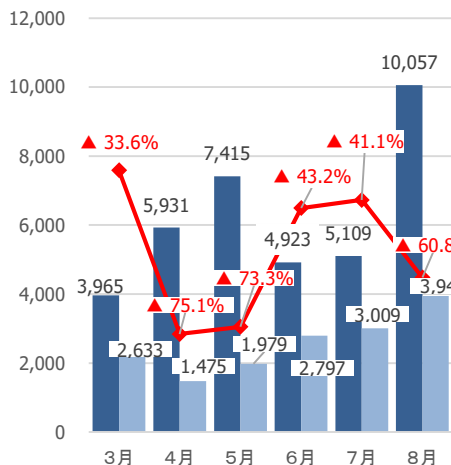

新型コロナウイルス感染症による 県内観光客入込数等への影響

みやぎ観光振興会議

宮城県の観光客入込数及び宿泊観光客数(速報値)

【県全体】観光客入込数推移 (3月～8月)

出典：宮城県観光課調べ

【県全体】宿泊観光客数推移 (3月～8月)

出典：宮城県観光課調べ

【参考①】各圏域の観光客入込数(速報値)

(千人)

県全体

仙南圏域

仙台圏域

大崎圏域

栗原圏域

登米圏域

石巻圏域

気仙沼・本吉圏域

【参考②】各圏域の宿泊観光客数(速報値)

(千人)

県全体

仙南圏域

仙台圏域

大崎圏域

栗原圏域