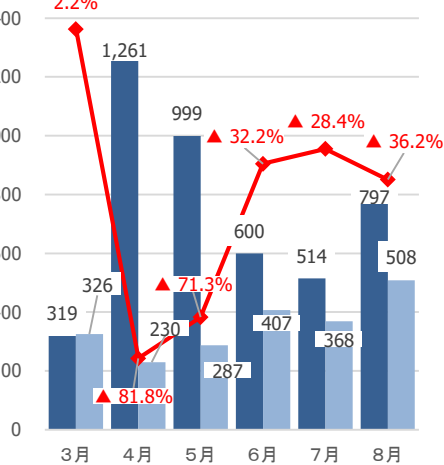

新型コロナウイルス感染症による 県内観光客入込数等への影響

みやぎ観光振興会議

宮城県の観光客入込数及び宿泊観光客数(速報値)

【県全体】観光客入込数推移 (3月～8月)

出典：宮城県観光課調べ

【県全体】宿泊観光客数推移 (3月～8月)

出典：宮城県観光課調べ

【参考①】各圏域の観光客入込数(速報値)

(千人)

県全体

仙南圏域

仙台圏域

大崎圏域

栗原圏域

登米圏域

石巻圏域

気仙沼・本吉圏域

【参考②】各圏域の宿泊観光客数(速報値)

(千人)

県全体

仙南圏域

仙台圏域

大崎圏域

栗原圏域