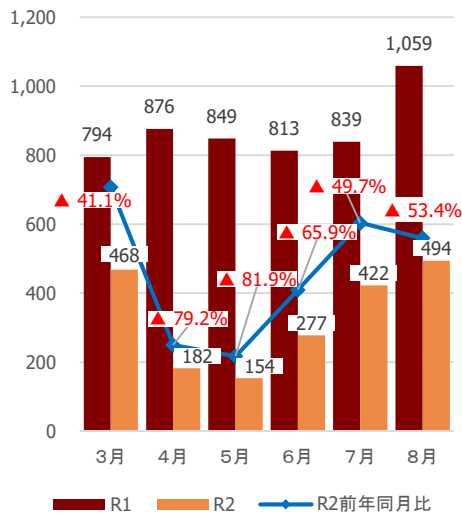

新型コロナウイルス感染症による 県内観光客入込数等への影響

みやぎ観光振興会議

宮城県の観光客入込数及び宿泊観光客数(速報値)

【県全体】観光客入込数推移 (3月～8月)

出典：宮城県観光課調べ

【県全体】宿泊観光客数推移 (3月～8月)

出典：宮城県観光課調べ

【参考①】各圏域の観光客入込数(速報値)

(千人)

県全体

仙南圏域

仙台圏域

大崎圏域

栗原圏域

登米圏域

石巻圏域

気仙沼・本吉圏域

【参考②】各圏域の宿泊観光客数(速報値)

(千人)

県全体

仙南圏域

仙台圏域

大崎圏域

栗原圏域