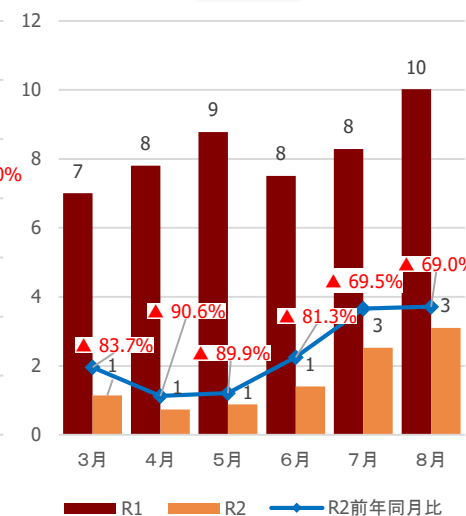

【参考②】各圏域の宿泊観光客数(速報値)

(千人)

登米圏域