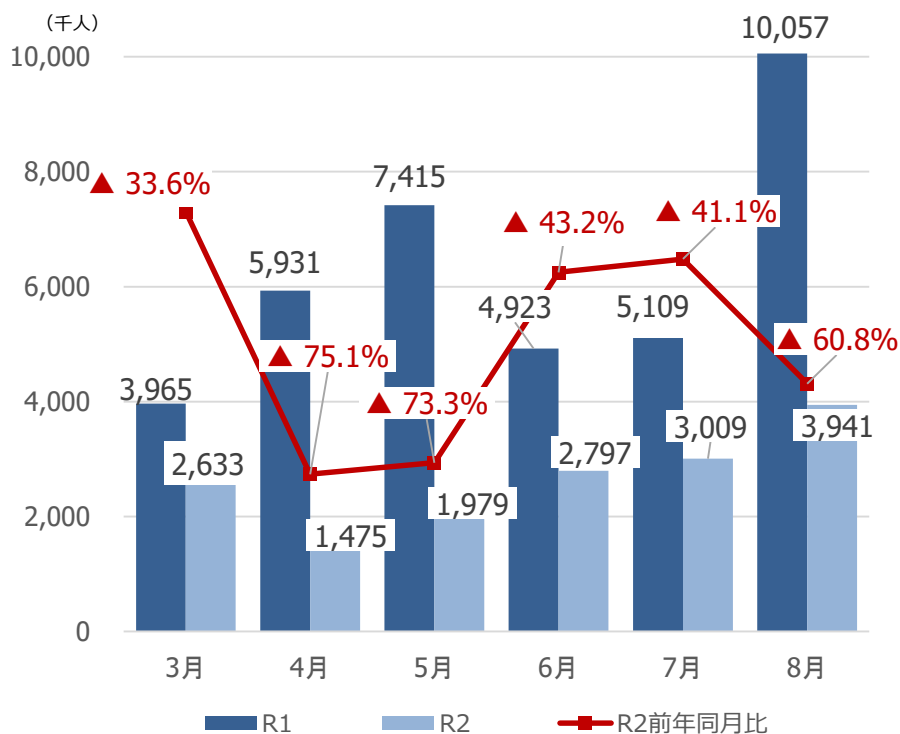

新型コロナウイルス感染症による 県内観光客入込数等への影響

みやぎ観光振興会議

宮城県の観光客入込数及び宿泊観光客数(速報値)

【県全体】観光客入込数推移 (3月～8月)

出典：宮城県観光課調べ

【県全体】宿泊観光客数推移 (3月～8月)

出典：宮城県観光課調べ

【参考①】各圏域の観光客入込数(速報値)

(千人)

県全体

仙南圏域

仙台圏域

大崎圏域

栗原圏域

登米圏域

石巻圏域

気仙沼・本吉圏域

【参考②】各圏域の宿泊観光客数(速報値)

(千人)

県全体

仙南圏域

仙台圏域

大崎圏域

栗原圏域