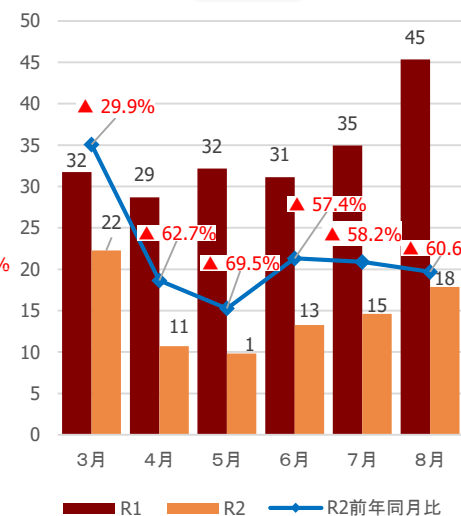

【参考②】各圏域の宿泊観光客数(速報値)

(千人)

石巻圏域