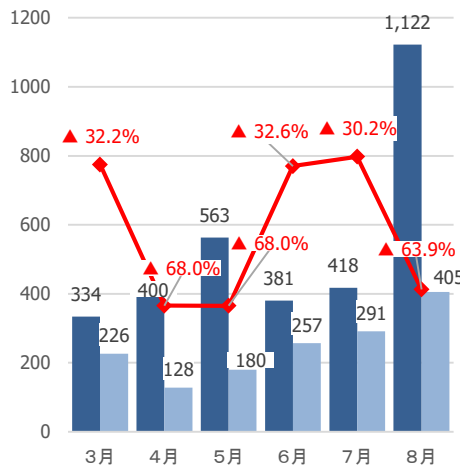

新型コロナウイルス感染症による 県内観光客入込数等への影響

みやぎ観光振興会議

宮城県の観光客入込数及び宿泊観光客数(速報値)

【県全体】観光客入込数推移 (3月～8月)

出典：宮城県観光課調べ

【県全体】宿泊観光客数推移 (3月～8月)

出典：宮城県観光課調べ

【参考①】各圏域の観光客入込数(速報値)

(千人)

県全体

仙南圏域

仙台圏域

大崎圏域

栗原圏域

登米圏域

石巻圏域

気仙沼・本吉圏域

【参考②】各圏域の宿泊観光客数(速報値)

(千人)

県全体

仙南圏域

仙台圏域

大崎圏域

栗原圏域