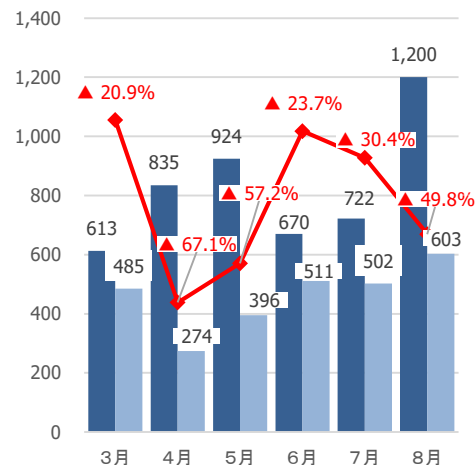

新型コロナウイルス感染症による 県内観光客入込数等への影響

みやぎ観光振興会議

宮城県の観光客入込数及び宿泊観光客数(速報値)

【県全体】観光客入込数推移 (3月～8月)

出典：宮城県観光課調べ

【県全体】宿泊観光客数推移 (3月～8月)

出典：宮城県観光課調べ

【参考①】各圏域の観光客入込数(速報値)

(千人)

県全体

仙南圏域

仙台圏域

大崎圏域

栗原圏域

登米圏域

石巻圏域

気仙沼・本吉圏域

【参考②】各圏域の宿泊観光客数(速報値)

(千人)

県全体

仙南圏域

仙台圏域

大崎圏域

栗原圏域