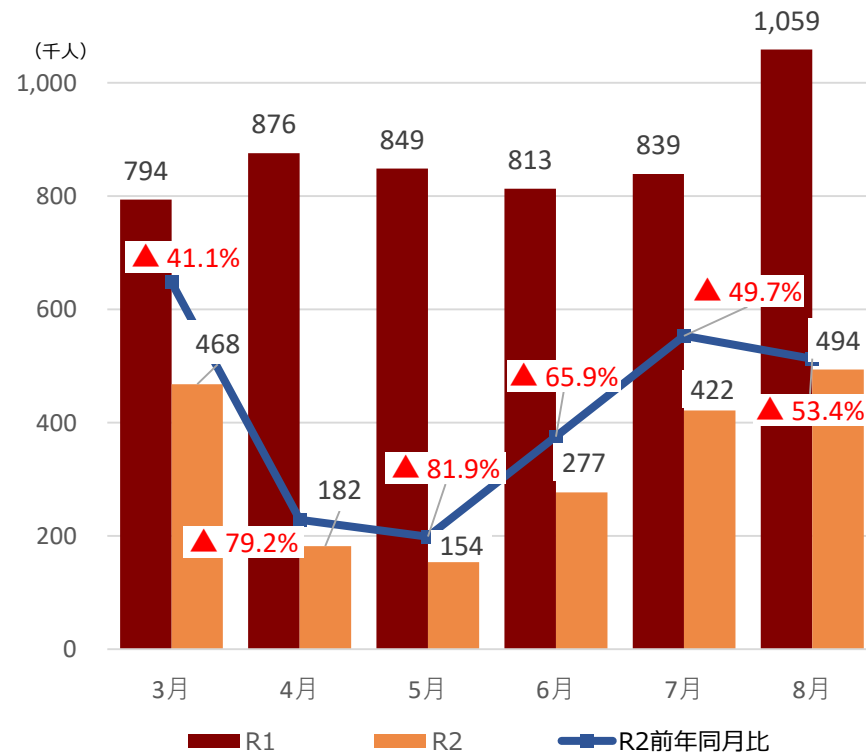

新型コロナウイルス感染症による 県内観光客入込数等への影響

みやぎ観光振興会議

宮城県の観光客入込数及び宿泊観光客数(速報値)

【県全体】観光客入込数推移 (3月～8月)

出典：宮城県観光課調べ

【県全体】宿泊観光客数推移 (3月～8月)

出典：宮城県観光課調べ

【参考①】各圏域の観光客入込数(速報値)

(千人)

県全体

仙南圏域

仙台圏域

大崎圏域

栗原圏域

登米圏域

石巻圏域

気仙沼・本吉圏域

【参考②】各圏域の宿泊観光客数(速報値)

(千人)

県全体

仙南圏域

仙台圏域

大崎圏域

栗原圏域