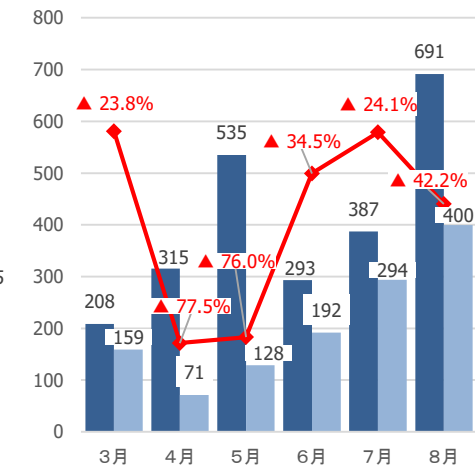

新型コロナウイルス感染症による 県内観光客入込数等への影響

みやぎ観光振興会議

宮城県の観光客入込数及び宿泊観光客数(速報値)

【県全体】観光客入込数推移 (3月～8月)

出典：宮城県観光課調べ

【県全体】宿泊観光客数推移 (3月～8月)

出典：宮城県観光課調べ

【参考①】各圏域の観光客入込数(速報値)

(千人)

県全体

仙南圏域

仙台圏域

大崎圏域

栗原圏域

登米圏域

石巻圏域

気仙沼・本吉圏域

【参考②】各圏域の宿泊観光客数(速報値)

(千人)

県全体

仙南圏域

仙台圏域

大崎圏域

栗原圏域