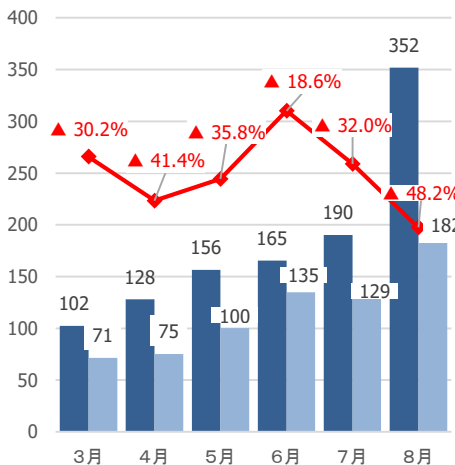

新型コロナウイルス感染症による 県内観光客入込数等への影響

みやぎ観光振興会議

宮城県の観光客入込数及び宿泊観光客数(速報値)

【県全体】観光客入込数推移 (3月～8月)

出典：宮城県観光課調べ

【県全体】宿泊観光客数推移 (3月～8月)

出典：宮城県観光課調べ

【参考①】各圏域の観光客入込数(速報値)

(千人)

県全体

仙南圏域

仙台圏域

大崎圏域

栗原圏域

登米圏域

石巻圏域

気仙沼・本吉圏域

【参考②】各圏域の宿泊観光客数(速報値)

(千人)

県全体

仙南圏域

仙台圏域

大崎圏域

栗原圏域