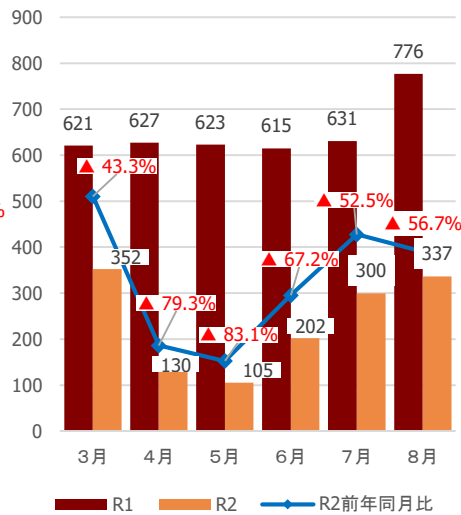

(千人)

県全体

仙南圏域

仙台圏域

大崎圏域

栗原圏域

登米圏域

石巻圏域

気仙沼・本吉圏域

【参考②】各圏域の宿泊観光客数(速報値)

(千人)

県全体

仙南圏域

仙台圏域

大崎圏域

栗原圏域