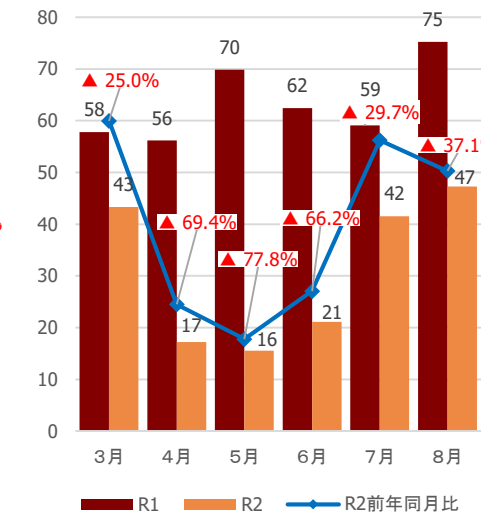

新型コロナウイルス感染症による 県内観光客入込数等への影響

みやぎ観光振興会議

宮城県の観光客入込数及び宿泊観光客数(速報値)

【県全体】観光客入込数推移 (3月～8月)

出典：宮城県観光課調べ

【県全体】宿泊観光客数推移 (3月～8月)

出典：宮城県観光課調べ

【参考①】各圏域の観光客入込数(速報値)

気仙沼・本吉圏域

【参考②】各圏域の宿泊観光客数(速報値)

(千人)

県全体

仙南圏域

仙台圏域

大崎圏域

栗原圏域