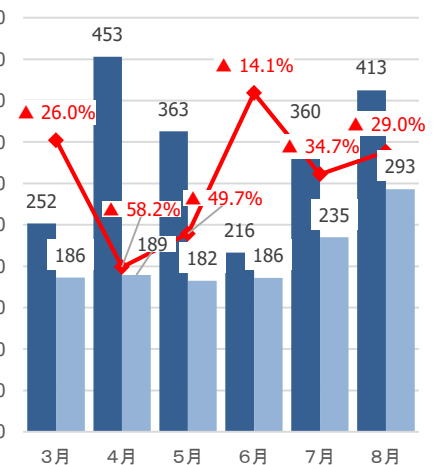

新型コロナウイルス感染症による 県内観光客入込数等への影響

みやぎ観光振興会議

宮城県の観光客入込数及び宿泊観光客数(速報値)

【県全体】観光客入込数推移 (3月～8月)

出典：宮城県観光課調べ

【県全体】宿泊観光客数推移 (3月～8月)

出典：宮城県観光課調べ

【参考①】各圏域の観光客入込数(速報値)

(千人)

県全体

仙南圏域

仙台圏域

大崎圏域

栗原圏域

登米圏域

石巻圏域

気仙沼・本吉圏域

【参考②】各圏域の宿泊観光客数(速報値)

(千人)

県全体

仙南圏域

仙台圏域

大崎圏域

栗原圏域