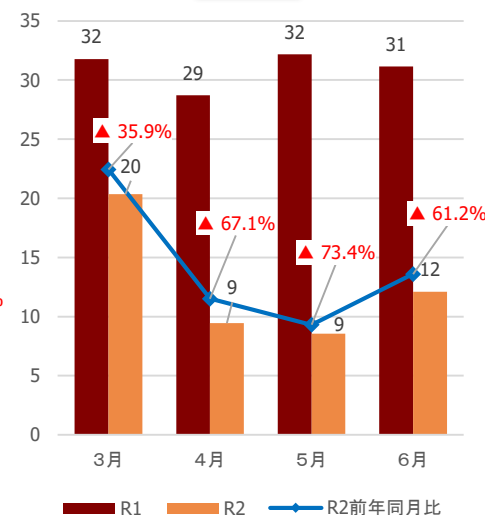

【参考②】各圏域の宿泊観光客数(速報値)

(千人)

石巻圏域