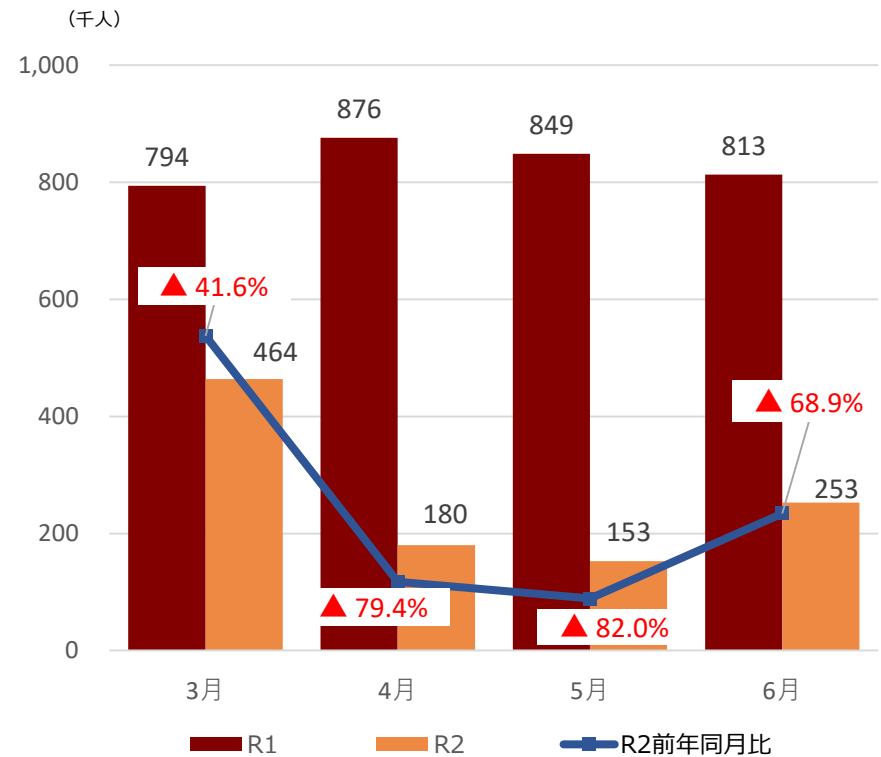

新型コロナウイルス感染症による 県内観光客入込数等への影響

みやぎ観光振興会議

宮城県の観光客入込数及び宿泊観光客数(速報値)

【県全体】観光客入込数推移(3月~6月)

出典：宮城県観光課調べ

【県全体】宿泊観光客数推移(3月~6月)

出典：宮城県観光課調べ

【参考①】各圏域の観光客入込数(速報値)

(千人)

県全体

仙南圏域

仙台圏域

大崎圏域

栗原圏域

登米圏域

石巻圏域