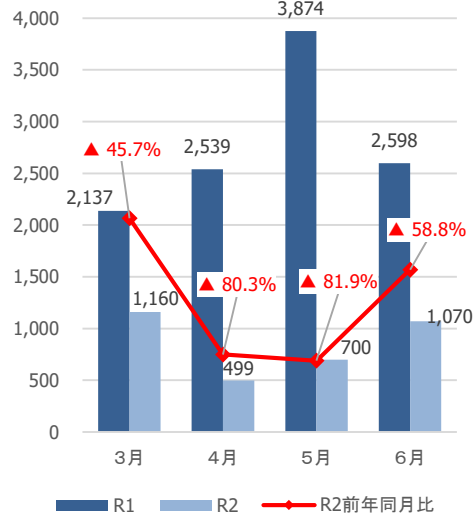

新型コロナウイルス感染症による 県内観光客入込数等への影響

みやぎ観光振興会議

宮城県の観光客入込数及び宿泊観光客数(速報値)

【県全体】観光客入込数推移(3月~6月)

出典：宮城県観光課調べ

【県全体】宿泊観光客数推移(3月~6月)

出典：宮城県観光課調べ

【参考①】各圏域の観光客入込数(速報値)

(千人)

県全体

仙南圏域

仙台圏域

大崎圏域

栗原圏域

登米圏域

石巻圏域

気仙沼・本吉圏域

【参考②】各圏域の宿泊観光客数(速報値)

(千人)

県全体

仙南圏域

仙台圏域

大崎圏域

栗原圏域