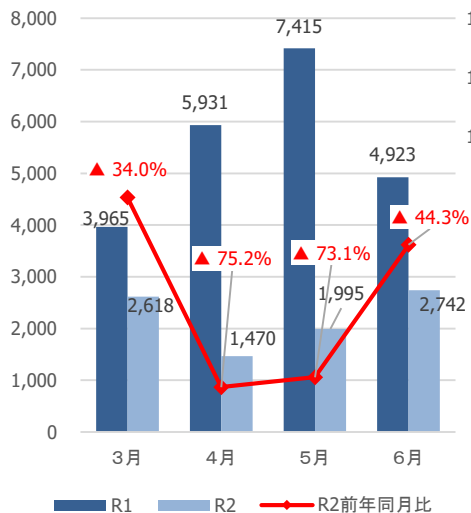

新型コロナウイルス感染症による 県内観光客入込数等への影響

みやぎ観光振興会議

宮城県の観光客入込数及び宿泊観光客数(速報値)

【県全体】観光客入込数推移(3月~6月)

出典：宮城県観光課調べ

【県全体】宿泊観光客数推移(3月~6月)

出典：宮城県観光課調べ

【参考①】各圏域の観光客入込数(速報値)

(千人)

県全体

仙南圏域

仙台圏域

大崎圏域

栗原圏域

登米圏域

石巻圏域

気仙沼・本吉圏域

【参考②】各圏域の宿泊観光客数(速報値)

(千人)

県全体

仙南圏域

仙台圏域

大崎圏域

栗原圏域