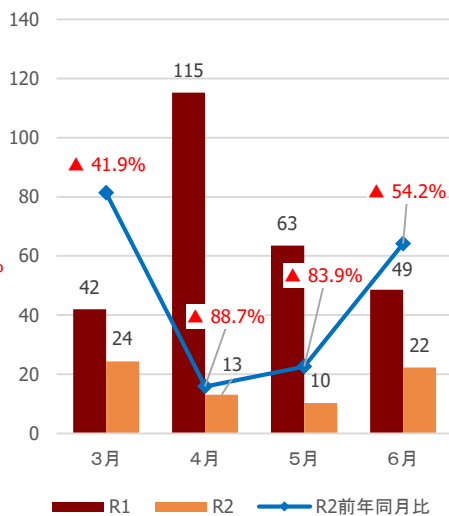

(千人)

県全体

仙南圏域

仙台圏域

大崎圏域

栗原圏域

登米圏域

石巻圏域

気仙沼・本吉圏域

【参考②】各圏域の宿泊観光客数(速報値)

(千人)

県全体

仙南圏域

仙台圏域

大崎圏域

栗原圏域