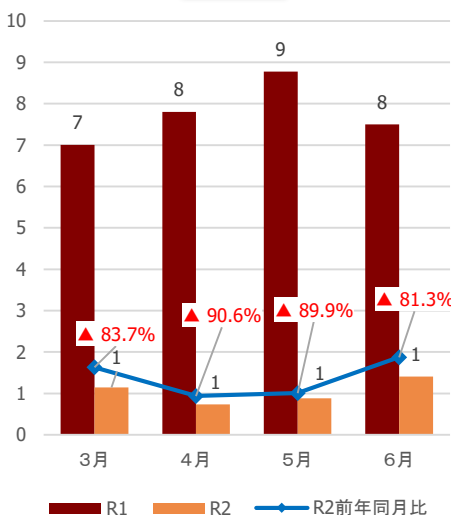

【参考②】各圏域の宿泊観光客数(速報値)

(千人)

登米圏域