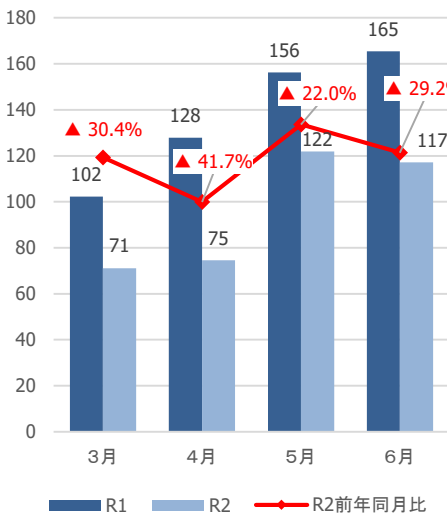

新型コロナウイルス感染症による 県内観光客入込数等への影響

みやぎ観光振興会議

宮城県の観光客入込数及び宿泊観光客数(速報値)

【県全体】観光客入込数推移(3月~6月)

出典：宮城県観光課調べ

【県全体】宿泊観光客数推移(3月~6月)

出典：宮城県観光課調べ

【参考①】各圏域の観光客入込数(速報値)

(千人)

県全体

仙南圏域

仙台圏域

大崎圏域

栗原圏域

登米圏域

石巻圏域

気仙沼・本吉圏域

【参考②】各圏域の宿泊観光客数(速報値)

(千人)

県全体

仙南圏域

仙台圏域

大崎圏域

栗原圏域