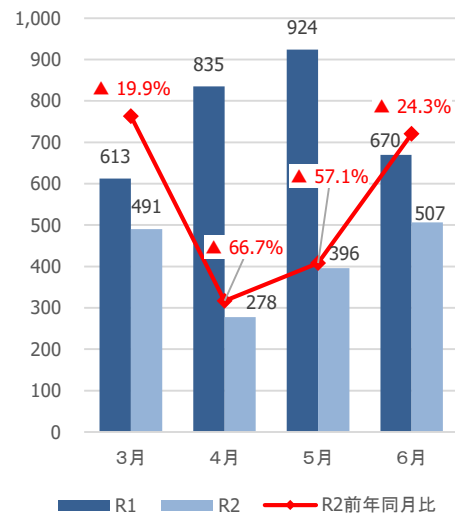

新型コロナウイルス感染症による 県内観光客入込数等への影響

みやぎ観光振興会議

宮城県の観光客入込数及び宿泊観光客数(速報値)

【県全体】観光客入込数推移(3月~6月)

出典：宮城県観光課調べ

【県全体】宿泊観光客数推移(3月~6月)

出典：宮城県観光課調べ

【参考①】各圏域の観光客入込数(速報値)

(千人)

県全体

仙南圏域

仙台圏域

大崎圏域

栗原圏域

登米圏域

石巻圏域

気仙沼・本吉圏域

【参考②】各圏域の宿泊観光客数(速報値)

(千人)

県全体

仙南圏域

仙台圏域

大崎圏域

栗原圏域