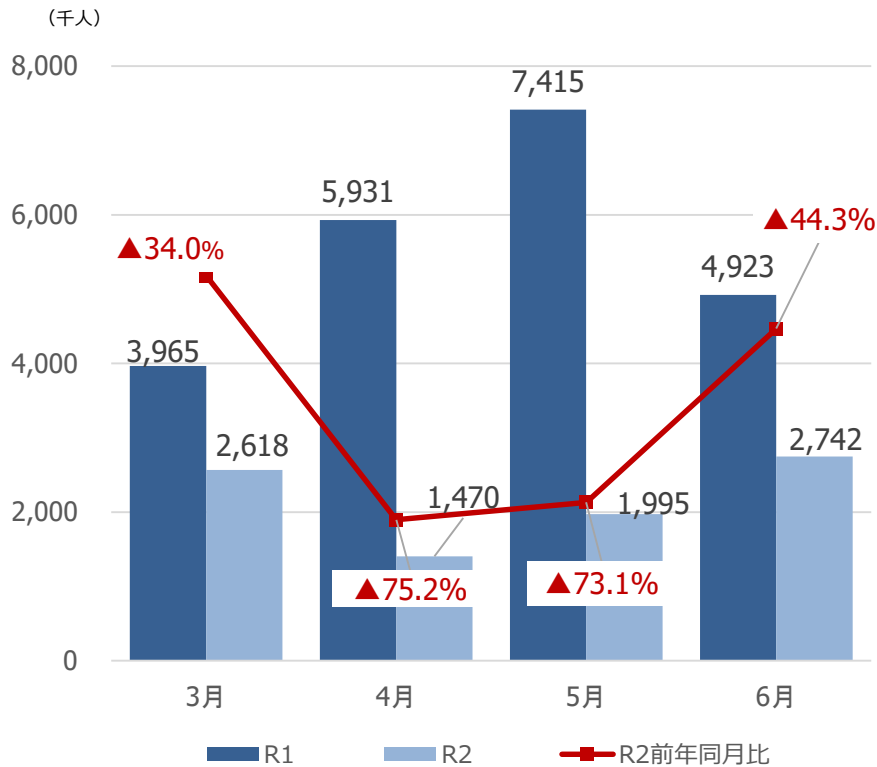

新型コロナウイルス感染症による 県内観光客入込数等への影響

みやぎ観光振興会議

宮城県の観光客入込数及び宿泊観光客数(速報値)

【県全体】観光客入込数推移(3月~6月)

出典：宮城県観光課調べ

【県全体】宿泊観光客数推移(3月~6月)

出典：宮城県観光課調べ

【参考①】各圏域の観光客入込数(速報値)

(千人)

県全体

仙南圏域

仙台圏域

大崎圏域

栗原圏域

登米圏域

石巻圏域