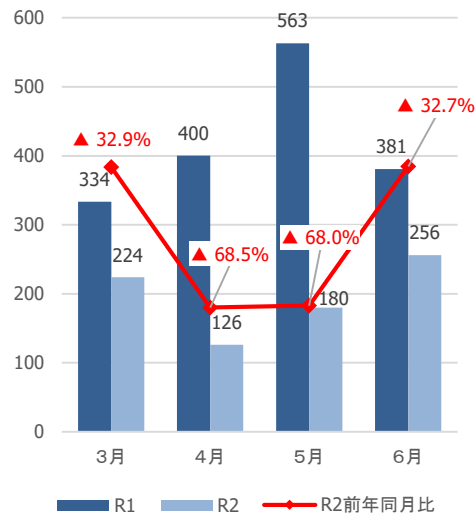

新型コロナウイルス感染症による 県内観光客入込数等への影響

みやぎ観光振興会議

宮城県の観光客入込数及び宿泊観光客数(速報値)

【県全体】観光客入込数推移(3月~6月)

出典：宮城県観光課調べ

【県全体】宿泊観光客数推移(3月~6月)

出典：宮城県観光課調べ

【参考①】各圏域の観光客入込数(速報値)

(千人)

県全体

仙南圏域

仙台圏域

大崎圏域

栗原圏域

登米圏域

石巻圏域

気仙沼・本吉圏域

【参考②】各圏域の宿泊観光客数(速報値)

(千人)

県全体

仙南圏域

仙台圏域

大崎圏域

栗原圏域