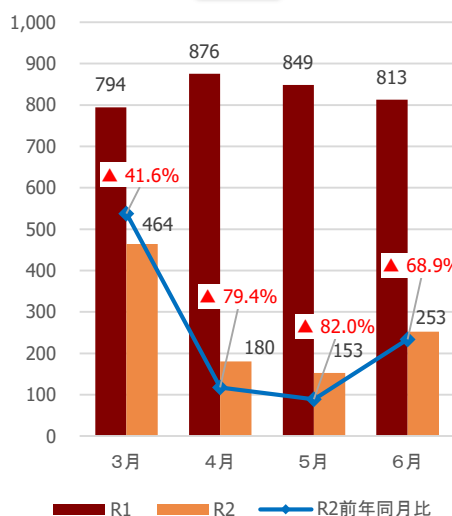

新型コロナウイルス感染症による 県内観光客入込数等への影響

みやぎ観光振興会議

宮城県の観光客入込数及び宿泊観光客数(速報値)

【県全体】観光客入込数推移(3月~6月)

出典：宮城県観光課調べ

【県全体】宿泊観光客数推移(3月~6月)

出典：宮城県観光課調べ

【参考①】各圏域の観光客入込数(速報値)

(千人)

県全体

仙南圏域

仙台圏域

大崎圏域

栗原圏域

登米圏域

石巻圏域

気仙沼・本吉圏域

【参考②】各圏域の宿泊観光客数(速報値)

(千人)

県全体

仙南圏域

仙台圏域

大崎圏域

栗原圏域