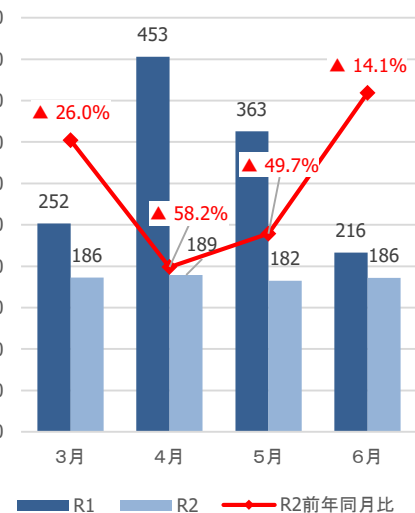

新型コロナウイルス感染症による 県内観光客入込数等への影響

みやぎ観光振興会議

宮城県の観光客入込数及び宿泊観光客数(速報値)

【県全体】観光客入込数推移(3月~6月)

出典：宮城県観光課調べ

【県全体】宿泊観光客数推移(3月~6月)

出典：宮城県観光課調べ

【参考①】各圏域の観光客入込数(速報値)

(千人)

県全体

仙南圏域

仙台圏域

大崎圏域

栗原圏域

登米圏域

石巻圏域

気仙沼・本吉圏域

【参考②】各圏域の宿泊観光客数(速報値)

(千人)

県全体

仙南圏域

仙台圏域

大崎圏域

栗原圏域