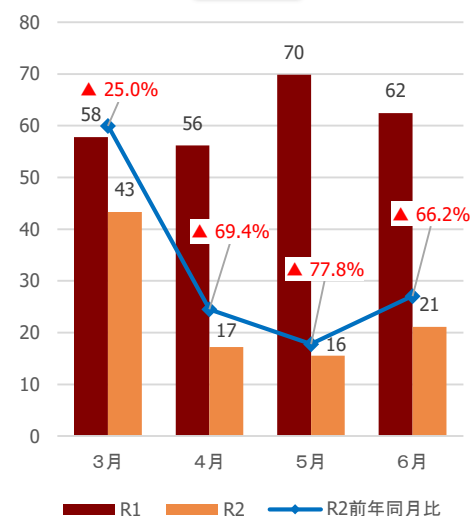

気仙沼・本吉圏域

【参考②】各圏域の宿泊観光客数(速報値)

(千人)

県全体

仙南圏域

仙台圏域

大崎圏域

栗原圏域