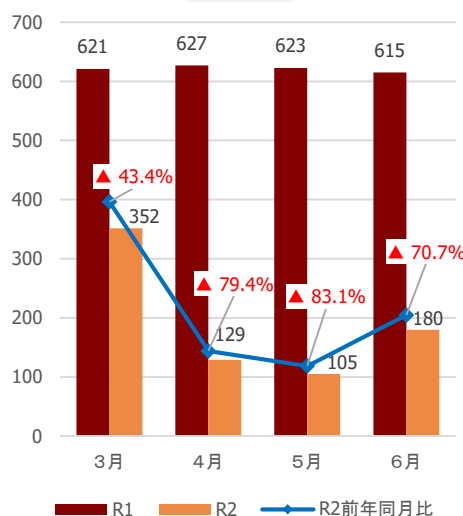

気仙沼・本吉圏域

【参考②】各圏域の宿泊観光客数(速報値)

(千人)

県全体

仙南圏域

仙台圏域

大崎圏域

栗原圏域