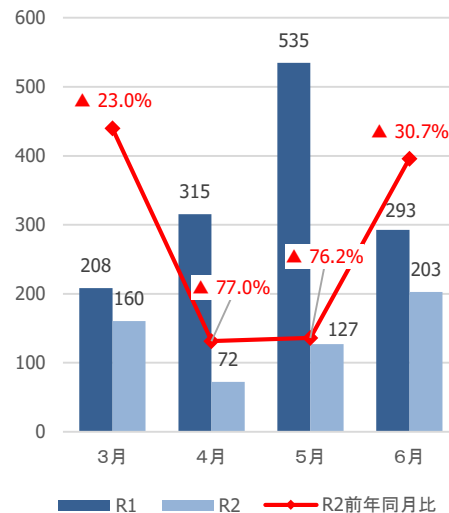

新型コロナウイルス感染症による 県内観光客入込数等への影響

みやぎ観光振興会議

宮城県の観光客入込数及び宿泊観光客数(速報値)

【県全体】観光客入込数推移(3月~6月)

出典：宮城県観光課調べ

【県全体】宿泊観光客数推移(3月~6月)

出典：宮城県観光課調べ

【参考①】各圏域の観光客入込数(速報値)

(千人)

県全体

仙南圏域

仙台圏域

大崎圏域

栗原圏域

登米圏域

石巻圏域

気仙沼・本吉圏域

【参考②】各圏域の宿泊観光客数(速報値)

(千人)

県全体

仙南圏域

仙台圏域

大崎圏域

栗原圏域