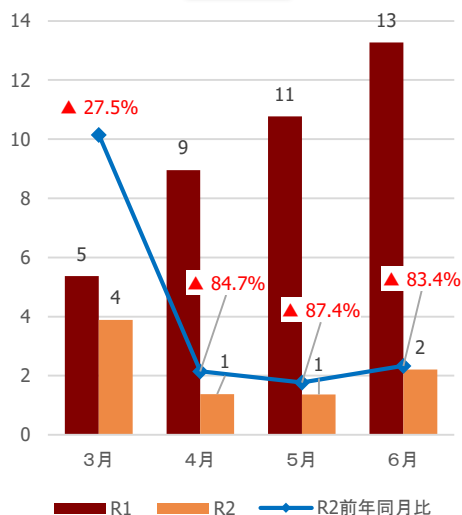

気仙沼・本吉圏域

【参考②】各圏域の宿泊観光客数(速報値)

(千人)

県全体

仙南圏域

仙台圏域

大崎圏域

栗原圏域