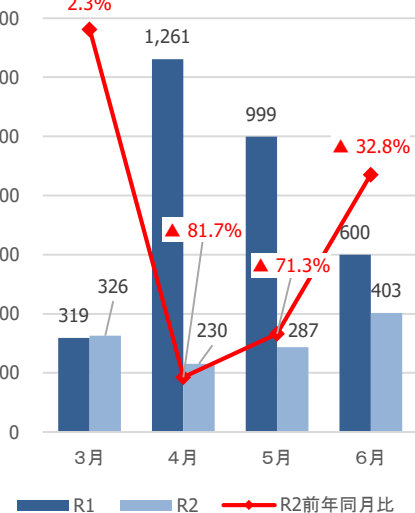

新型コロナウイルス感染症による 県内観光客入込数等への影響

みやぎ観光振興会議

宮城県の観光客入込数及び宿泊観光客数(速報値)

【県全体】観光客入込数推移(3月~6月)

出典：宮城県観光課調べ

【県全体】宿泊観光客数推移(3月~6月)

出典：宮城県観光課調べ

【参考①】各圏域の観光客入込数(速報値)

(千人)

県全体

仙南圏域

仙台圏域

大崎圏域

栗原圏域

登米圏域

石巻圏域