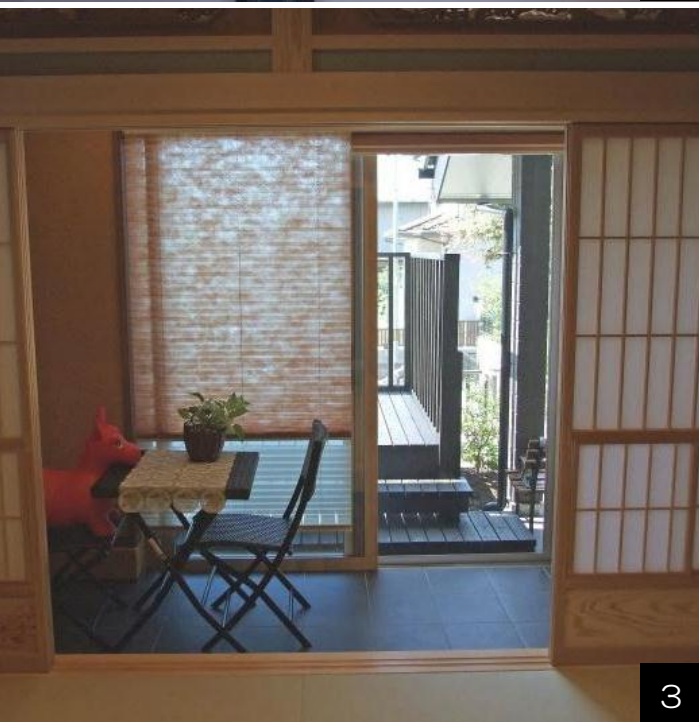

2

Q₁ 今回の家づくりのポイントは？

A 「生活を愉しむ家」をテーマに家づくりをスタートしたS様。生活を愉しむにはご家族を包むキレイな空気、寛げる雰囲気、家自体がインテリアになるアイデアが重要でした。

そこで「WB工法×自然素材×独自性」で五感で愉しめるご提案をさせて頂きました。旧家の欄間の再利用やオーディオルームのこだわりなどS様のご希望も叶えました。

WB工法のキレイな空気や断熱性能、自然素材の本来の良さを生かした心と家族の器が完成しました。

Q₂ 施主との打ち合わせで重視していることは？

A 最初にお客様のご要望をしっかりと伺いし、お客様の住みたい家のイメージや理想を理解するためにプランニングさせていただきます。

その後手書きのペースで確かめて頂いてから、家族構成やライフスタイルを考慮して現実化していきます。

着工までお互いに時間のかかる作業ですが、施主様に満足して頂ける家を作るためには絶対に必要だと考えます。

着工後も何度もお打ち合わせいただき120%満足を得られる家づくりをさせていただきます。

3

4

5

住宅の概要

- ■敷地面積：337.30㎡
- ■延床面積：146.81㎡
  (1階：97.34㎡ 2階：49.47㎡)
- ■構造：木造軸組工法
  (通気断熱WB工法)
- ■竣工：平成26年8月
- ■屋根：洋風防災瓦
- ■外壁：窯業系サイディング
- ■天井：透湿クロス
- ■内壁：珪藻土塗壁
- ■床：ナラ無垢フロー
- ■他：オール電化・長期優良住宅