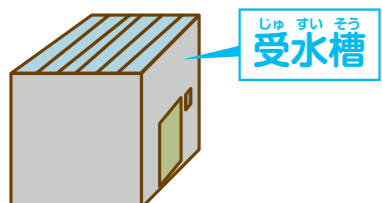

# 学校内の命を守るものをさがそう

学校内の命を守るものにはどのようなものがあるのでしょうか。

どんなときに、  
どんなふうにつかうのかな？

おくがいひなんかいだん  
屋外避難階段

そうらあばねる  
ソーラーパネル

ゆうどうひようしき  
誘導標識

かさいほうちき  
火災報知器  
しょうかせん  
消火栓

こうかすいそう  
高架水槽

備番倉庫

ひちくそうこ  
備蓄倉庫

しょうぼうたいしんにゅうこう  
消防隊進入口

ひじょうかいだん  
非常階段

しょうかき  
消火器

がすも  
ガス漏れ  
けんちき  
検知器

ねつかんちき  
熱感知器

ええしいてえ  
AED

じゆすいそう  
受水槽

きゅうじょぶくる  
救助袋

ひじょうほうそうせつび  
非常放送設備

ぶう  
プール

ぼうかどひら  
防火扉

もしものときのために、どこに  
どんなせつびがあるかおぼえておこう。

たいしんほきよう  
耐震補強