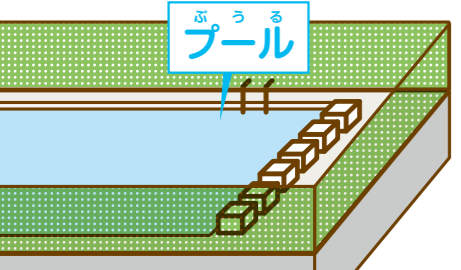

# 学校内の命を守るものをさがそう

学校内の命を守るものにはどのようなものがあるのでしょうか。

どんなときに、  
どんなふうにつかうのかな？

おくがいひなんかいだん  
屋外避難階段

そうらあばねる  
ソーラーパネル

ゆうどうひようしき  
誘導標識

かさいほうちき  
火災報知器  
しょうかせん  
消火栓

こうかすいそう  
高架水槽

備番倉庫

ひちくそうこ  
備蓄倉庫

しょうぼうたいしんにゅうこう  
消防隊進入口

ひじょうかいだん  
非常階段

しょうかき  
消火器

がすも  
ガス漏れ  
けんちき  
検知器

ねつかんちき  
熱感知器

ええしいてえ  
AED

じゆすいそう  
受水槽

きゅうじょぶくる  
救助袋

ひじょうほうそうせつび  
非常放送設備

ぶう  
プール

ぼうかどひら  
防火扉

もしものときのために、どこに  
どんなせつびがあるかおぼえておこう。

たいしんほきよう  
耐震補強