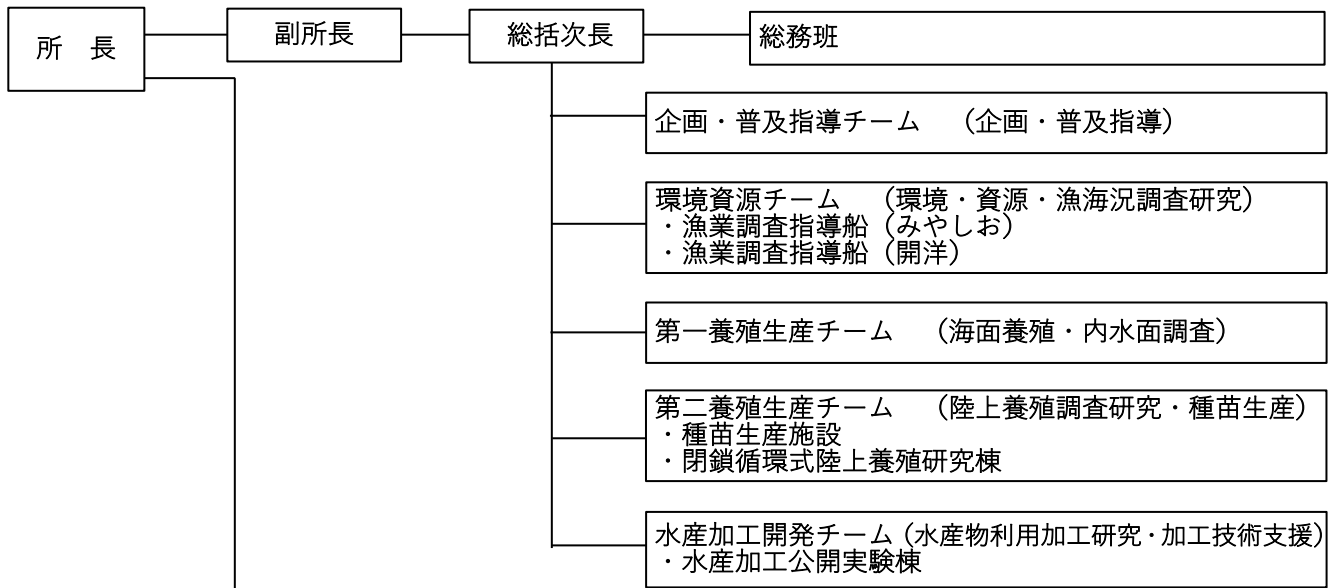

水産技術総合センター組織図

本所

気仙沼水産試験場