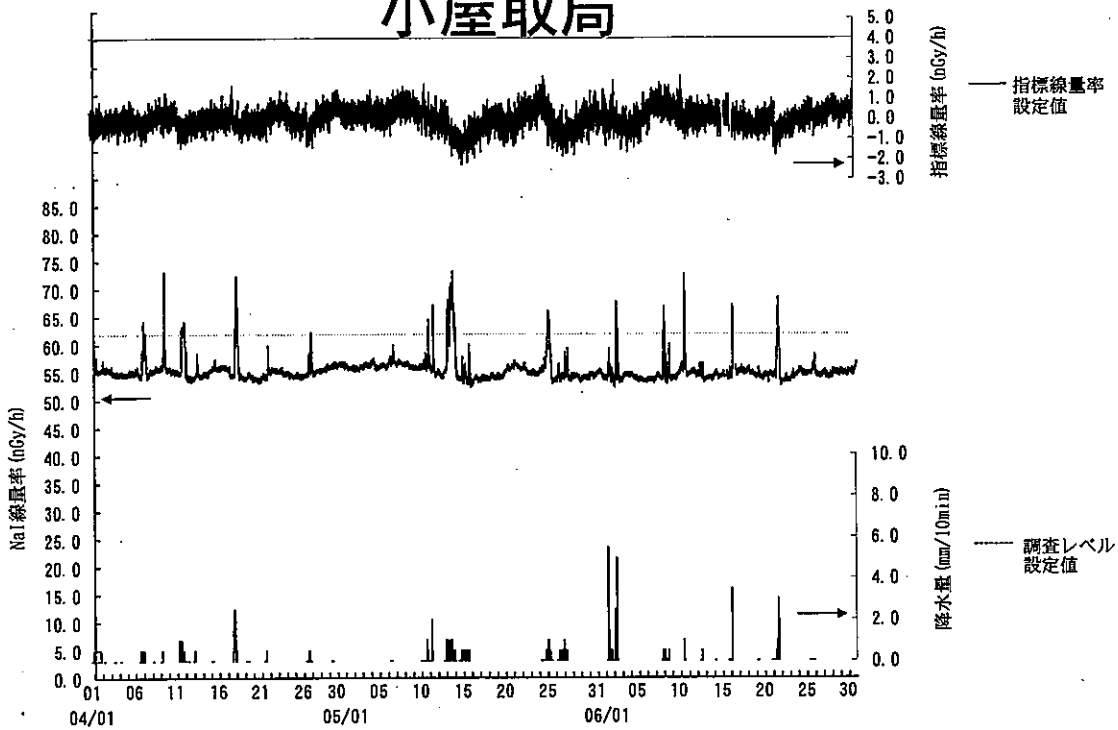

指標線量率関連資料

平成 29 年度第 1 四半期

女川局

(注) 6月13日及び14日の欠測は、定期点検によるものである。

小屋取局

(注) 6月15日及び16日の欠測は、定期点検によるものである。

寄磯局

(注) 6月18日及び19日の欠測は、定期点検によるものである。

塚浜局

寺間局

江島局

(注) 4月20日～21日の欠測は、停電（強風による配電線の断線）によるものである。

前網局