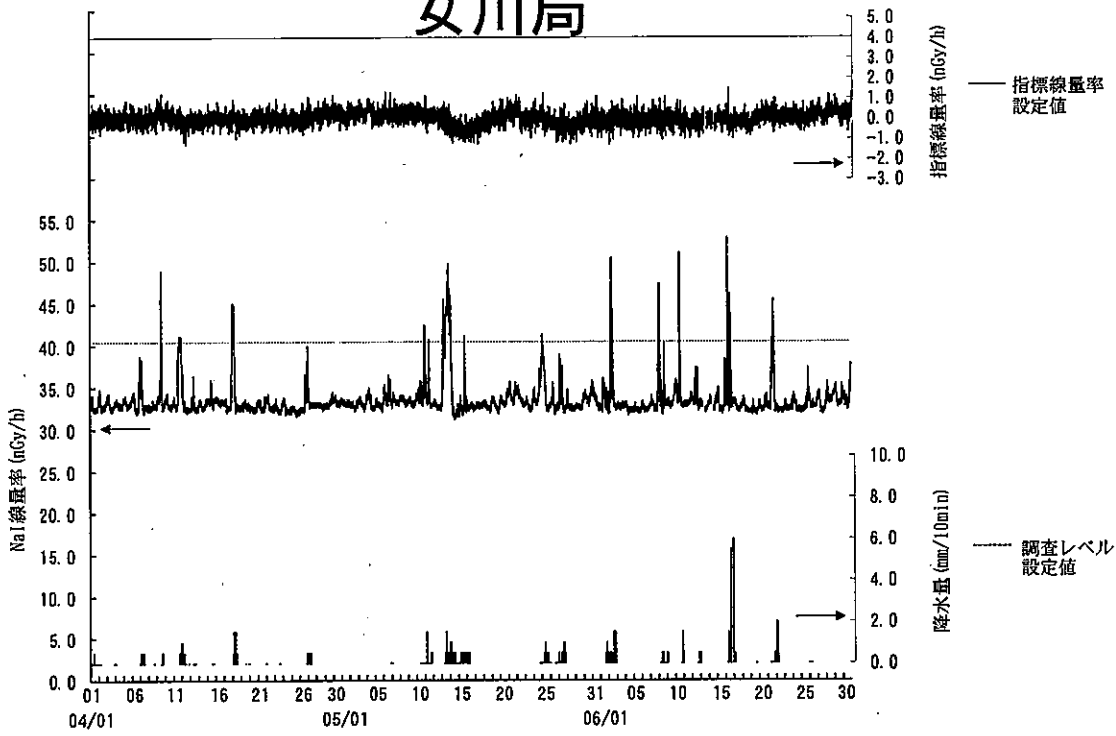

指標線量率関連資料

平成 29 年度第 1 四半期

女川局

(注) 6月13日及び14日の欠測は、定期点検によるものである。

小屋取局

(注) 6月15日及び16日の欠測は、定期点検によるものである。

寄磯局

(注) 6月18日及び19日の欠測は、定期点検によるものである。

塚浜局

寺間局

江島局

(注) 4月20日～21日の欠測は、停電（強風による配電線の断線）によるものである。

前網局