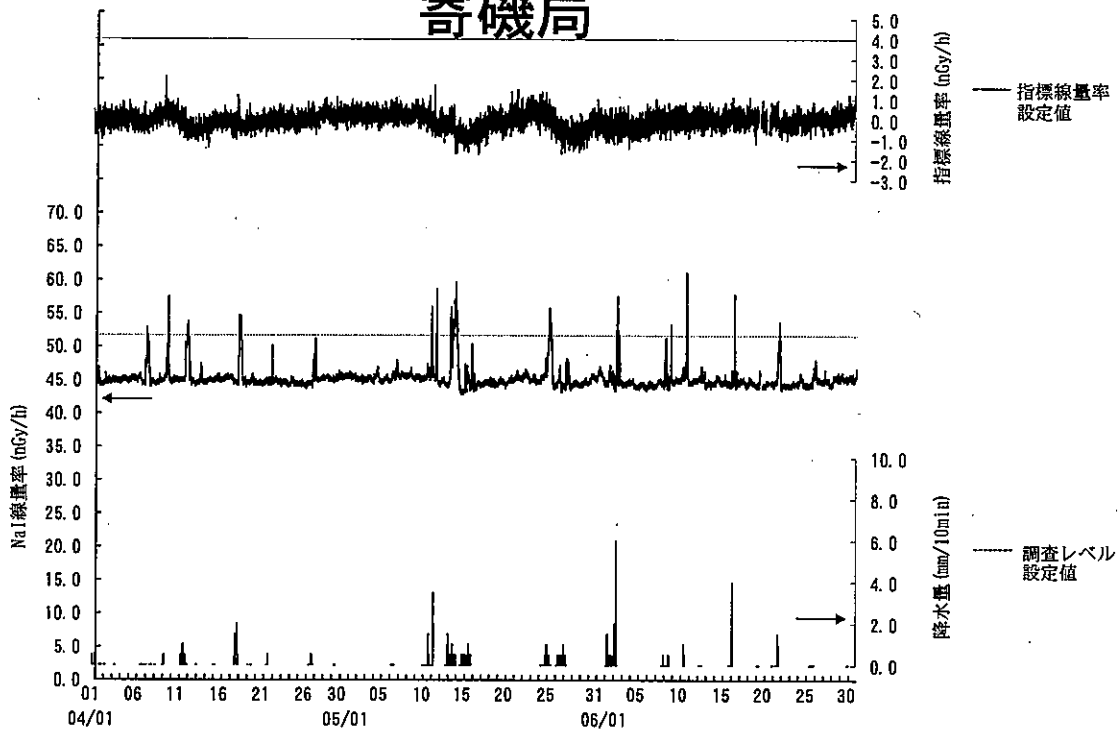

指標線量率関連資料

平成 29 年度第 1 四半期

女川局

(注) 6月13日及び14日の欠測は、定期点検によるものである。

小屋取局

(注) 6月15日及び16日の欠測は、定期点検によるものである。

寄磯局

(注) 6月18日及び19日の欠測は、定期点検によるものである。

塚浜局

寺間局

江島局

(注) 4月20日～21日の欠測は、停電（強風による配電線の断線）によるものである。

前網局