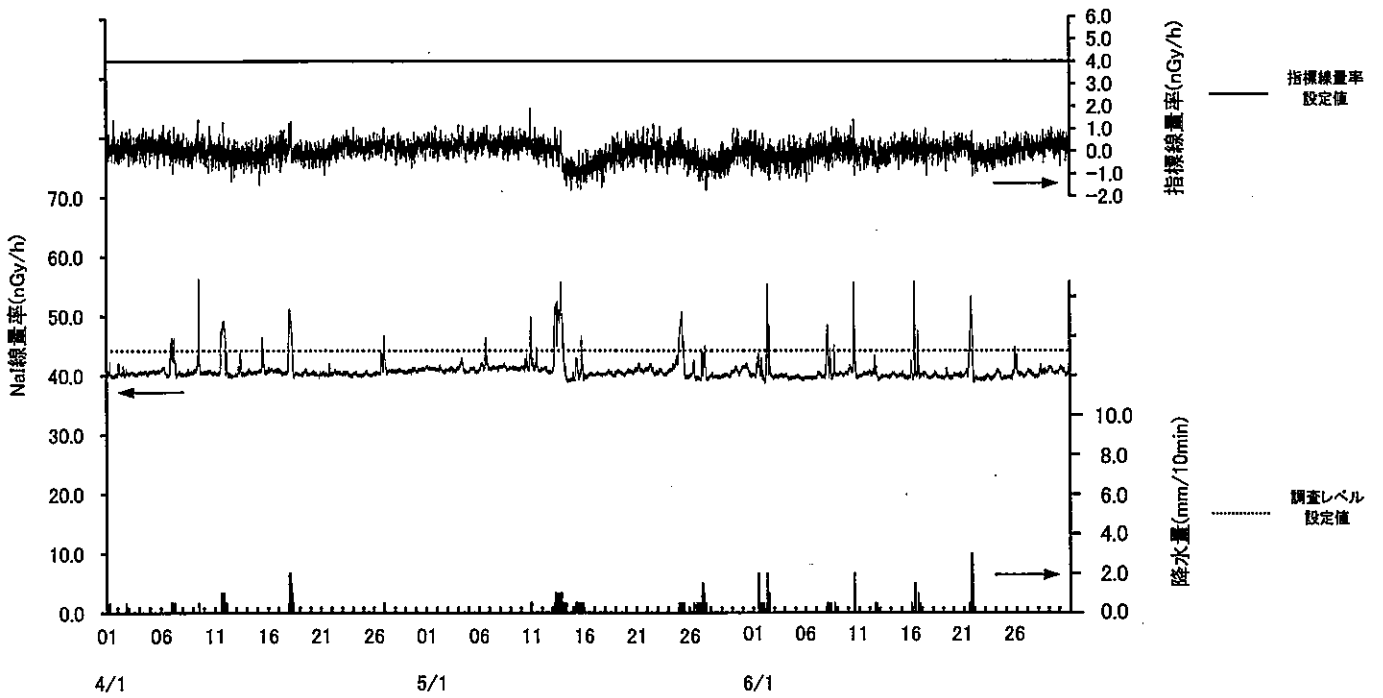

指標線量率関連資料

平成 29 年度第 1 四半期

女川局

(注) 6月13日及び14日の欠測は、定期点検によるものである。

小屋取局

(注) 6月15日及び16日の欠測は、定期点検によるものである。

寄磯局

(注) 6月18日及び19日の欠測は、定期点検によるものである。

塚浜局

寺間局

江島局

(注) 4月20日～21日の欠測は、停電（強風による配電線の断線）によるものである。

前網局