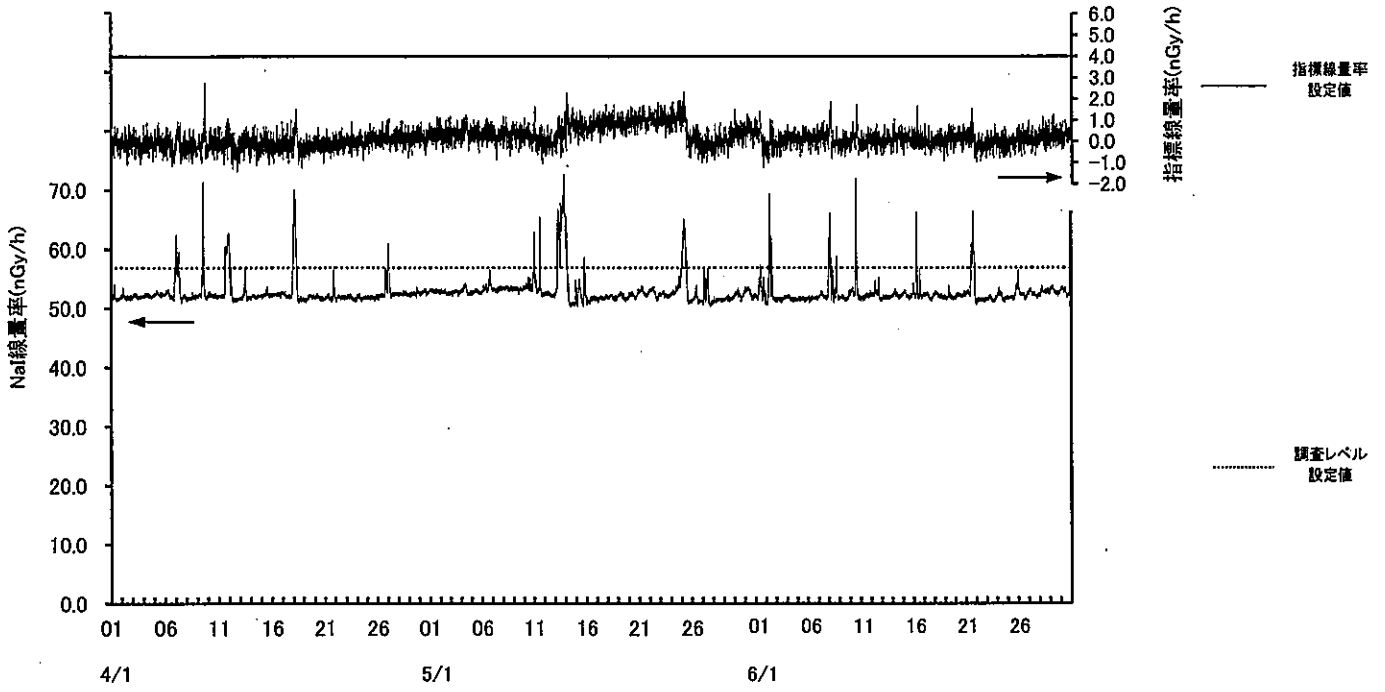

指標線量率関連資料

平成 29 年度第 1 四半期

女川局

(注) 6月13日及び14日の欠測は、定期点検によるものである。

小屋取局

(注) 6月15日及び16日の欠測は、定期点検によるものである。

寄磯局

(注) 6月18日及び19日の欠測は、定期点検によるものである。

塚浜局

寺間局

江島局

(注) 4月20日～21日の欠測は、停電（強風による配電線の断線）によるものである。

前網局