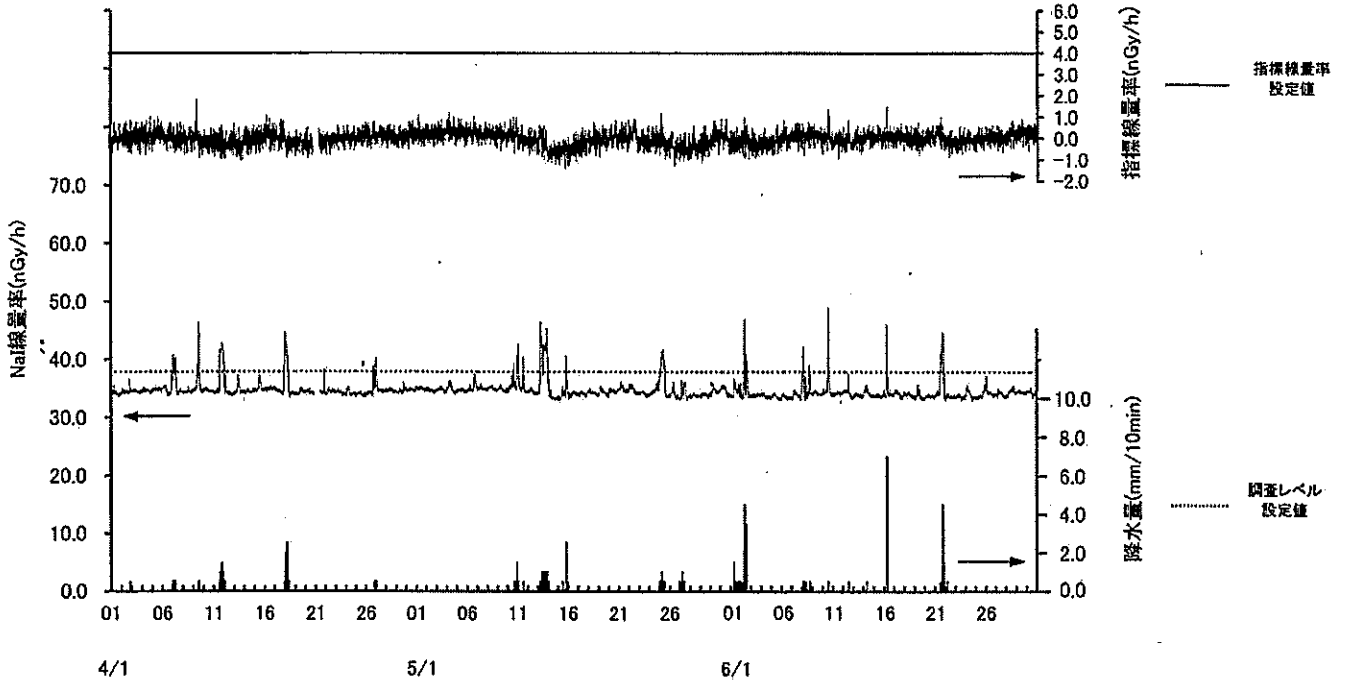

指標線量率関連資料

平成 29 年度第 1 四半期

女川局

(注) 6月13日及び14日の欠測は、定期点検によるものである。

小屋取局

(注) 6月15日及び16日の欠測は、定期点検によるものである。

寄磯局

(注) 6月18日及び19日の欠測は、定期点検によるものである。

塚浜局

寺間局

江島局

(注) 4月20日～21日の欠測は、停電（強風による配電線の断線）によるものである。

前網局