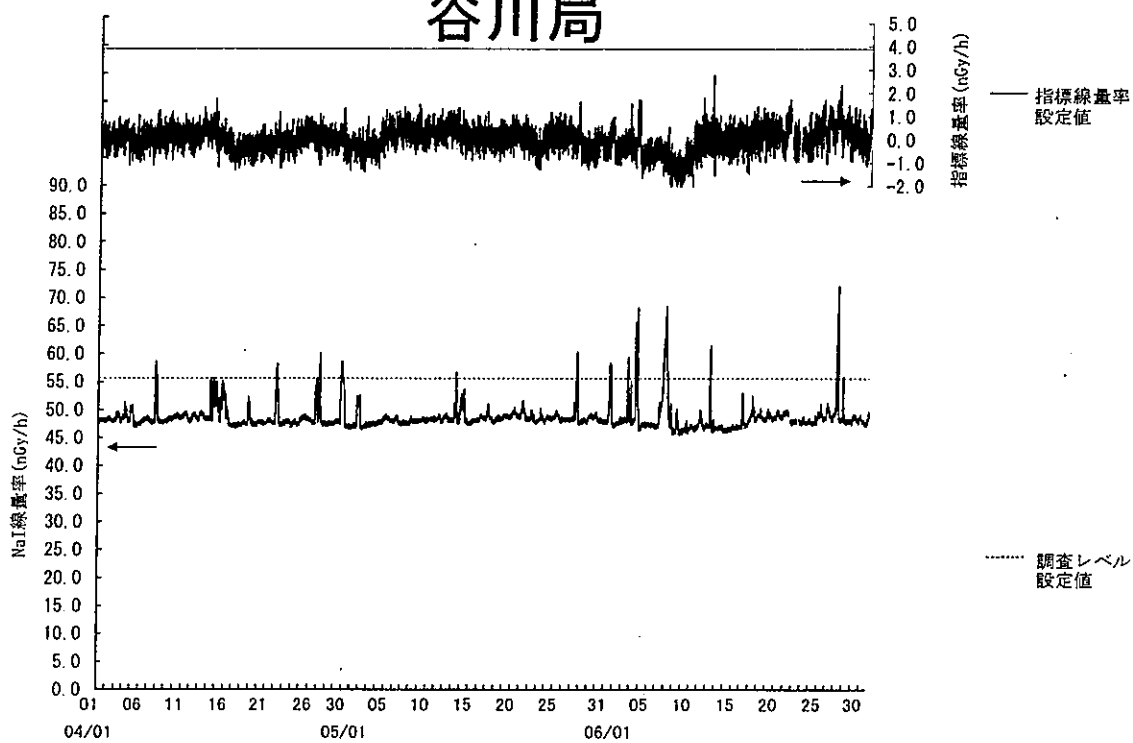

指標線量率関連資料

令和4年度第1四半期

鮫浦局

(注) 6月23日及び24日の欠測は定期点検によるものである。

谷川局

(注) 6月21日及び22日の欠測は定期点検によるものである。

荻浜局

(注) 6月15日及び16日の欠測は定期点検によるものである。