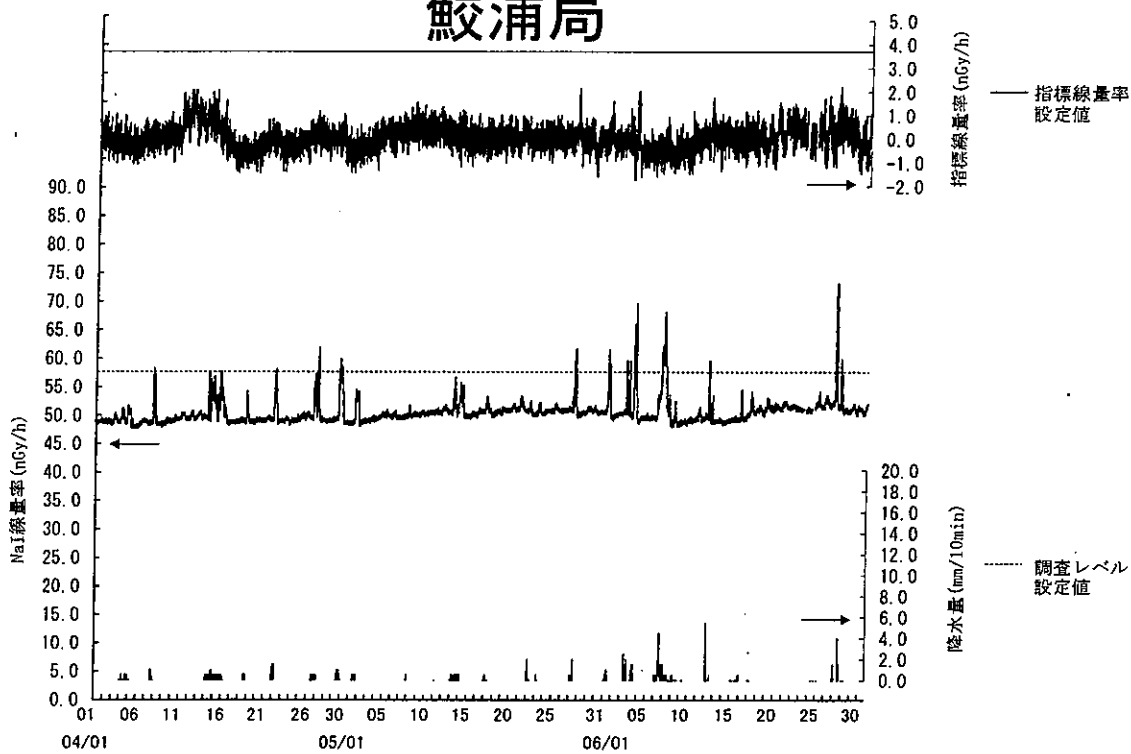

指標線量率関連資料

令和4年度第1四半期

鮫浦局

(注) 6月23日及び24日の欠測は定期点検によるものである。

谷川局

(注) 6月21日及び22日の欠測は定期点検によるものである。

荻浜局

(注) 6月15日及び16日の欠測は定期点検によるものである。