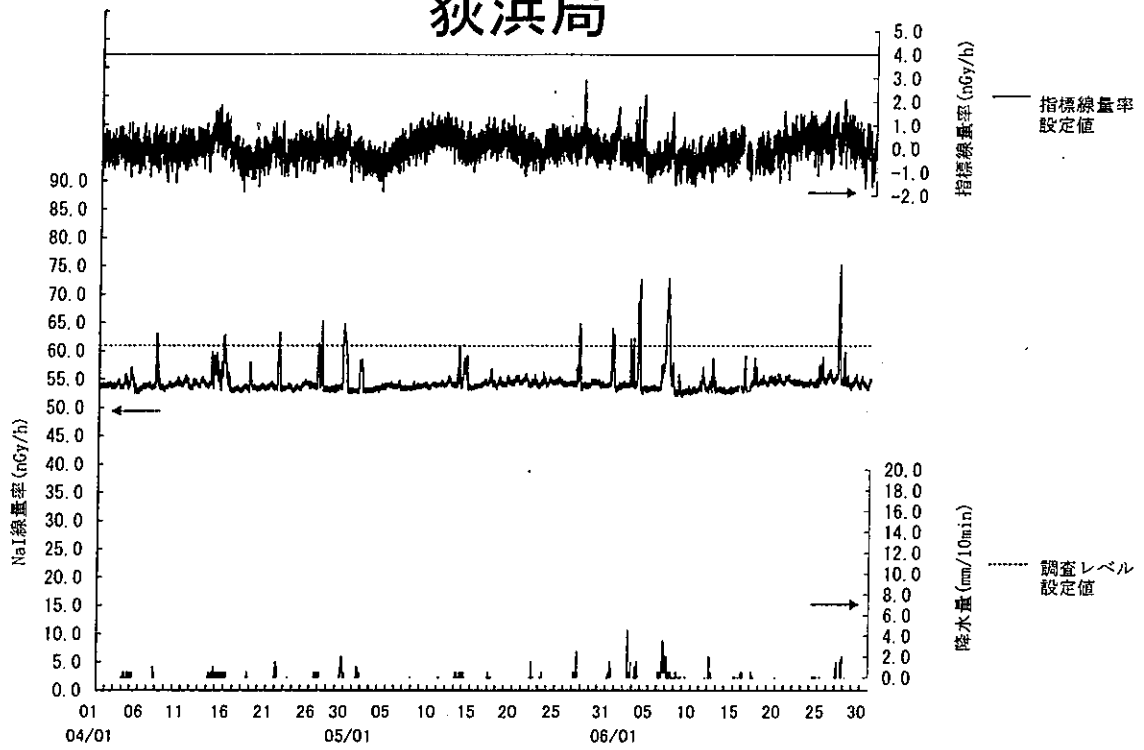

指標線量率関連資料

令和4年度第1四半期

鮫浦局

(注) 6月23日及び24日の欠測は定期点検によるものである。

谷川局

(注) 6月21日及び22日の欠測は定期点検によるものである。

荻浜局

(注) 6月15日及び16日の欠測は定期点検によるものである。