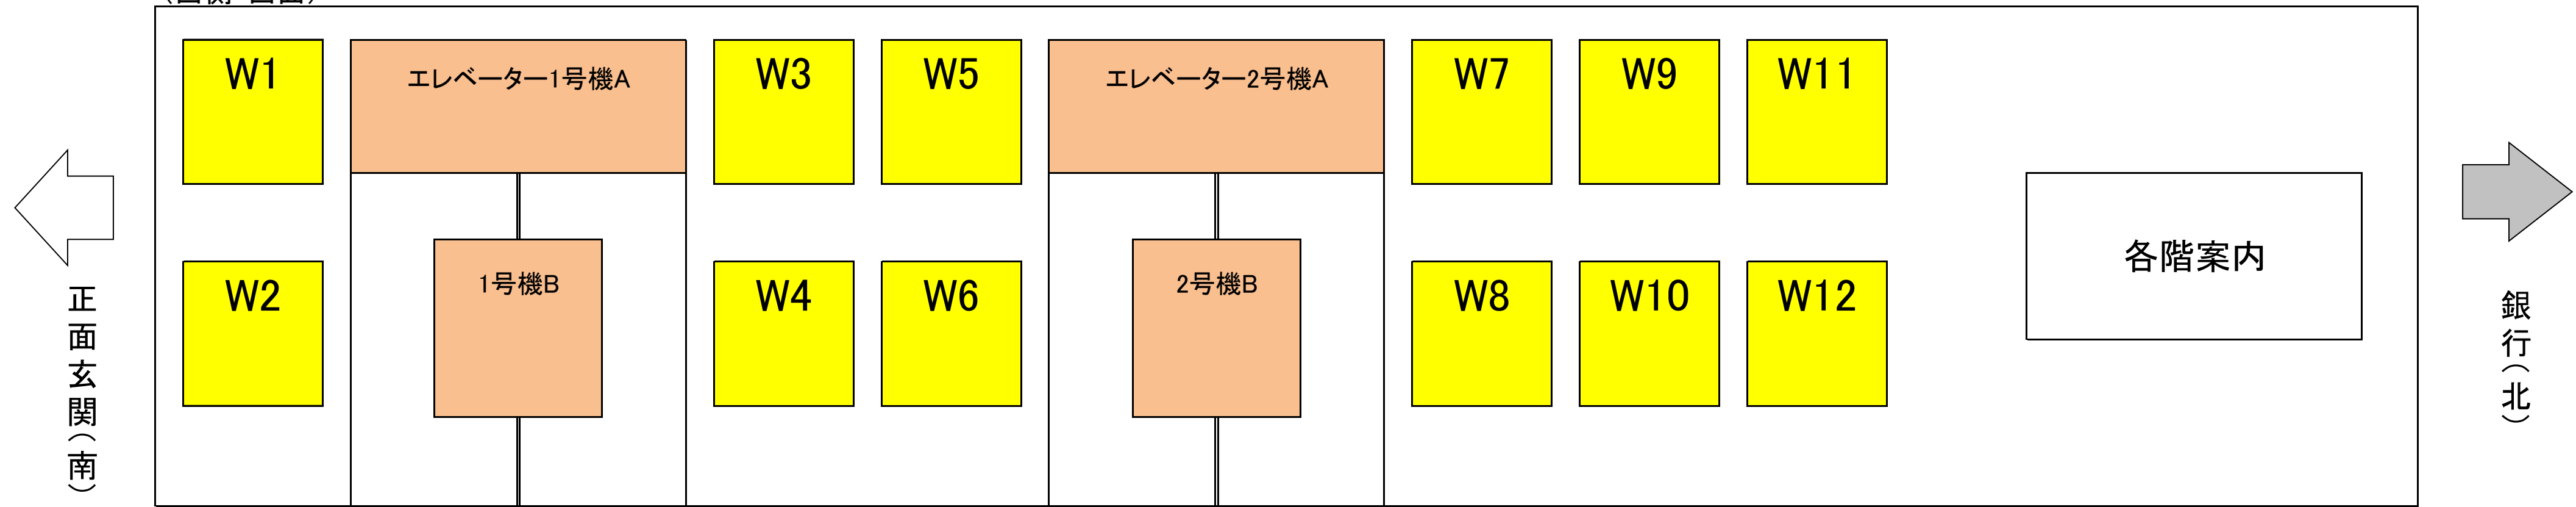

【1階EVホール・EV内壁①】

(西側・西面)

(西側・東面)

【1階EVホール・EV内壁②】

【1階パスポートセンター前廊下】

【2階EVホール①】

(西側・西面)

(西側・東面)

【2階EVホール②】

(東側・西面)

(東側・東面)

【みやぎカフェラウンジ】

【1階窓ガラス】

(七十七銀行前)

パスポートセンター

西側出入口

(郵便局前)

北側出入口

パスポートセンター