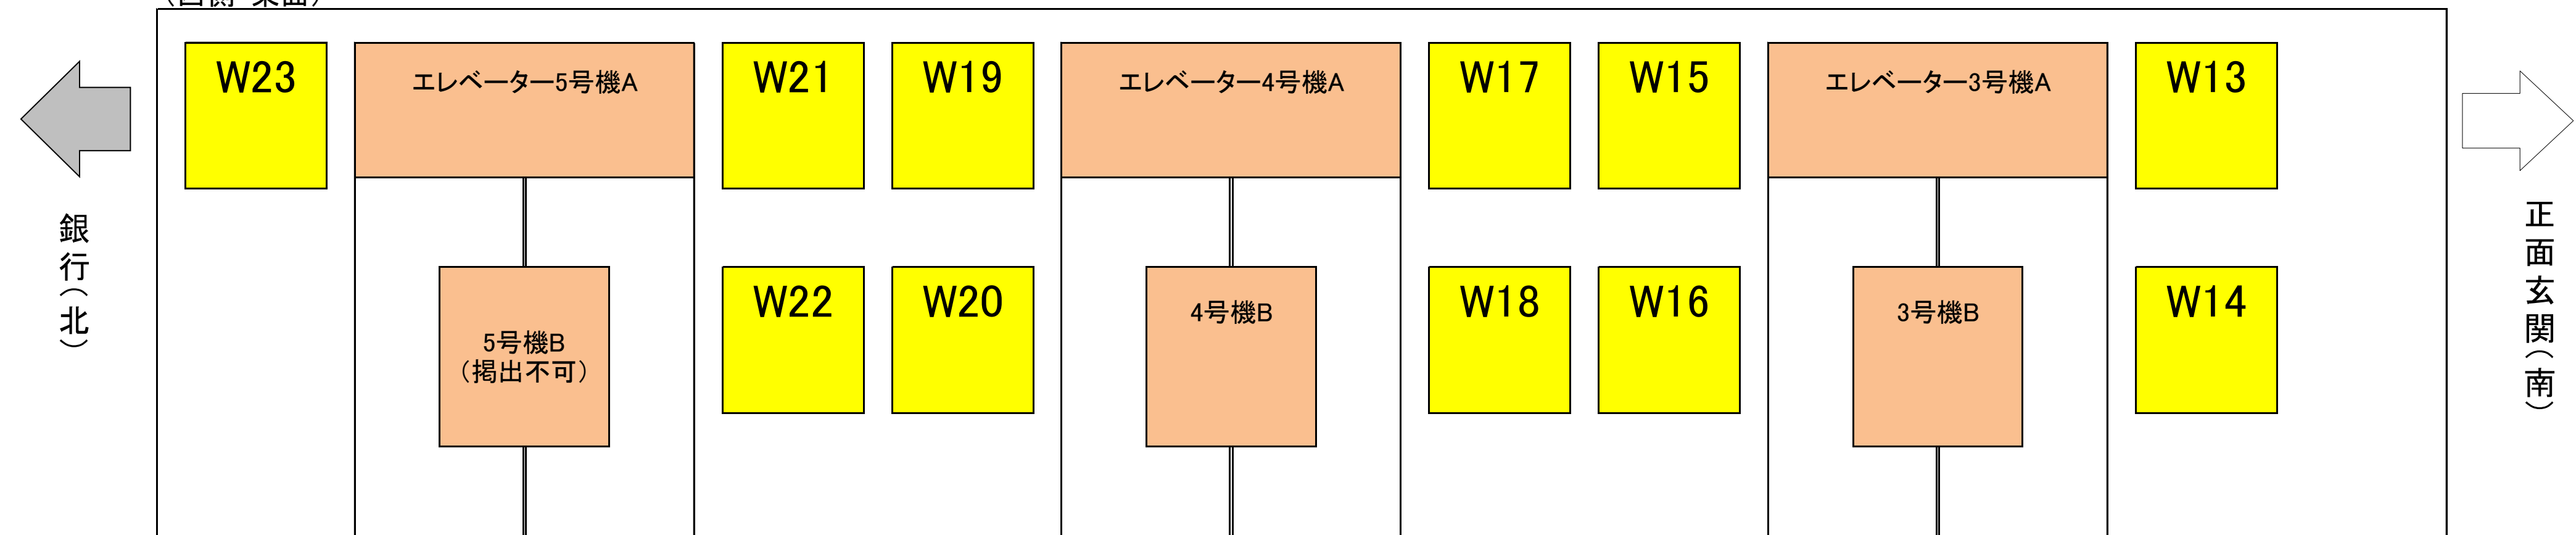

【1階EVホール・EV内壁①】

(西側・西面)

(西側・東面)

【1階EVホール・EV内壁②】

【1階パスポートセンター前廊下】

【2階EVホール①】

(西側・西面)

(西側・東面)

【2階EVホール②】

(東側・西面)

(東側・東面)

【みやぎカフェラウンジ】

【1階窓ガラス】

(七十七銀行前)

パスポートセンター

西側出入口

(郵便局前)

北側出入口

パスポートセンター