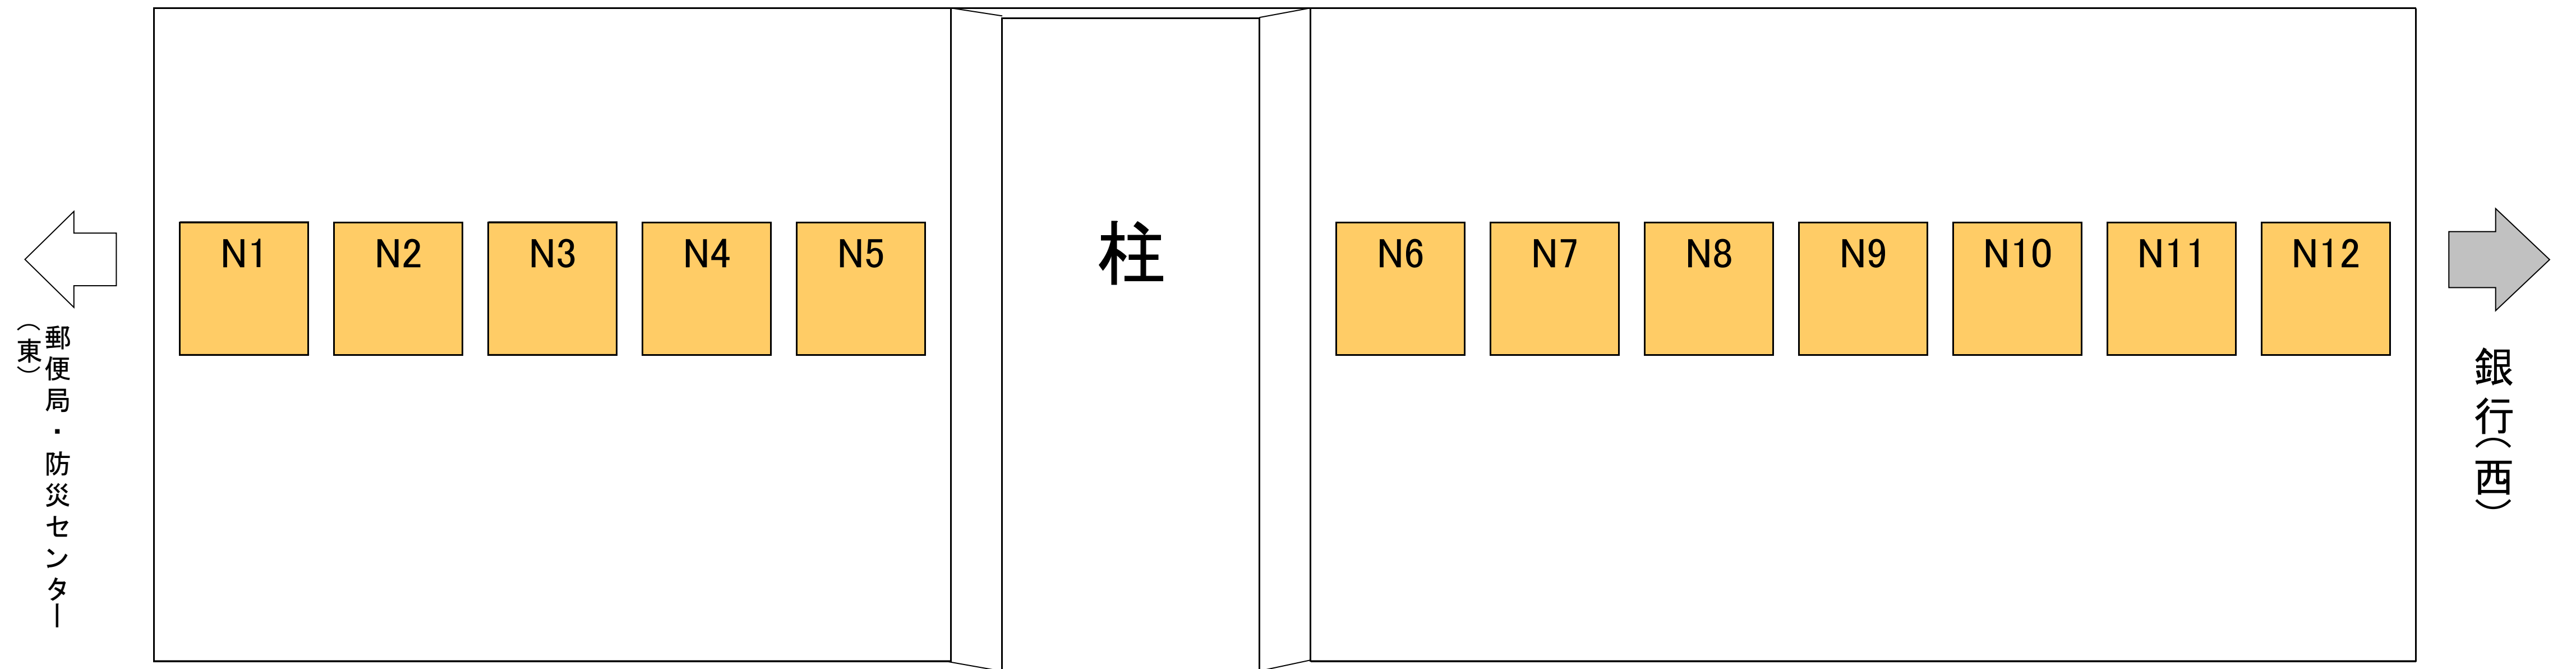

【1階EVホール・EV内壁①】

(西側・西面)

(西側・東面)

【1階EVホール・EV内壁②】

【1階パスポートセンター前廊下】

【2階EVホール①】

(西側・西面)

(西側・東面)

【2階EVホール②】

(東側・西面)

(東側・東面)

【みやぎカフェラウンジ】

【1階窓ガラス】

(七十七銀行前)

パスポートセンター

西側出入口

(郵便局前)

北側出入口

パスポートセンター