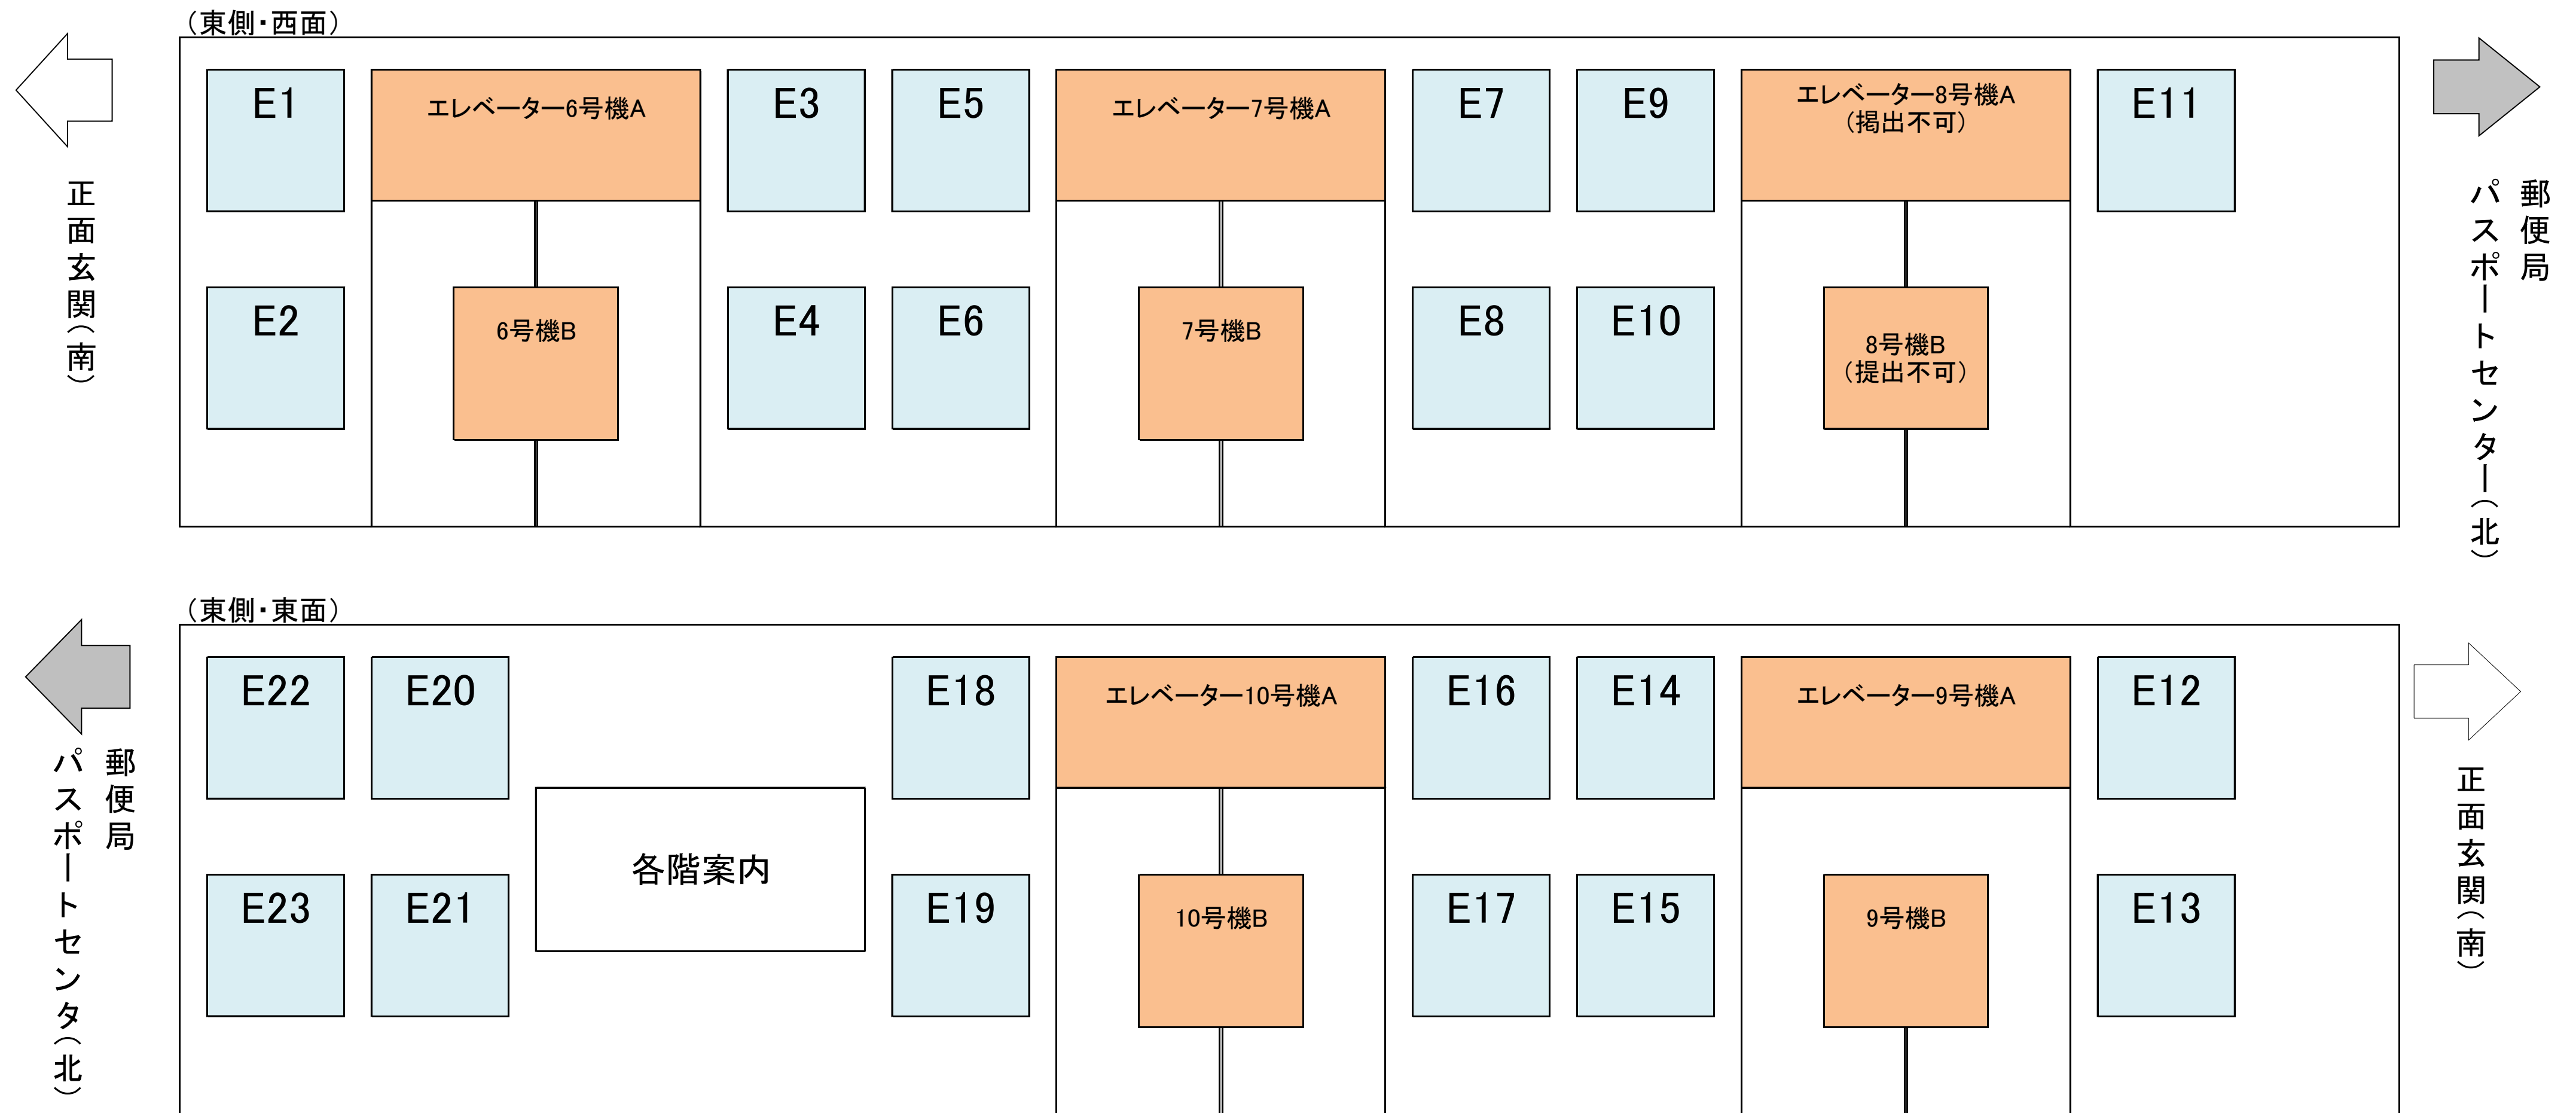

【1階EVホール・EV内壁①】

(西側・西面)

(西側・東面)

【1階EVホール・EV内壁②】

【1階パスポートセンター前廊下】

【2階EVホール①】

(西側・西面)

(西側・東面)

【2階EVホール②】

(東側・西面)

(東側・東面)

【みやぎカフェラウンジ】

【1階窓ガラス】

(七十七銀行前)

パスポートセンター

西側出入口

(郵便局前)

北側出入口

パスポートセンター