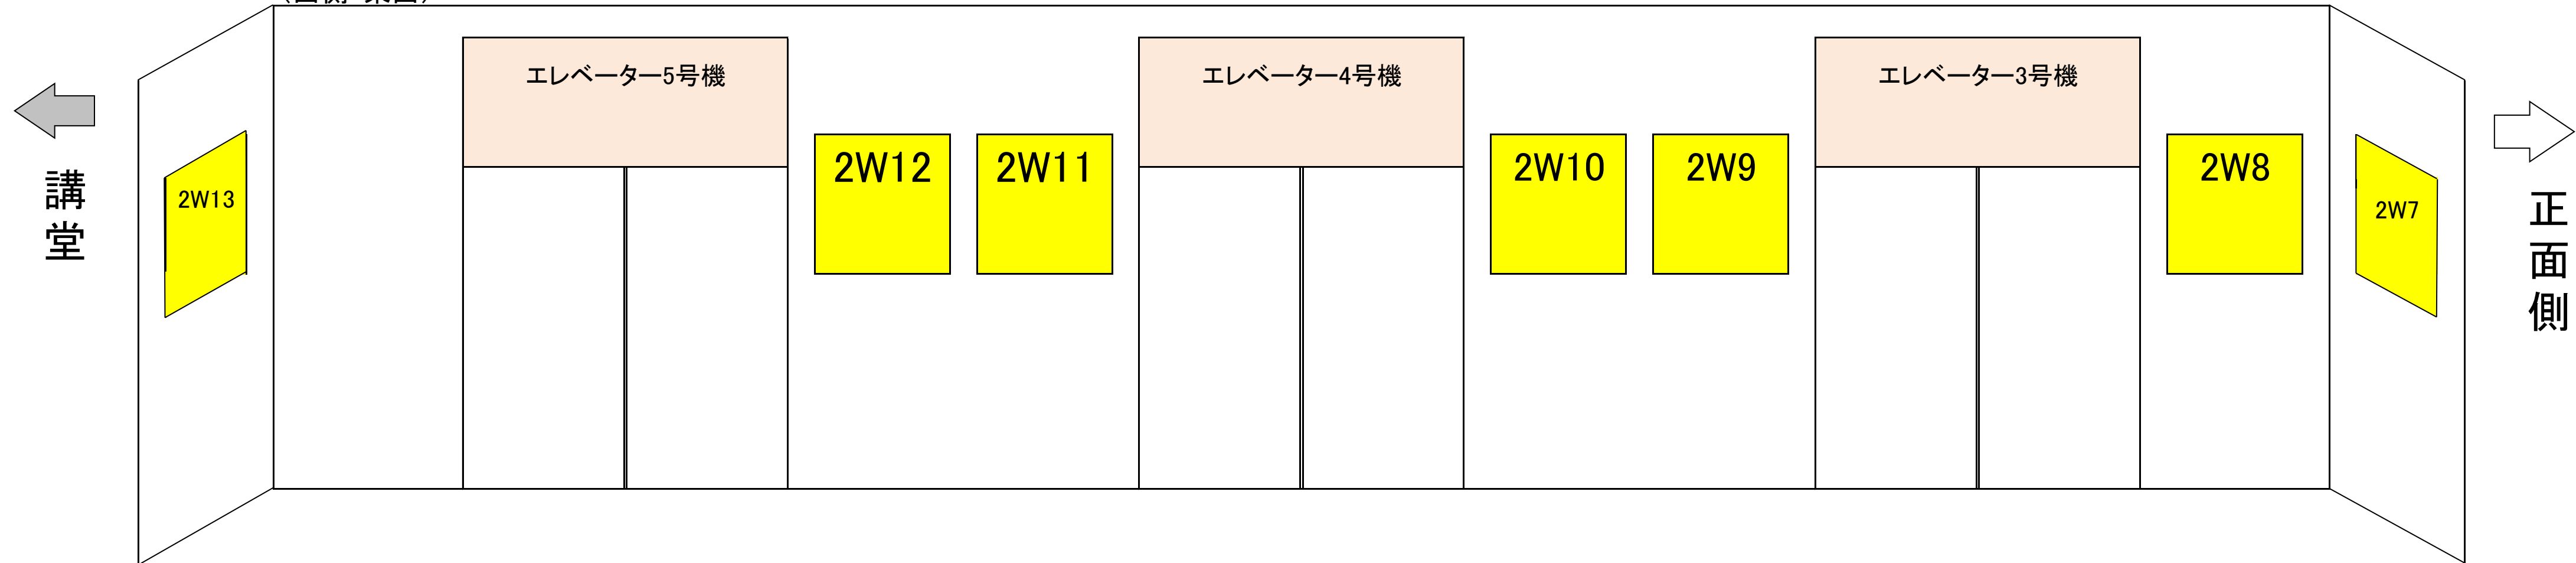

【1階EVホール・EV内壁①】

(西側・西面)

(西側・東面)

【1階EVホール・EV内壁②】

【1階パスポートセンター前廊下】

【2階EVホール①】

(西側・西面)

(西側・東面)

【2階EVホール②】

(東側・西面)

(東側・東面)

【みやぎカフェラウンジ】

【1階窓ガラス】

(七十七銀行前)

パスポートセンター

西側出入口

(郵便局前)

北側出入口

パスポートセンター