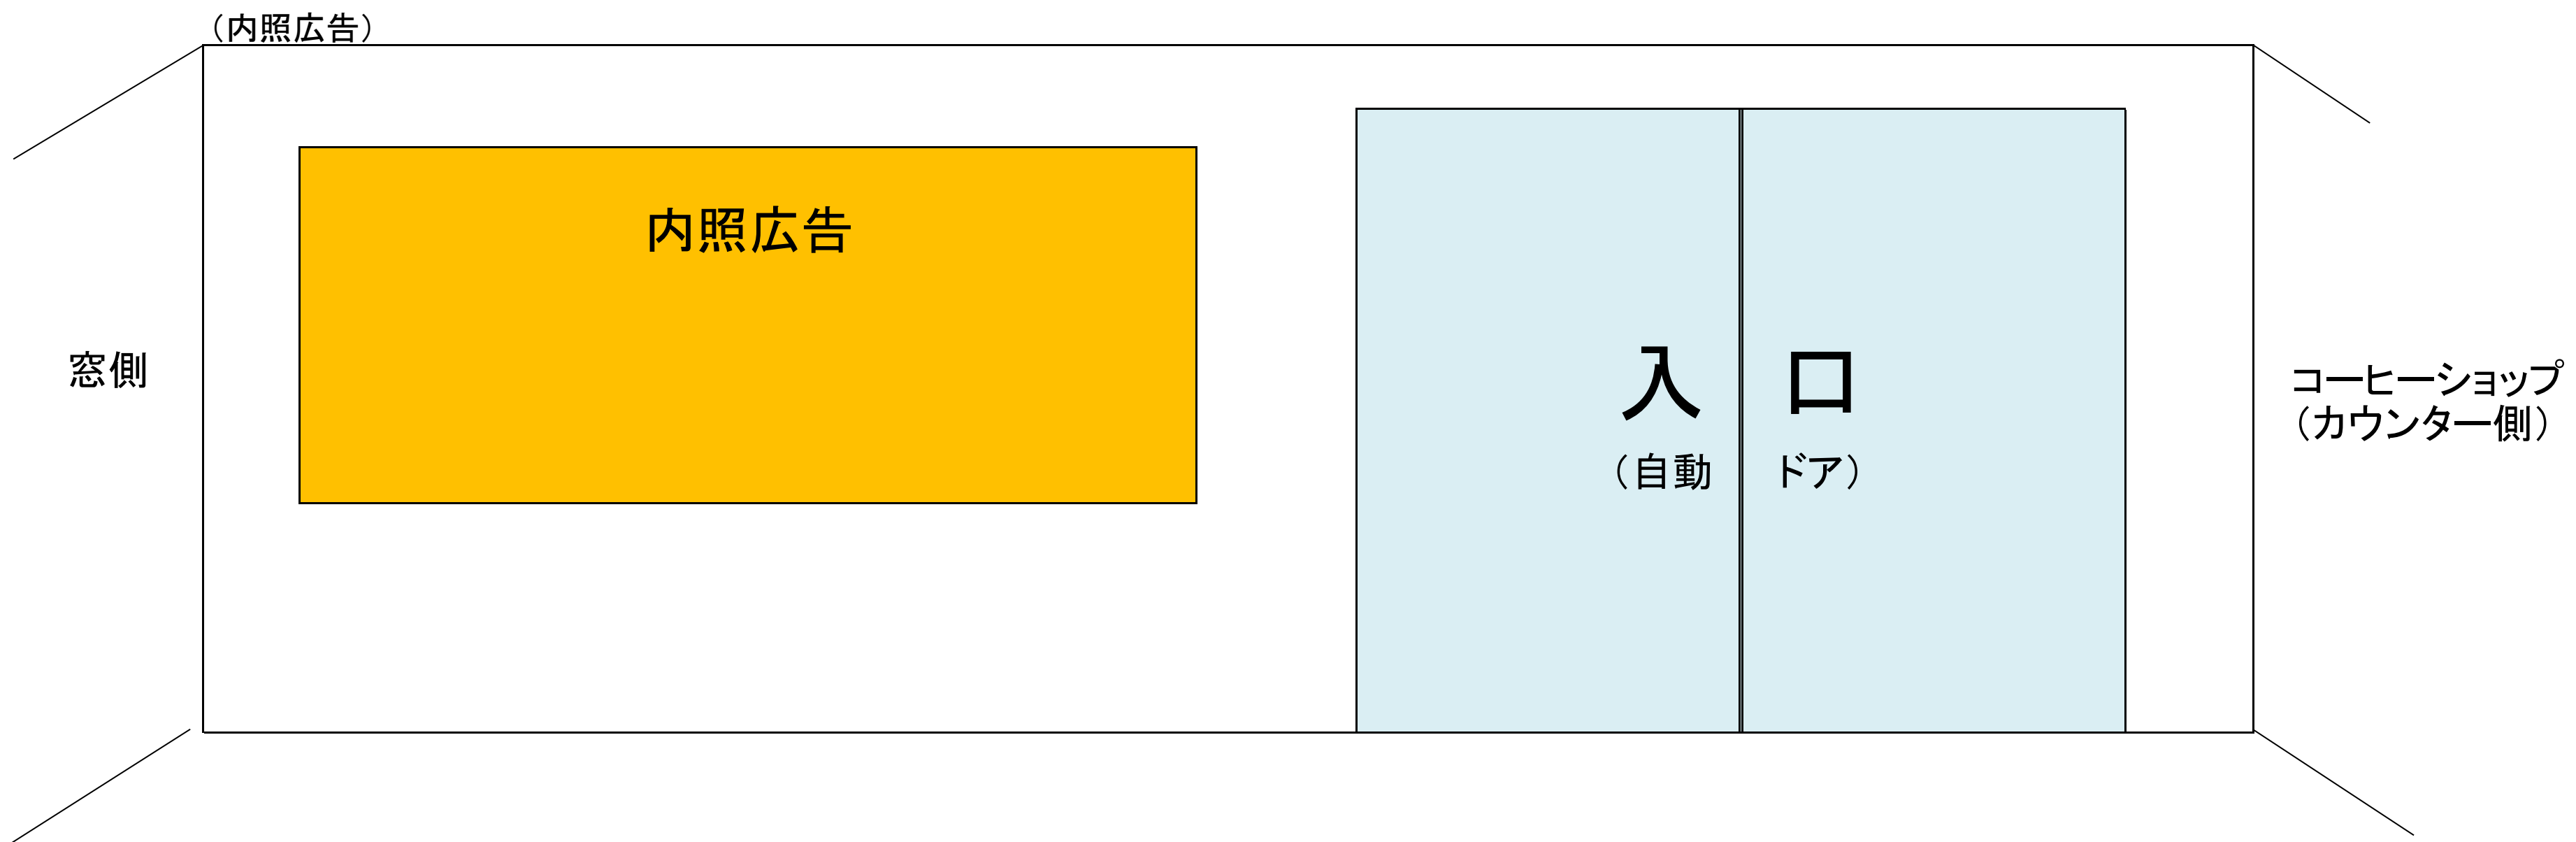

【1階EVホール・EV内壁①】

(西側・西面)

(西側・東面)

【1階EVホール・EV内壁②】

【1階パスポートセンター前廊下】

【2階EVホール①】

(西側・西面)

(西側・東面)

【2階EVホール②】

(東側・西面)

(東側・東面)

【みやぎカフェラウンジ】

【1階窓ガラス】

(七十七銀行前)

パスポートセンター

西側出入口