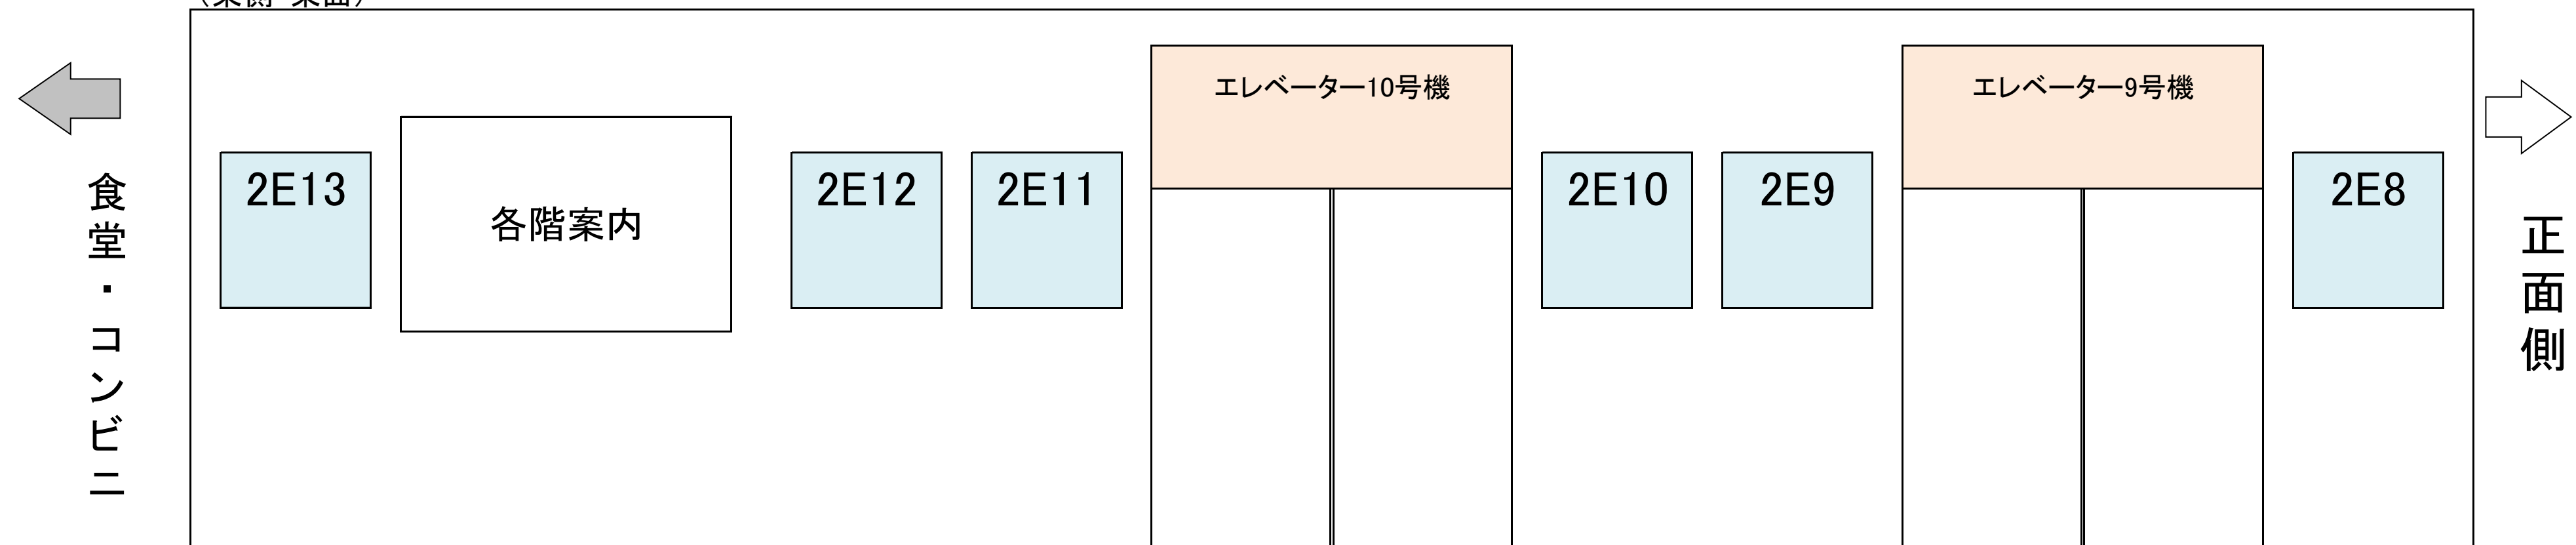

【1階EVホール・EV内壁①】

(西側・西面)

(西側・東面)

【1階EVホール・EV内壁②】

【1階パスポートセンター前廊下】

【2階EVホール①】

(西側・西面)

(西側・東面)

【2階EVホール②】

(東側・西面)

(東側・東面)

【みやぎカフェラウンジ】

【1階窓ガラス】

(七十七銀行前)

パスポートセンター

西側出入口

(郵便局前)

北側出入口

パスポートセンター