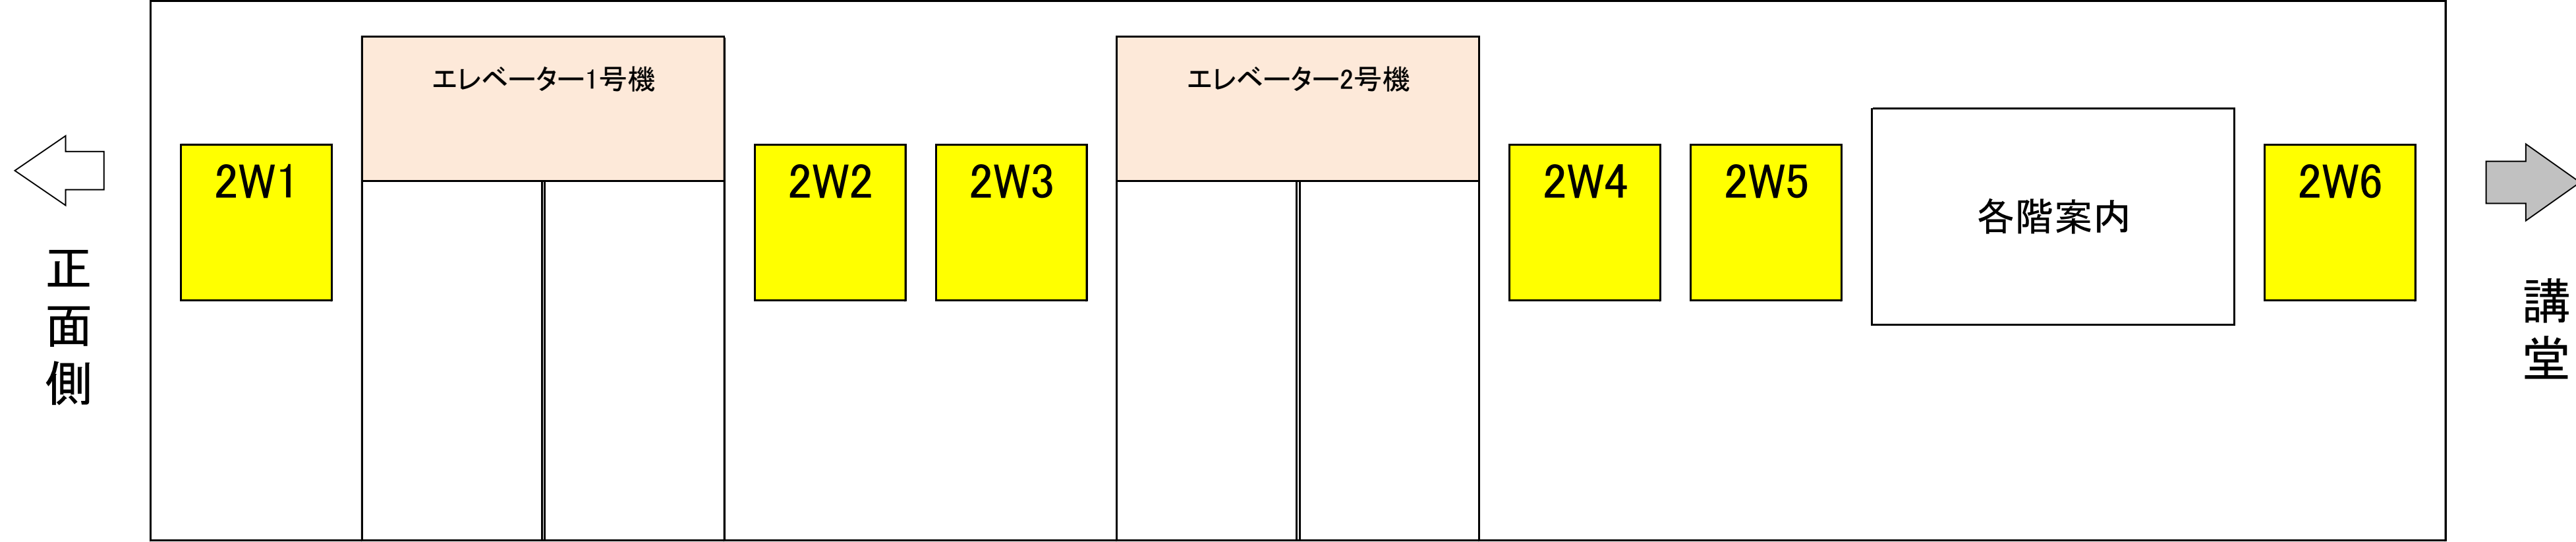

【1階EVホール・EV内壁①】

(西側・西面)

(西側・東面)

【1階EVホール・EV内壁②】

【1階パスポートセンター前廊下】

【2階EVホール①】

(西側・西面)

(西側・東面)

【2階EVホール②】

(東側・西面)

(東側・東面)

【みやぎカフェラウンジ】

【1階窓ガラス】

(七十七銀行前)

パスポートセンター

西側出入口

(郵便局前)

北側出入口

パスポートセンター