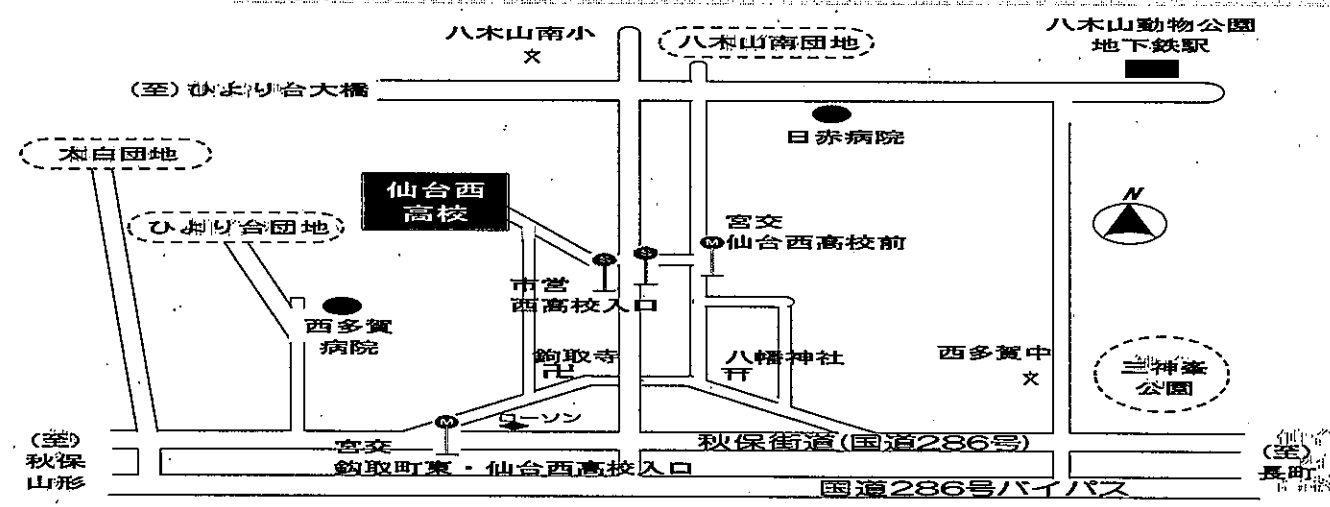

午後からは活動を終了している部活動もあります。

○ 周辺地図

○ 主な交通案内

仙台駅前	11番乗り場(市営バス)	八木山南経由西高校入口行き →約35分→ 西高校入口(終点)下車 →徒歩5分
JR長町駅 西口	1番乗り場(宮城交通)	秋保/川崎方面行き →約20分→ 鉤取町東・仙台西高校入口下車 →徒歩20分
JR長町駅 東口	2番乗り場(宮城交通)	茂庭台方面行き →約20分→ 鉤取町東・仙台西高校入口下車 →徒歩20分
	3番乗り場(宮城交通)	八木山南団地経由八木山動物公園駅行き →約20分→ 仙台西高校前下車 →徒歩8分
	4番乗り場(市営バス)	山田自由ヶ丘/日本平/仙台南コープ行き →約20分→ 鉤取町東・仙台西高校入口下車 →徒歩20分
地下鉄 八木山動物公園駅	5番乗り場(市営バス)	西高校入口経由八木山動物公園駅行き →約15分→ 西高校入口下車 →徒歩5分
	6番乗り場(宮城交通)	八木山南団地経由西高校入口行き/西高校入口経由長町駅東口行き →約10分→ 西高校入口下車 →徒歩8分