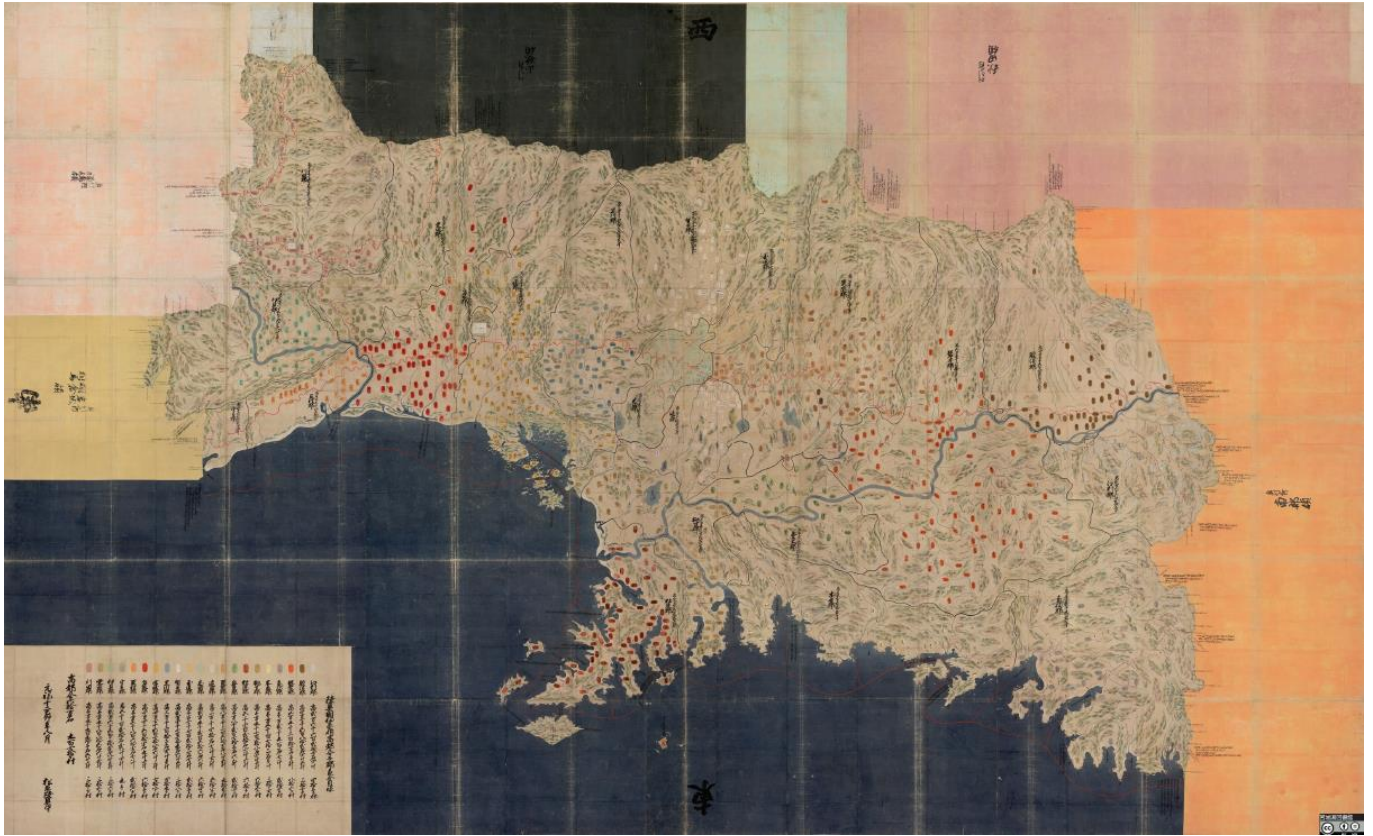

本館からは「こんよばんこくぜんず坤輿万国全図」に続き、2件目の指定となります。

今回の指定資料を代表するものとして「せんだいりょうくにえす仙台領国絵図」のレプリカ展示を行います。

宮城県の歴史や文化に対する理解を深める機会として、本館が所蔵する貴重な資料を御覧いただき、8mを超える国絵図の迫力を、ぜひ間近で御体感ください。

2 開催日時 平成29年4月28日（金）から4月30日（日）まで 3日間
午前9時から午後5時まで

3 開催場所 宮城県図書館2階 ホール養賢堂

4 主 催 宮城県図書館

5 観 覧 料 無料

6 展示資料 「せんだいりょうくにえす仙台領国絵図（元禄14年作成）」レプリカ
縦516×横841cm

7 その他 「こんよばんこくぜんず坤輿万国全図」についても、2階展示室 常設展「本と人の文化史」にてレプリカを展示しています。

— 国重要文化財指定に伴う特別展示 —

宮城県図書館所蔵「仙台領国絵図」 レプリカ特別展

「仙台領国絵図」

本館所蔵「陸奥国仙台領元禄国絵図関係資料」265点が、国の重要文化財に指定されることになりました。

指定資料を代表するものとして、「仙台領国絵図」のレプリカを展示します。

8 mを超える国絵図の迫力を、ぜひ間近でご体感ください。

期間：平成29年4月28日(金)から4月30日(日)まで
(午前9時から午後5時まで)

場所：宮城県図書館 2階 ホール養賢堂
(宮城県仙台市泉区紫山1-1-1)