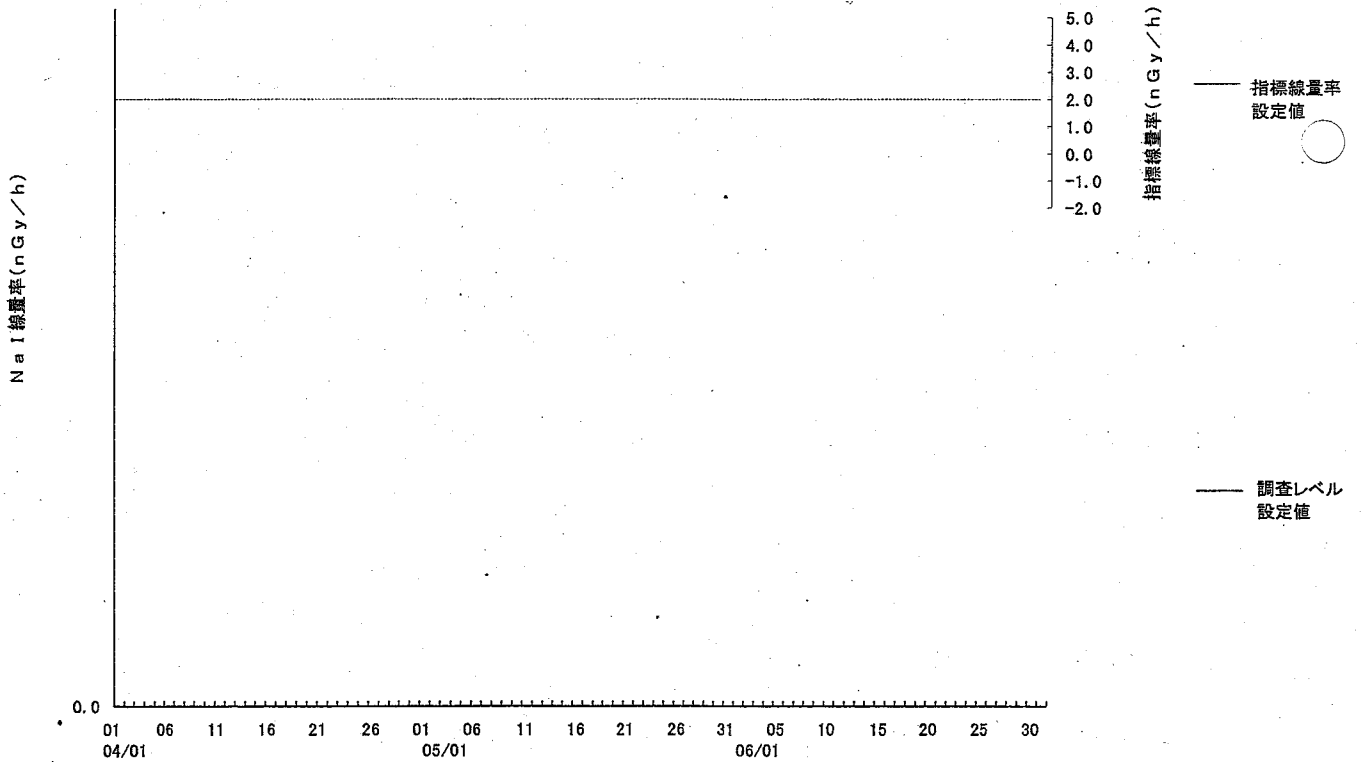

指標線量率関連資料

平成24年度第1四半期

女川局

(注) 6月7日から6月8日の欠測は、定期点検によるもの。
(参考) 指標線量率について4月1日～4月17日まで欠測。

飯子浜局

(注) 4月1日から6月30日の欠測は、東日本大震災の影響によるもの。

小屋取局

(注) 6月5日から6月6日の欠測は、定期点検によるもの。
 6月14日から6月15日の欠測は、定期点検によるもの。
 (参考) 指標線量率について4月1日～4月17日まで欠測。

寄磯局

(注) 6月11日から6月13日の欠測は、定期点検によるもの。
 (参考) 指標線量率について4月1日～4月17日まで欠測。

鮫浦局

(注) 4月1日から6月30日の欠測は、東日本大震災の影響によるもの。

谷川局

(注) 4月1日から6月30日の欠測は、東日本大震災の影響によるもの。

小積局

(注) 4月1日から6月30日の欠測は、東日本大震災の影響によるもの。