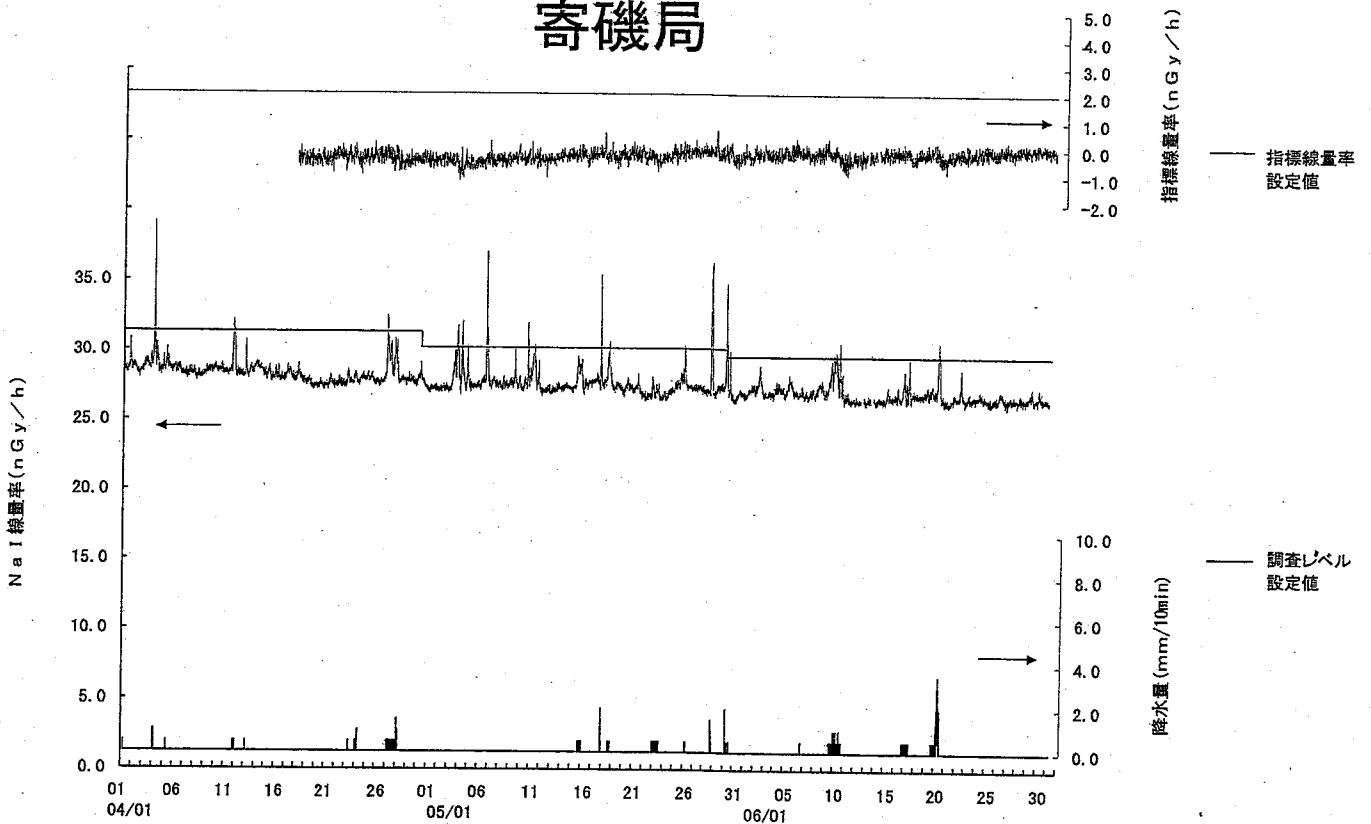

指標線量率関連資料

平成24年度第1四半期

女川局

(注) 6月7日から6月8日の欠測は、定期点検によるもの。
(参考) 指標線量率について4月1日～4月17日まで欠測。

飯子浜局

(注) 4月1日から6月30日の欠測は、東日本大震災の影響によるもの。

小屋取局

(注) 6月5日から6月6日の欠測は、定期点検によるもの。
 6月14日から6月15日の欠測は、定期点検によるもの。
 (参考) 指標線量率について4月1日～4月17日まで欠測。

寄磯局

(注) 6月11日から6月13日の欠測は、定期点検によるもの。
 (参考) 指標線量率について4月1日～4月17日まで欠測。

鮫浦局

(注) 4月1日から6月30日の欠測は、東日本大震災の影響によるもの。

谷川局

(注) 4月1日から6月30日の欠測は、東日本大震災の影響によるもの。

小積局

(注) 4月1日から6月30日の欠測は、東日本大震災の影響によるもの。