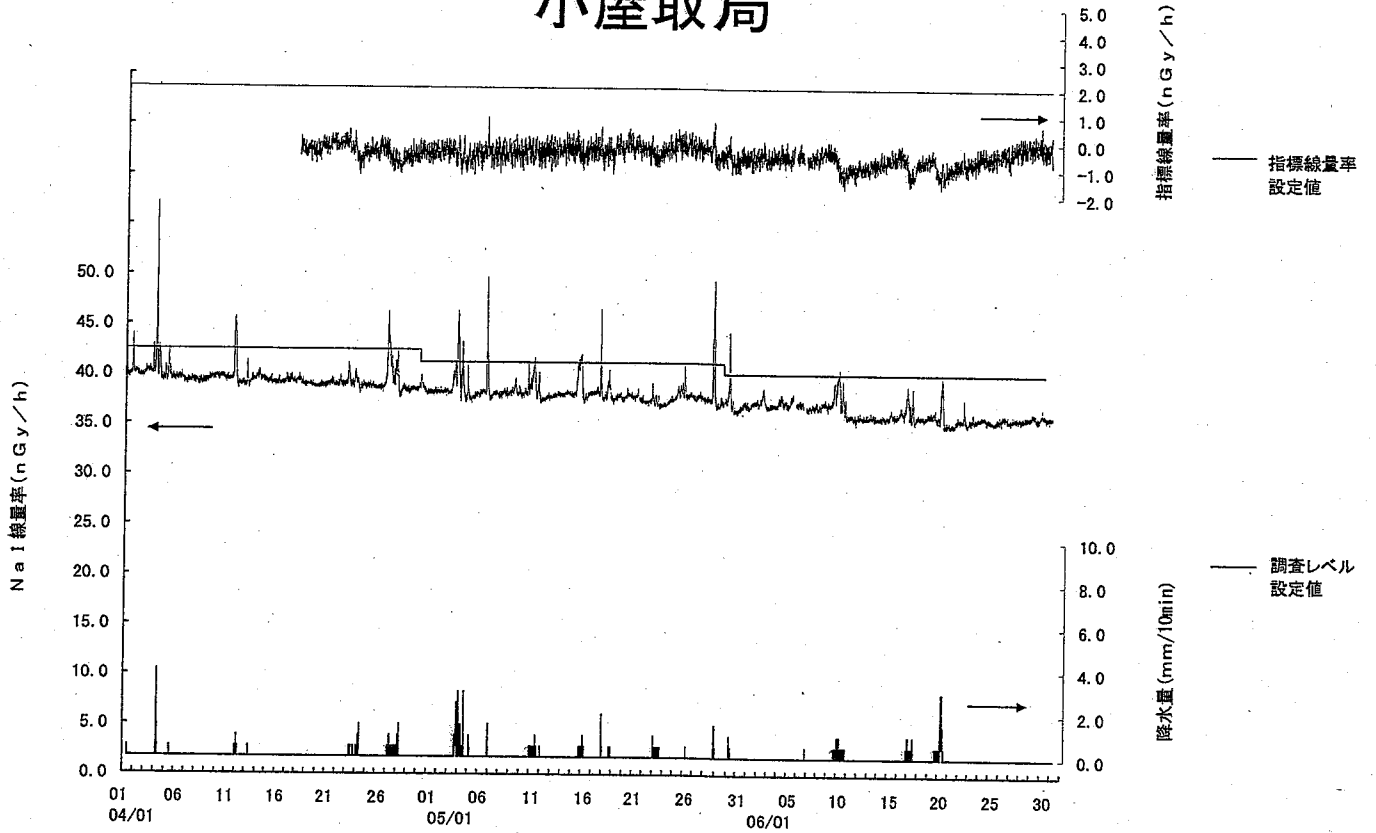

指標線量率関連資料

平成24年度第1四半期

女川局

(注) 6月7日から6月8日の欠測は、定期点検によるもの。
(参考) 指標線量率について4月1日～4月17日まで欠測。

飯子浜局

(注) 4月1日から6月30日の欠測は、東日本大震災の影響によるもの。

小屋取局

(注) 6月5日から6月6日の欠測は、定期点検によるもの。
 6月14日から6月15日の欠測は、定期点検によるもの。
 (参考) 指標線量率について4月1日～4月17日まで欠測。

寄磯局

(注) 6月11日から6月13日の欠測は、定期点検によるもの。
 (参考) 指標線量率について4月1日～4月17日まで欠測。

鮫浦局

(注) 4月1日から6月30日の欠測は、東日本大震災の影響によるもの。

谷川局

(注) 4月1日から6月30日の欠測は、東日本大震災の影響によるもの。

小積局

(注) 4月1日から6月30日の欠測は、東日本大震災の影響によるもの。