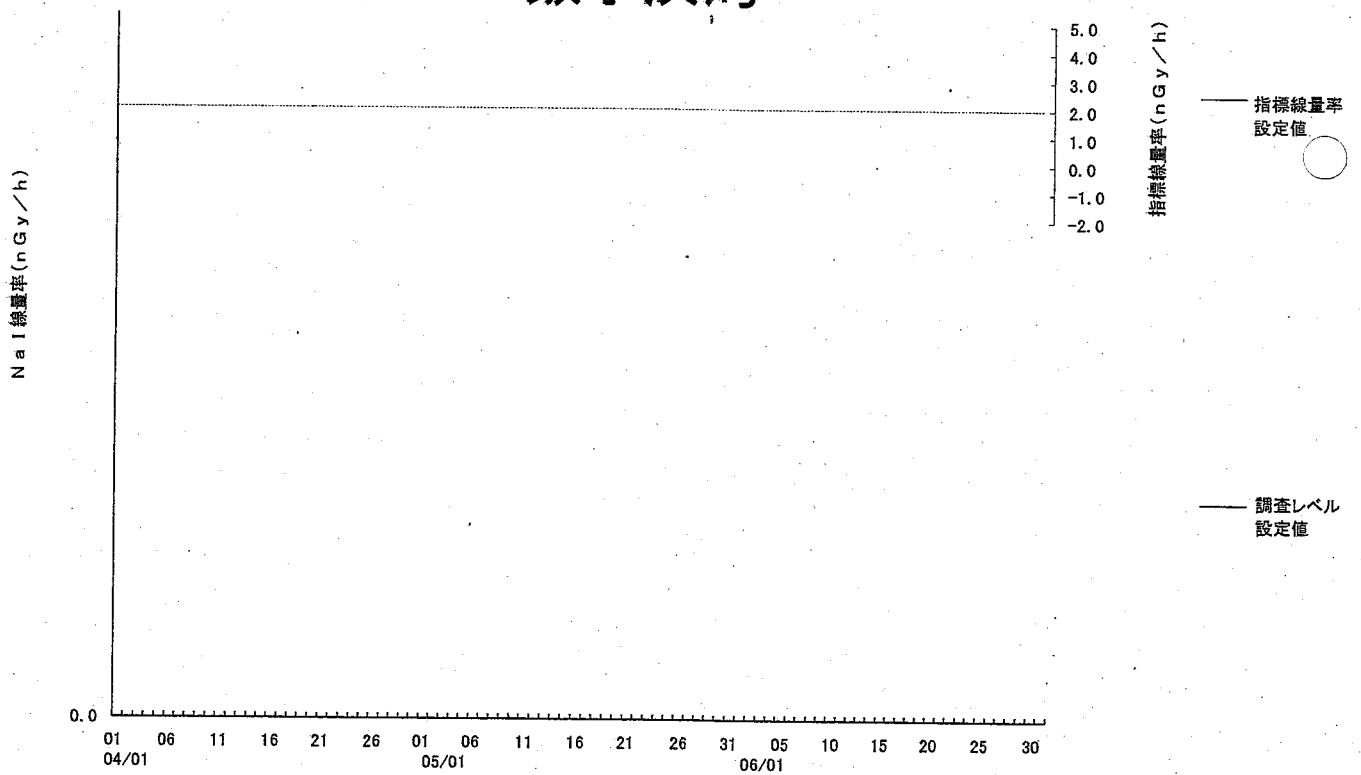

指標線量率関連資料

平成24年度第1四半期

女川局

(注) 6月7日から6月8日の欠測は、定期点検によるもの。
(参考) 指標線量率について4月1日～4月17日まで欠測。

飯子浜局

(注) 4月1日から6月30日の欠測は、東日本大震災の影響によるもの。

小屋取局

(注) 6月5日から6月6日の欠測は、定期点検によるもの。
 6月14日から6月15日の欠測は、定期点検によるもの。
 (参考) 指標線量率について4月1日～4月17日まで欠測。

寄磯局

(注) 6月11日から6月13日の欠測は、定期点検によるもの。
 (参考) 指標線量率について4月1日～4月17日まで欠測。

鮫浦局

(注) 4月1日から6月30日の欠測は、東日本大震災の影響によるもの。

谷川局

(注) 4月1日から6月30日の欠測は、東日本大震災の影響によるもの。

小積局

(注) 4月1日から6月30日の欠測は、東日本大震災の影響によるもの。