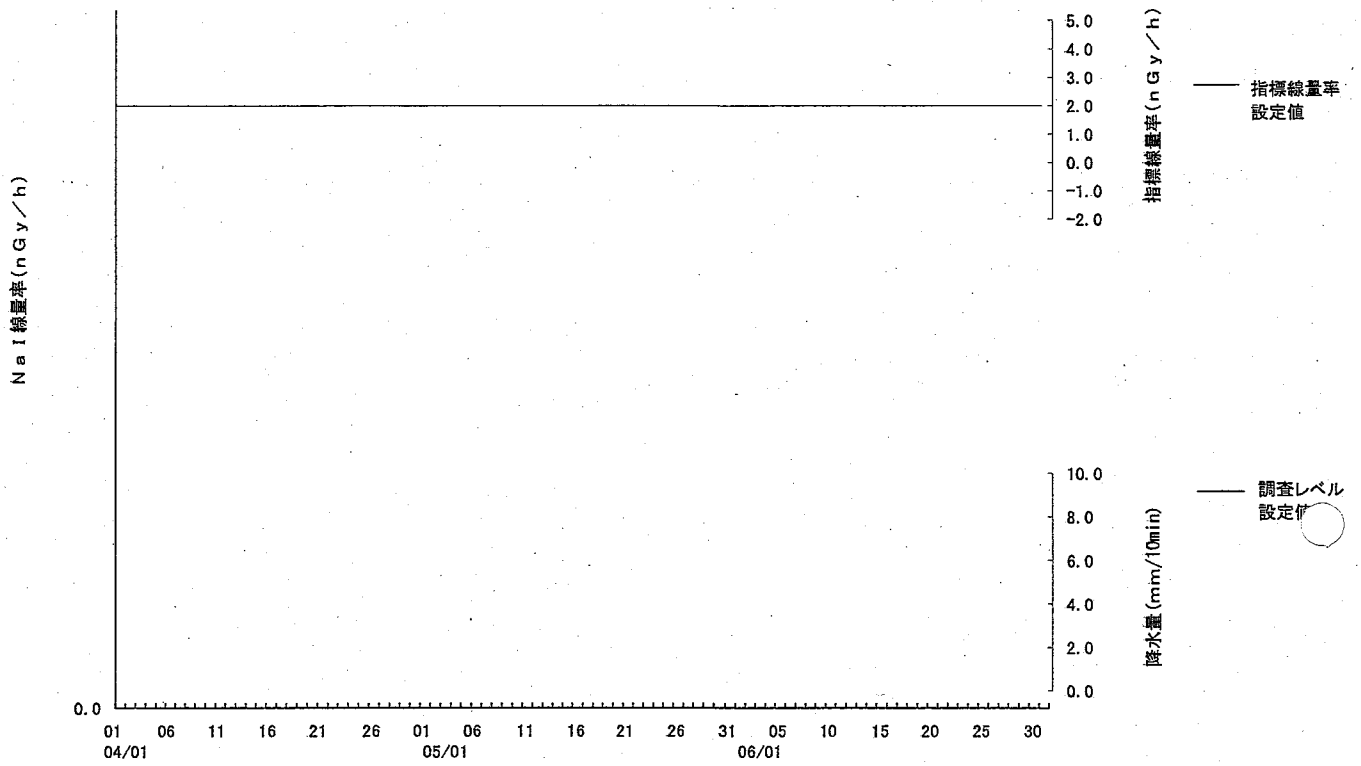

指標線量率関連資料

平成24年度第1四半期

女川局

(注) 6月7日から6月8日の欠測は、定期点検によるもの。
(参考) 指標線量率について4月1日～4月17日まで欠測。

飯子浜局

(注) 4月1日から6月30日の欠測は、東日本大震災の影響によるもの。

小屋取局

(注) 6月5日から6月6日の欠測は、定期点検によるもの。
 6月14日から6月15日の欠測は、定期点検によるもの。
 (参考) 指標線量率について4月1日～4月17日まで欠測。

寄磯局

(注) 6月11日から6月13日の欠測は、定期点検によるもの。
 (参考) 指標線量率について4月1日～4月17日まで欠測。

鮫浦局

(注) 4月1日から6月30日の欠測は、東日本大震災の影響によるもの。

谷川局

(注) 4月1日から6月30日の欠測は、東日本大震災の影響によるもの。

小積局

(注) 4月1日から6月30日の欠測は、東日本大震災の影響によるもの。