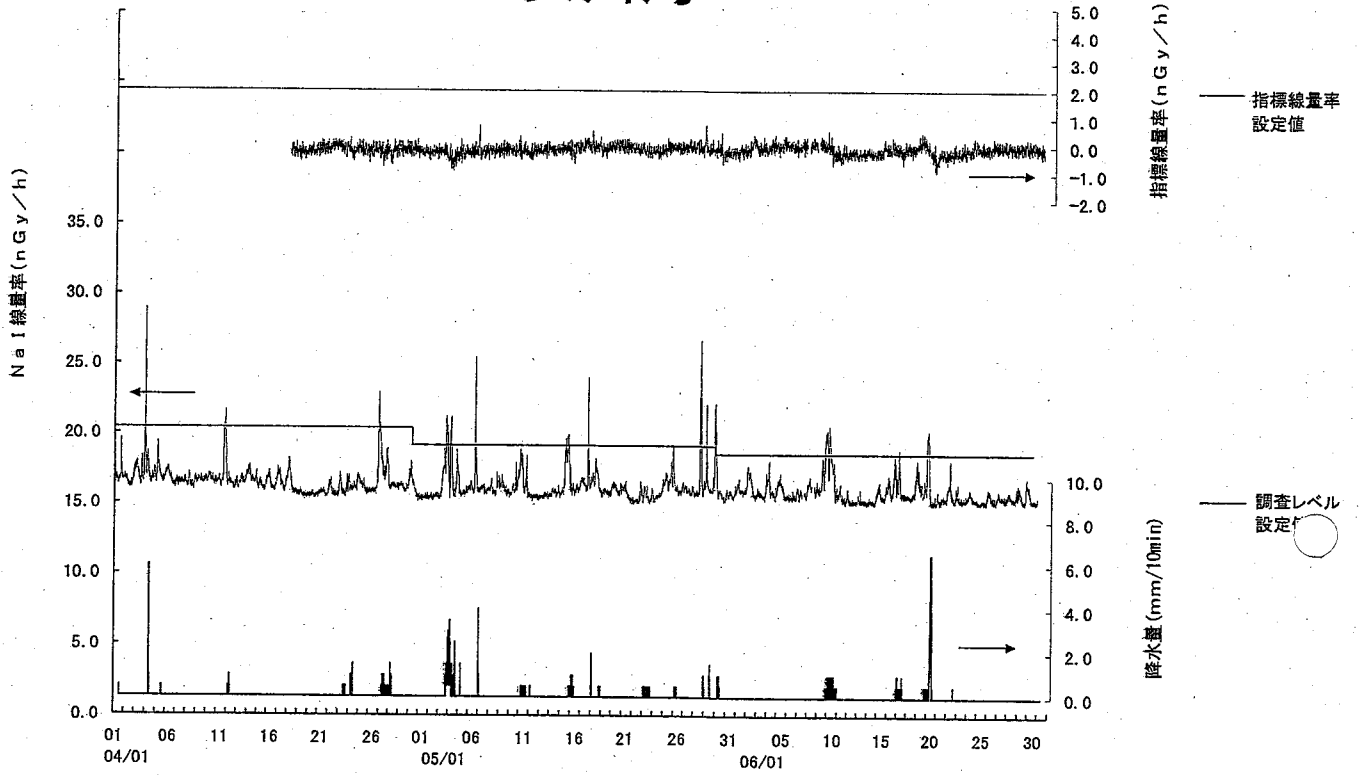

指標線量率関連資料

平成24年度第1四半期

女川局

(注) 6月7日から6月8日の欠測は、定期点検によるもの。
(参考) 指標線量率について4月1日～4月17日まで欠測。

飯子浜局

(注) 4月1日から6月30日の欠測は、東日本大震災の影響によるもの。

小屋取局

(注) 6月5日から6月6日の欠測は、定期点検によるもの。
 6月14日から6月15日の欠測は、定期点検によるもの。
 (参考) 指標線量率について4月1日～4月17日まで欠測。

寄磯局

(注) 6月11日から6月13日の欠測は、定期点検によるもの。
 (参考) 指標線量率について4月1日～4月17日まで欠測。

鮫浦局

(注) 4月1日から6月30日の欠測は、東日本大震災の影響によるもの。

谷川局

(注) 4月1日から6月30日の欠測は、東日本大震災の影響によるもの。

小積局

(注) 4月1日から6月30日の欠測は、東日本大震災の影響によるもの。