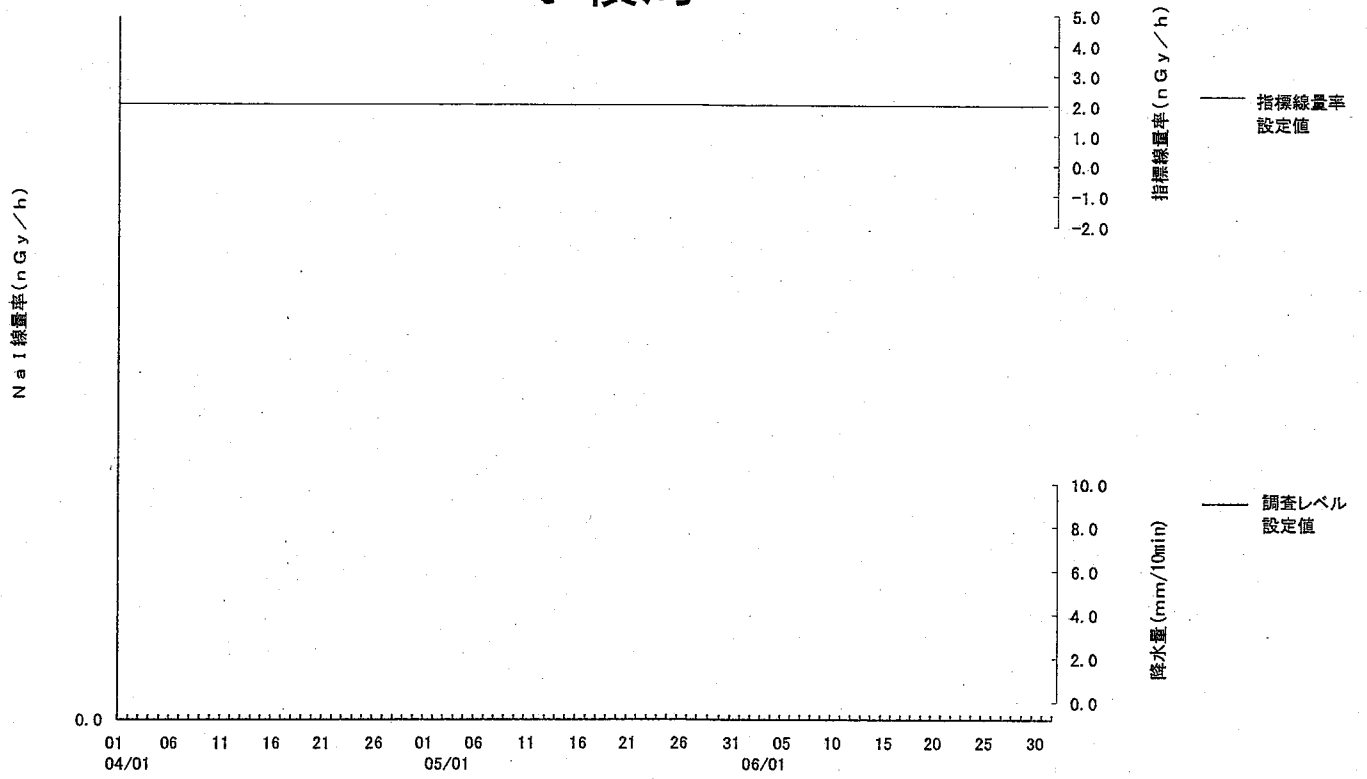

指標線量率関連資料

平成24年度第1四半期

女川局

(注) 6月7日から6月8日の欠測は、定期点検によるもの。
(参考) 指標線量率について4月1日～4月17日まで欠測。

飯子浜局

(注) 4月1日から6月30日の欠測は、東日本大震災の影響によるもの。

小屋取局

(注) 6月5日から6月6日の欠測は、定期点検によるもの。
 6月14日から6月15日の欠測は、定期点検によるもの。
 (参考) 指標線量率について4月1日～4月17日まで欠測。

寄磯局

(注) 6月11日から6月13日の欠測は、定期点検によるもの。
 (参考) 指標線量率について4月1日～4月17日まで欠測。

鮫浦局

(注) 4月1日から6月30日の欠測は、東日本大震災の影響によるもの。

谷川局

(注) 4月1日から6月30日の欠測は、東日本大震災の影響によるもの。

小積局

(注) 4月1日から6月30日の欠測は、東日本大震災の影響によるもの。