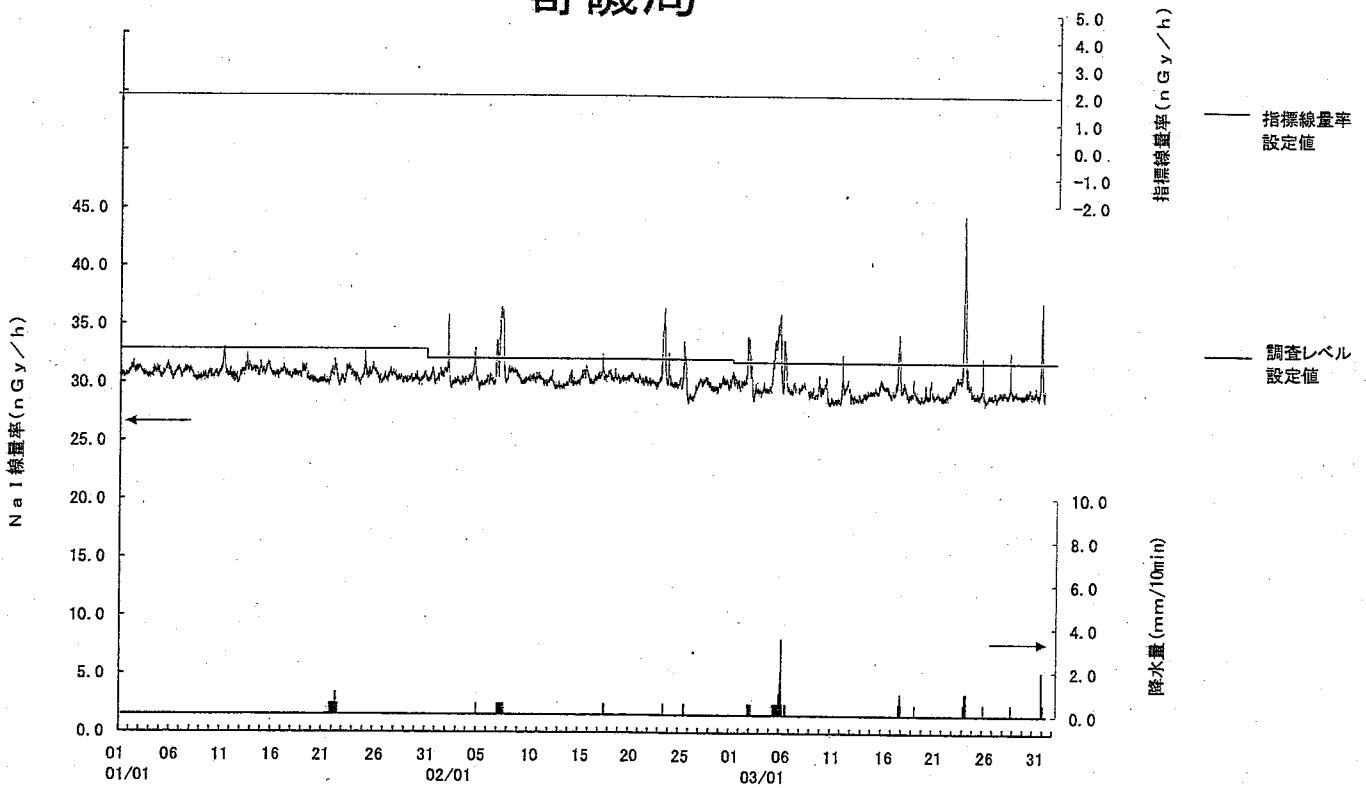

寄磯局

(注) 3月7日から3月9日の欠測は、定期点検によるもの。
点検前後の値の変動は検出器カバーの交換によるもの。
(参考) 指標線量率について1月1日～3月31日まで欠測。