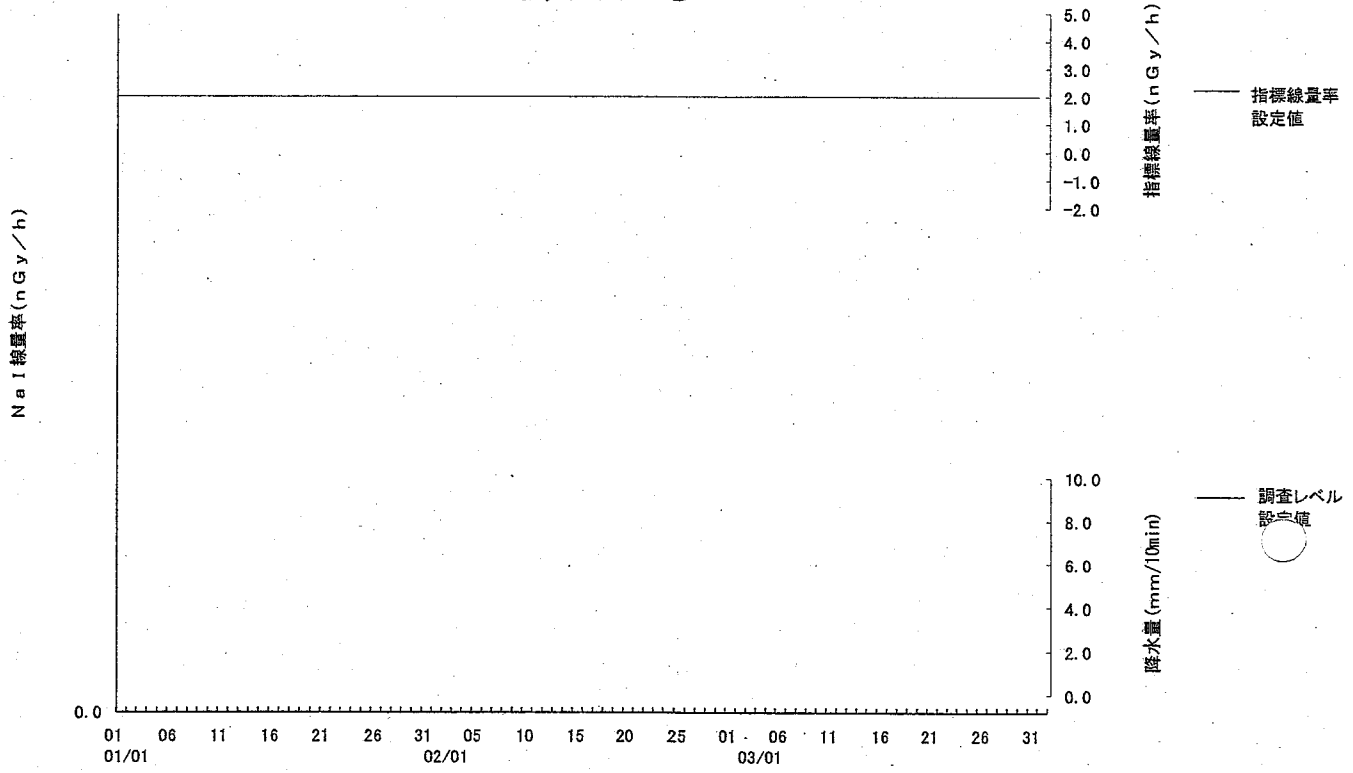

鮫浦局

(注) 1月1日から3月31日の欠測は、東日本大震災の影響によるもの。