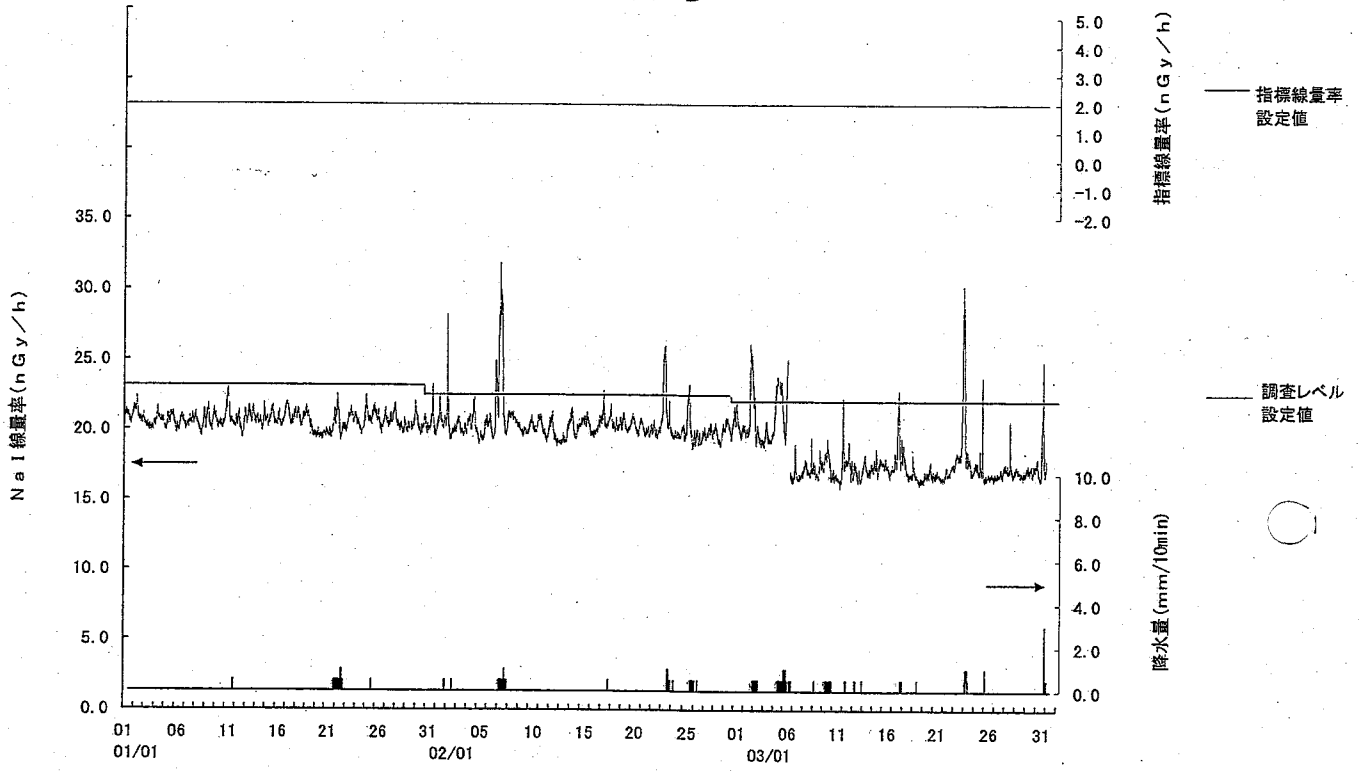

# 女川局

(注) 3月5日から3月6日の欠測は、定期点検によるもの。  
 点検前後の値の変動は検出器カバーの交換によるもの。  
 (参考) 指標線量率について1月1日～3月31日まで欠測。