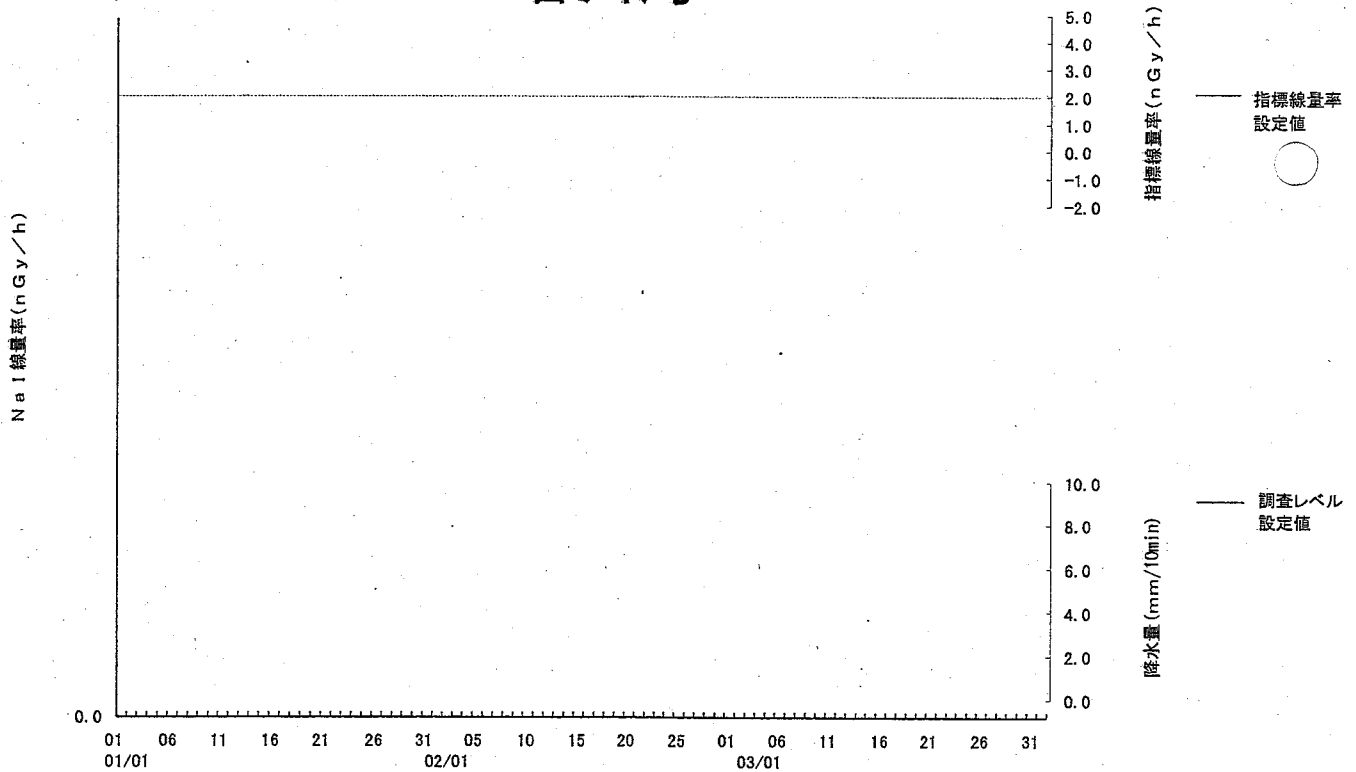

谷川局

(注) 1月1日から3月31日の欠測は、東日本大震災の影響によるもの。