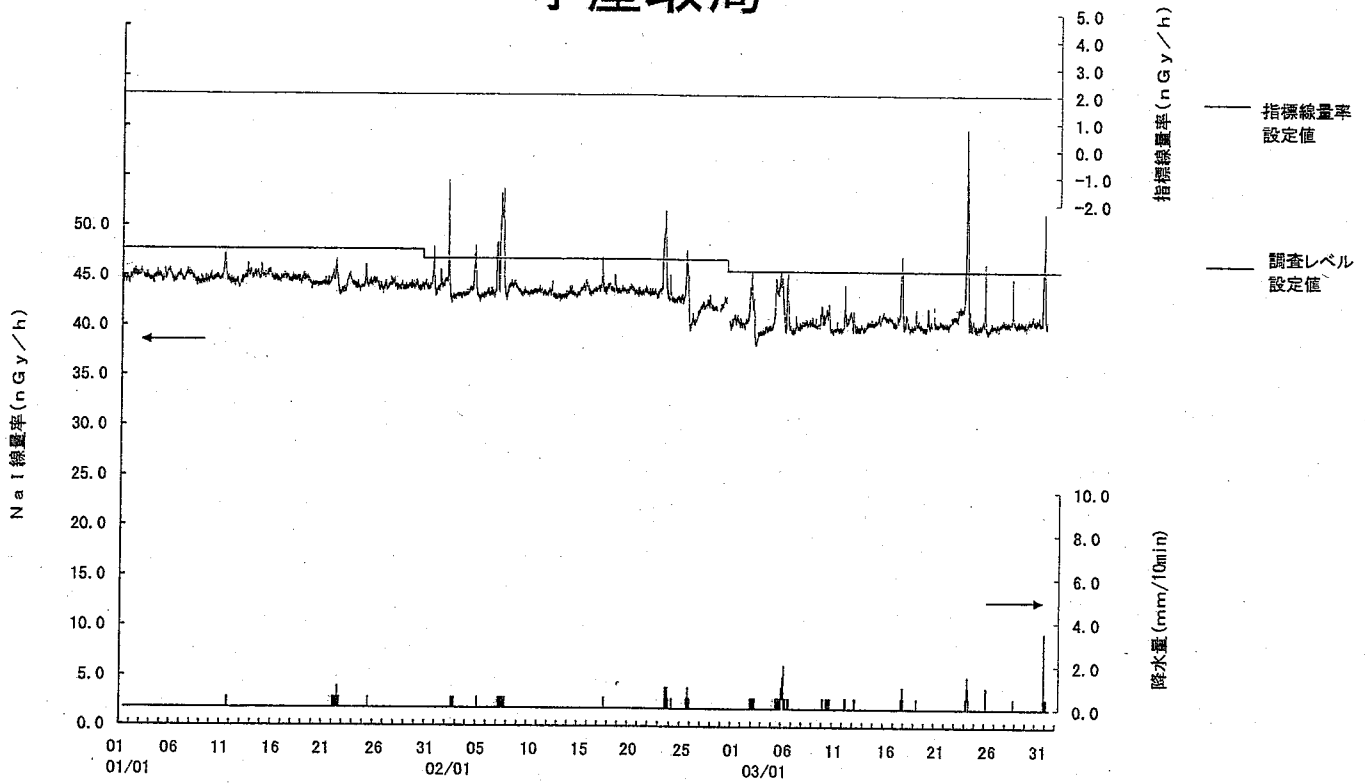

# 女川局

(注) 3月5日から3月6日の欠測は、定期点検によるもの。  
 点検前後の値の変動は検出器カバーの交換によるもの。  
 (参考) 指標線量率について1月1日～3月31日まで欠測。

# 小屋取局

(注) 2月28日から2月29日の欠測は、定期点検によるもの。  
 点検前後の値の変動は検出器カバーの交換によるもの。  
 (参考) 指標線量率について1月1日～3月31日まで欠測。