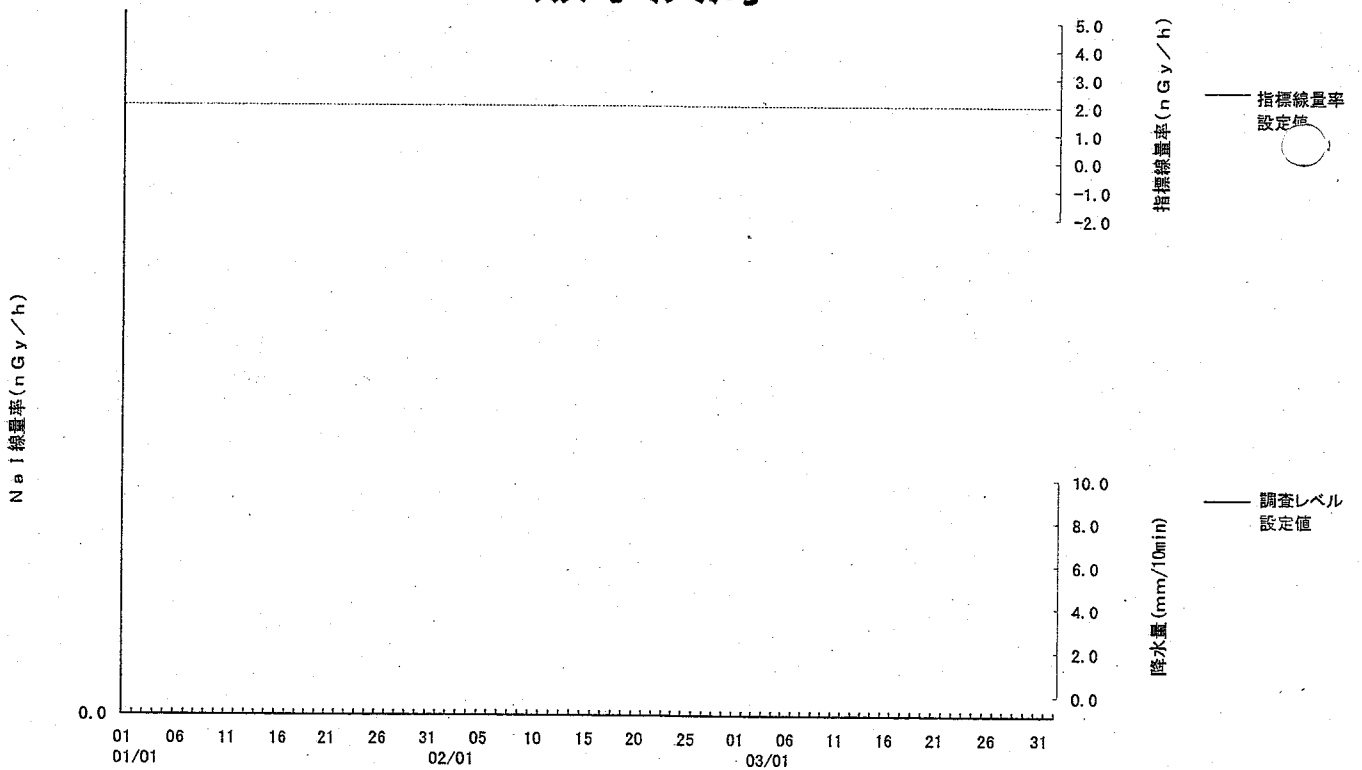

飯子浜局

(注) 1月1日から3月31日の欠測は、東日本大震災の影響によるもの。