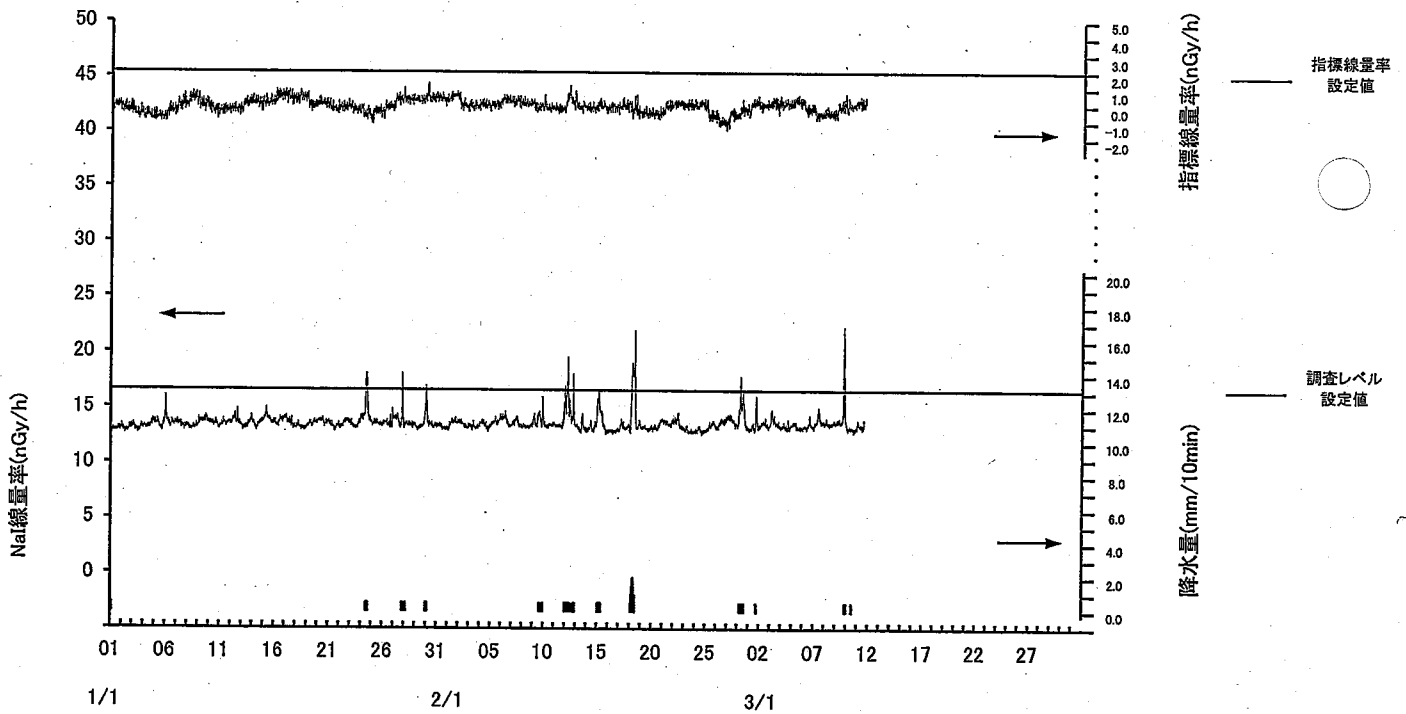

指標線量率関連資料

平成 22 年度第 4 四半期

女川局

飯子浜局

小屋取局

(注) 3月3日の欠測は、定期点検によるもの。
3月11日～31日の欠測は東日本大震災の影響によるもの。

寄磯局

(注) 3月11日～31日の欠測は東日本大震災の影響によるもの。

鮫浦局

(注) 2月28日の欠測は、定期点検によるもの。
3月11日～31日の欠測は東日本大震災の影響によるもの。

谷川局

(注) 2月6日の欠測は、局舎空調の故障によるもの。
3月1日の欠測は、定期点検によるもの。
3月11日～31日の欠測は東日本大震災の影響によるもの。

小積局

塚浜局

(注)3月11日~31日の欠測は、東日本大震災の影響によるもの。

寺間局