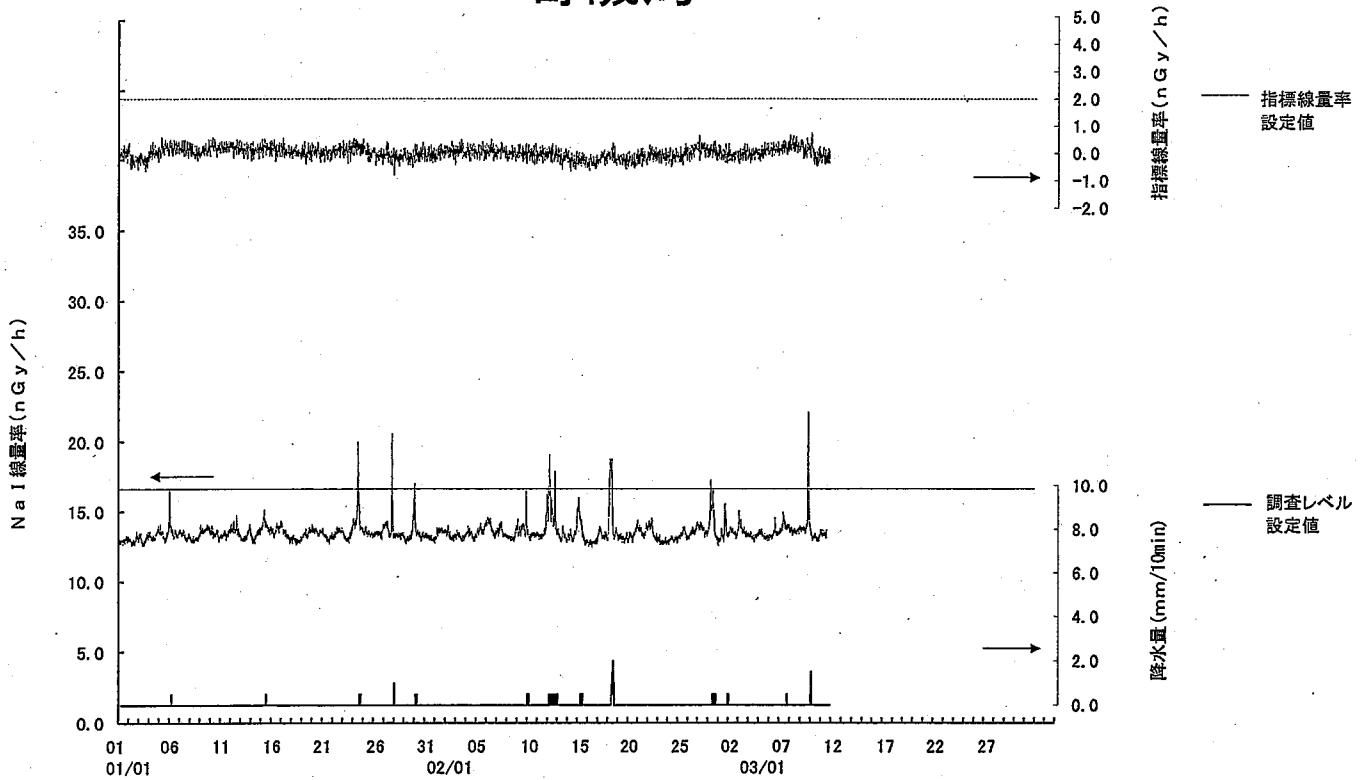

指標線量率関連資料

平成 22 年度第 4 四半期

女川局

飯子浜局

小屋取局

(注) 3月3日の欠測は、定期点検によるもの。
3月11日～31日の欠測は東日本大震災の影響によるもの。

寄磯局

(注) 3月11日～31日の欠測は東日本大震災の影響によるもの。

鮫浦局

(注) 2月28日の欠測は、定期点検によるもの。
3月11日～31日の欠測は東日本大震災の影響によるもの。

谷川局

(注) 2月6日の欠測は、局舎空調の故障によるもの。
3月1日の欠測は、定期点検によるもの。
3月11日～31日の欠測は東日本大震災の影響によるもの。

小積局

塚浜局

(注)3月11日~31日の欠測は、東日本大震災の影響によるもの。

寺間局