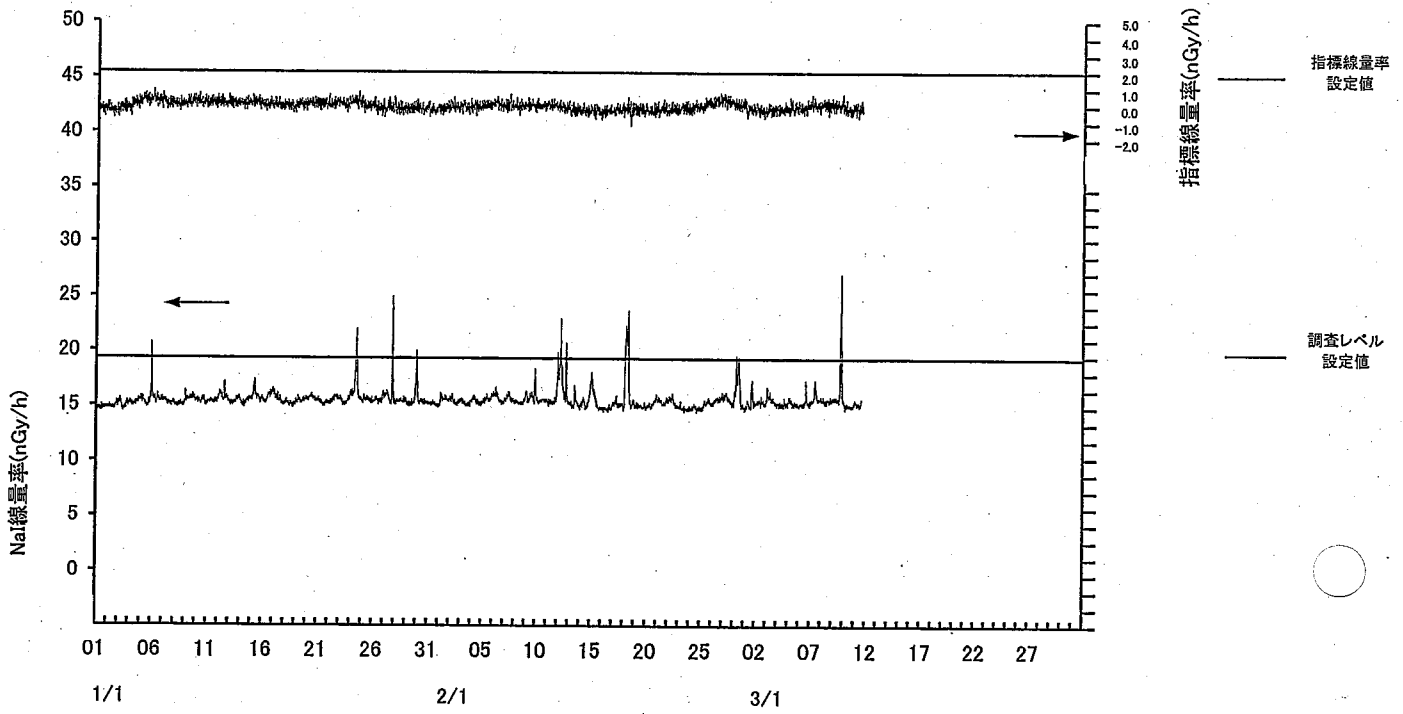

塚浜局

(注)3月11日~31日の欠測は、東日本大震災の影響によるもの。