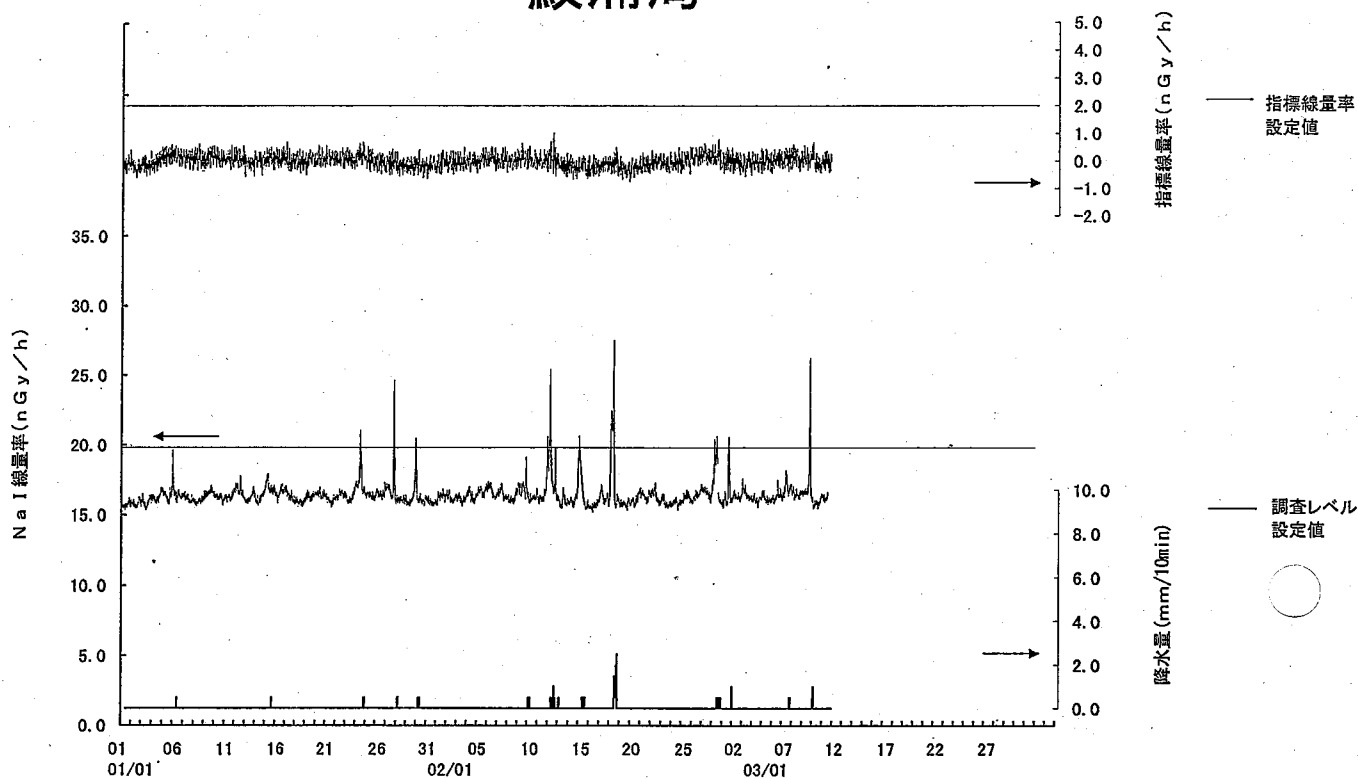

鮫浦局

(注) 2月28日の欠測は、定期点検によるもの。
3月11日～31日の欠測は東日本大震災の影響によるもの。