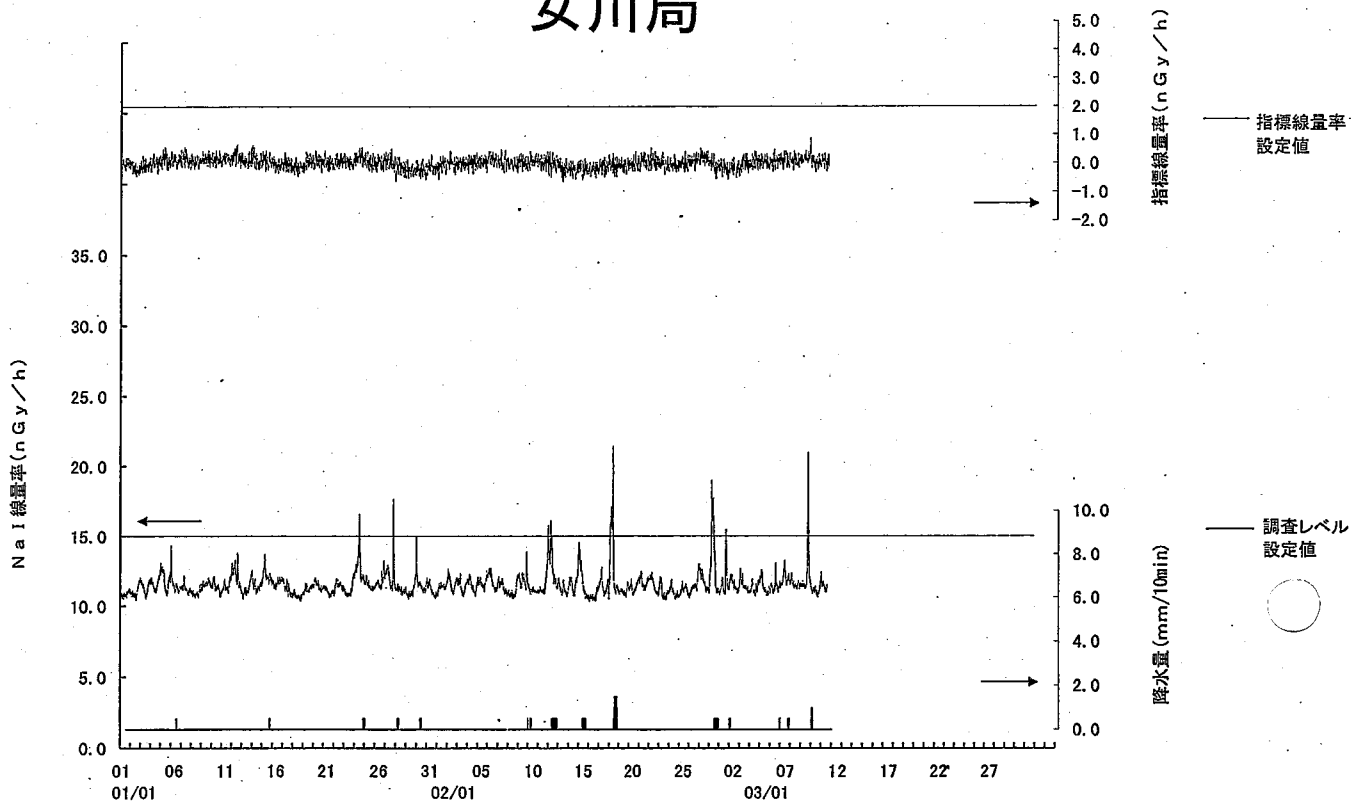

指標線量率関連資料

平成 22 年度第 4 四半期

女川局

飯子浜局

小屋取局

(注) 3月3日の欠測は、定期点検によるもの。
3月11日～31日の欠測は東日本大震災の影響によるもの。

寄磯局

(注) 3月11日～31日の欠測は東日本大震災の影響によるもの。

鮫浦局

(注) 2月28日の欠測は、定期点検によるもの。
3月11日～31日の欠測は東日本大震災の影響によるもの。

谷川局

(注) 2月6日の欠測は、局舎空調の故障によるもの。
3月1日の欠測は、定期点検によるもの。
3月11日～31日の欠測は東日本大震災の影響によるもの。

小積局

塚浜局

(注)3月11日~31日の欠測は、東日本大震災の影響によるもの。

寺間局