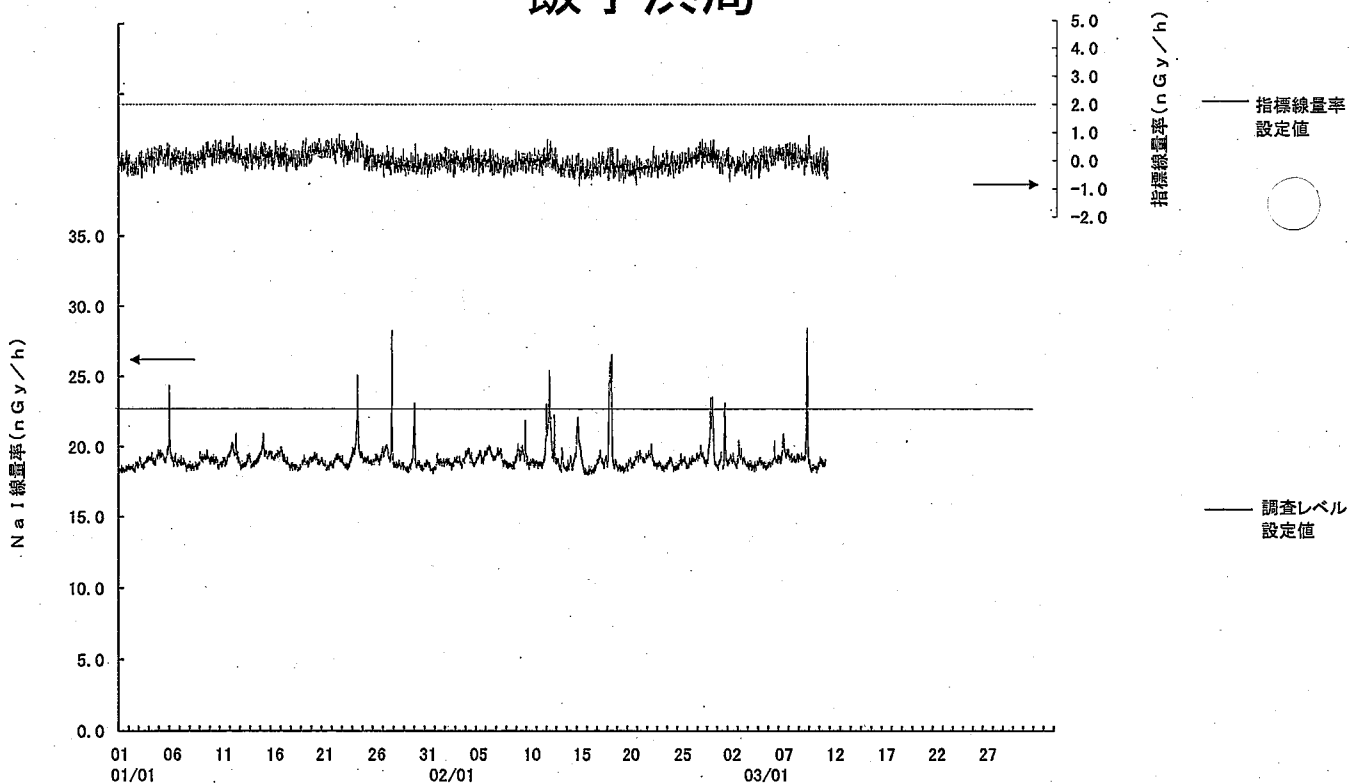

指標線量率関連資料

平成 22 年度第 4 四半期

女川局

飯子浜局

小屋取局

(注) 3月3日の欠測は、定期点検によるもの。
3月11日～31日の欠測は東日本大震災の影響によるもの。

寄磯局

(注) 3月11日～31日の欠測は東日本大震災の影響によるもの。