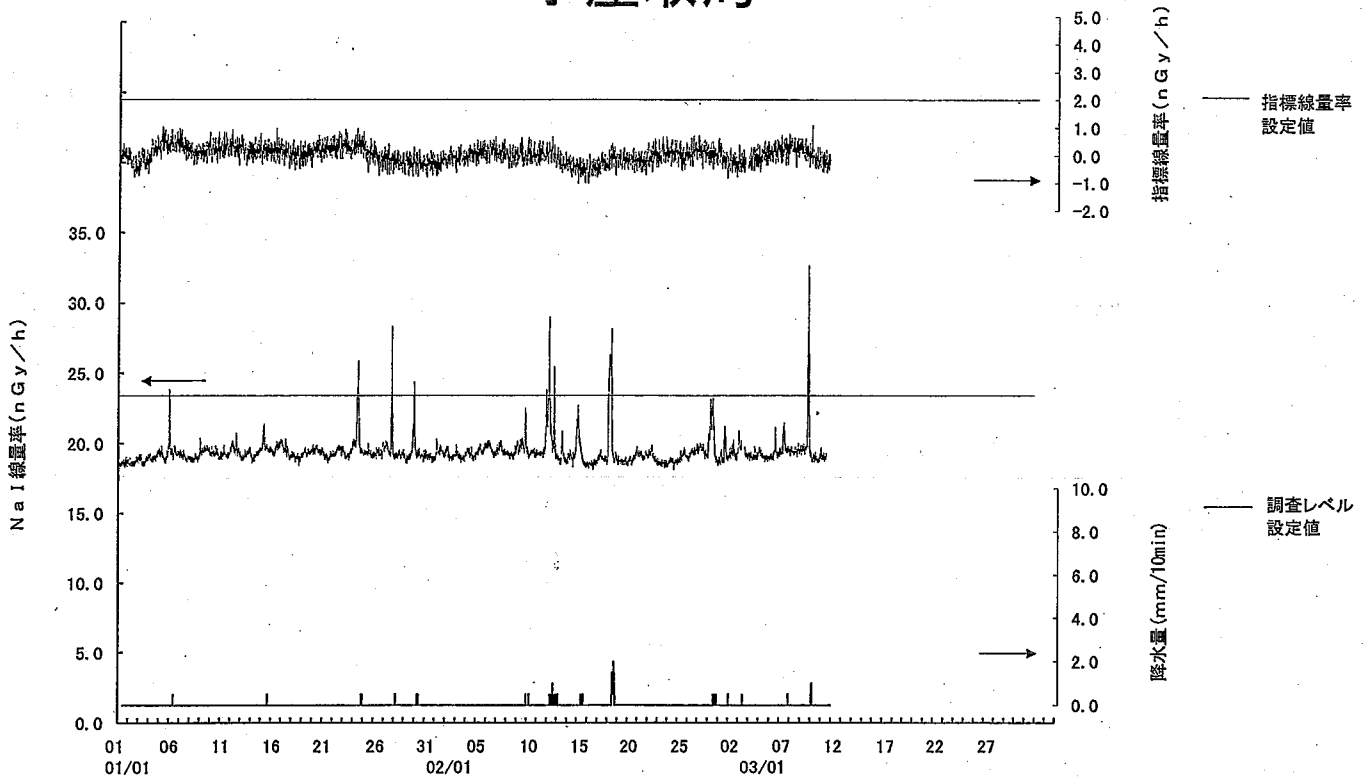

指標線量率関連資料

平成 22 年度第 4 四半期

女川局

飯子浜局

小屋取局

(注) 3月3日の欠測は、定期点検によるもの。
3月11日～31日の欠測は東日本大震災の影響によるもの。

寄磯局

(注) 3月11日～31日の欠測は東日本大震災の影響によるもの。

鮫浦局

(注) 2月28日の欠測は、定期点検によるもの。
3月11日～31日の欠測は東日本大震災の影響によるもの。

谷川局

(注) 2月6日の欠測は、局舎空調の故障によるもの。
3月1日の欠測は、定期点検によるもの。
3月11日～31日の欠測は東日本大震災の影響によるもの。

小積局

塚浜局

(注)3月11日~31日の欠測は、東日本大震災の影響によるもの。

寺間局