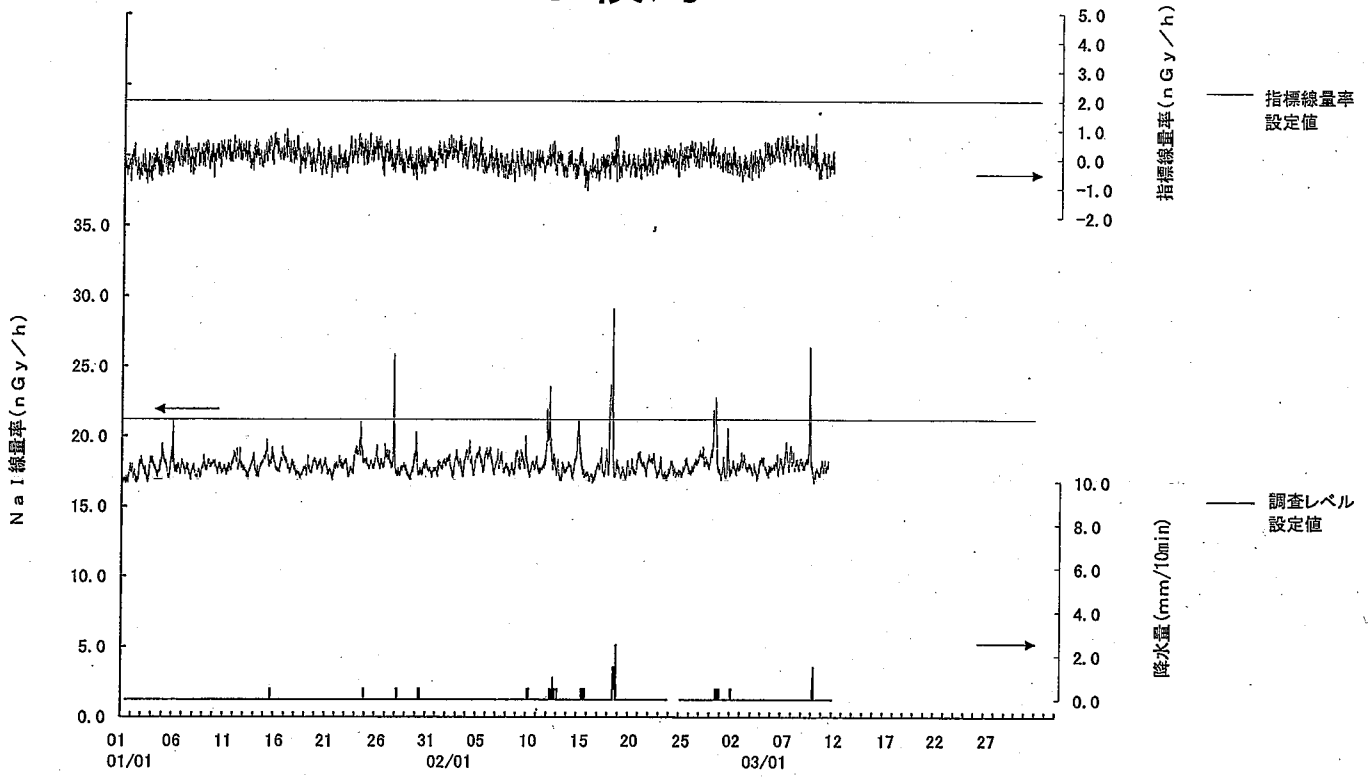

鮫浦局

(注) 2月28日の欠測は、定期点検によるもの。
3月11日～31日の欠測は東日本大震災の影響によるもの。

谷川局

(注) 2月6日の欠測は、局舎空調の故障によるもの。
3月1日の欠測は、定期点検によるもの。
3月11日～31日の欠測は東日本大震災の影響によるもの。

小積局

塚浜局

(注)3月11日~31日の欠測は、東日本大震災の影響によるもの。

寺間局