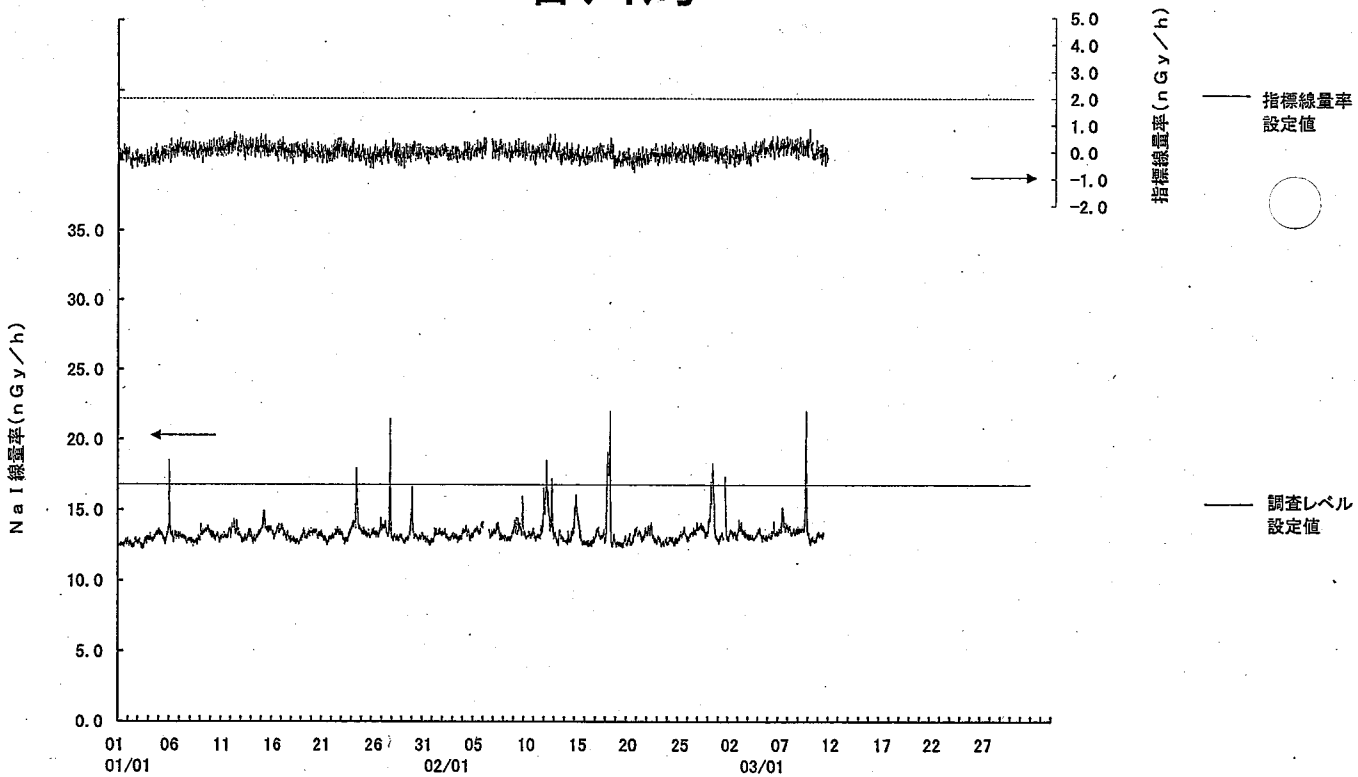

指標線量率関連資料

平成 22 年度第 4 四半期

女川局

飯子浜局

小屋取局

(注) 3月3日の欠測は、定期点検によるもの。
3月11日～31日の欠測は東日本大震災の影響によるもの。

寄磯局

(注) 3月11日～31日の欠測は東日本大震災の影響によるもの。

鮫浦局

(注) 2月28日の欠測は、定期点検によるもの。
3月11日～31日の欠測は東日本大震災の影響によるもの。

谷川局

(注) 2月6日の欠測は、局舎空調の故障によるもの。
3月1日の欠測は、定期点検によるもの。
3月11日～31日の欠測は東日本大震災の影響によるもの。

小積局

塚浜局

(注)3月11日~31日の欠測は、東日本大震災の影響によるもの。

寺間局