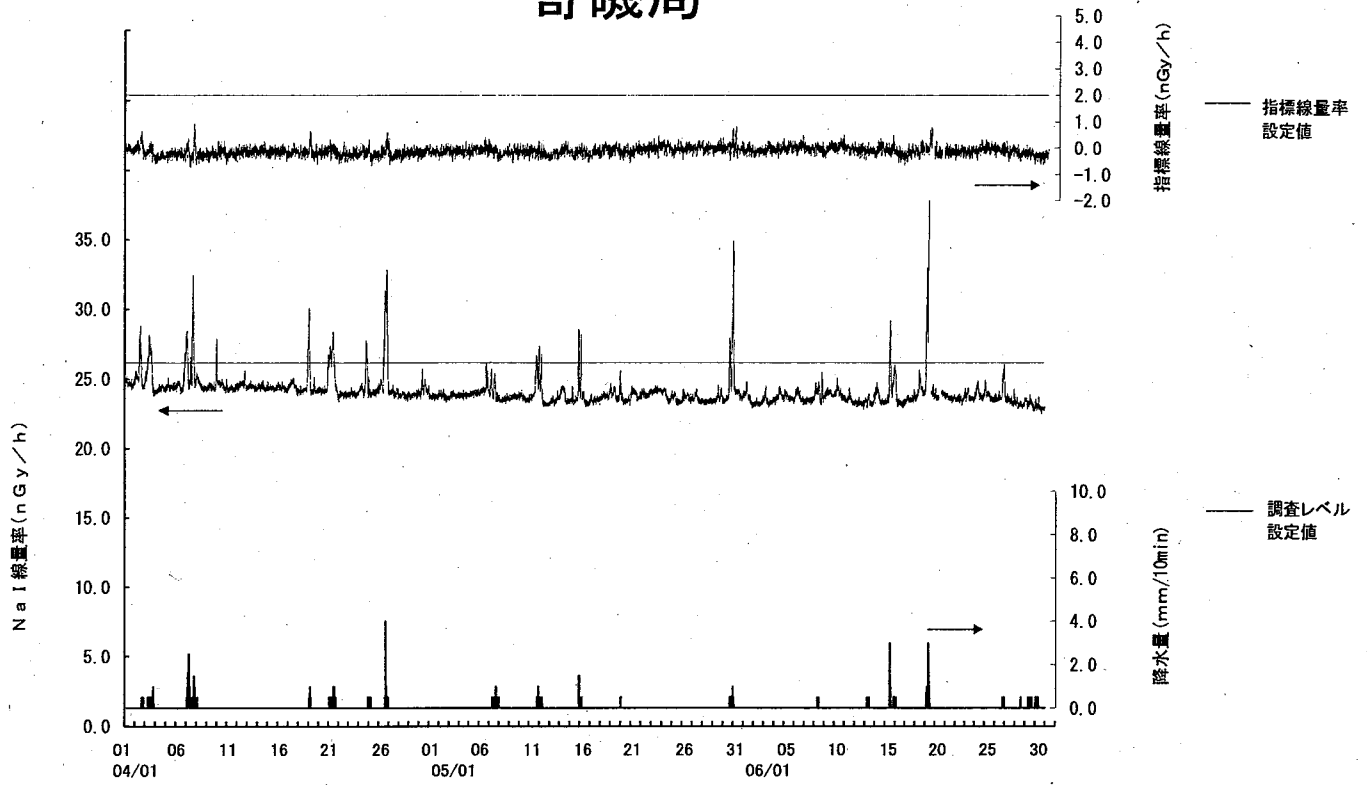

参考資料

第126回女川原子力発電所環境調査測定技術会資料

指標線量率関連資料

平成25年度第1四半期

女川局

(注) 6月11日及び6月12日の欠測は、定期点検によるもの。

小屋取局

(注) 6月13日及び6月14日の欠測は、定期点検によるもの。

寄磯局

(注) 6月18日、6月19日及び6月20日の欠測は、定期点検によるもの。

塚浜局

寺間局

江島局

前網局