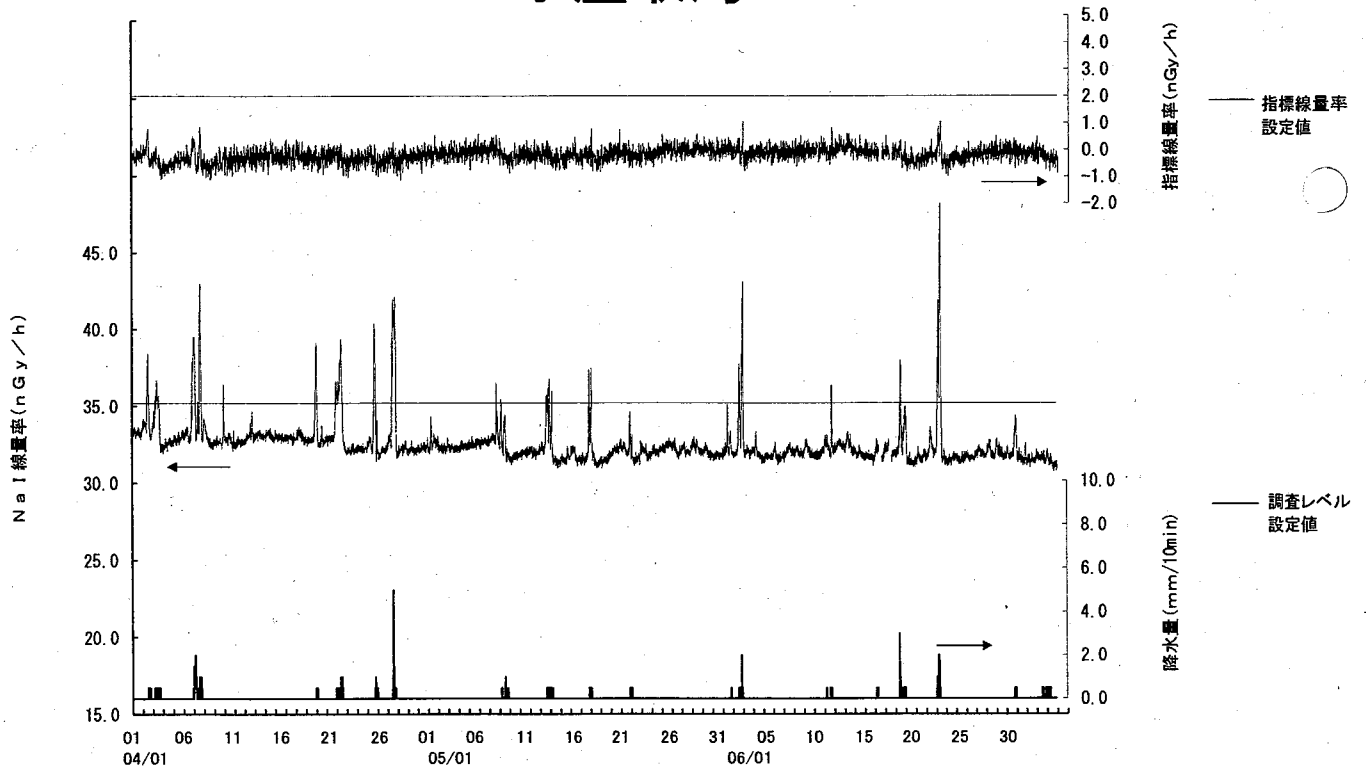

参考資料

第126回女川原子力発電所環境調査測定技術会資料

指標線量率関連資料

平成25年度第1四半期

女川局

(注) 6月11日及び6月12日の欠測は、定期点検によるもの。

小屋取局

(注) 6月13日及び6月14日の欠測は、定期点検によるもの。

寄磯局

(注) 6月18日、6月19日及び6月20日の欠測は、定期点検によるもの。

塚浜局

寺間局

江島局

前網局