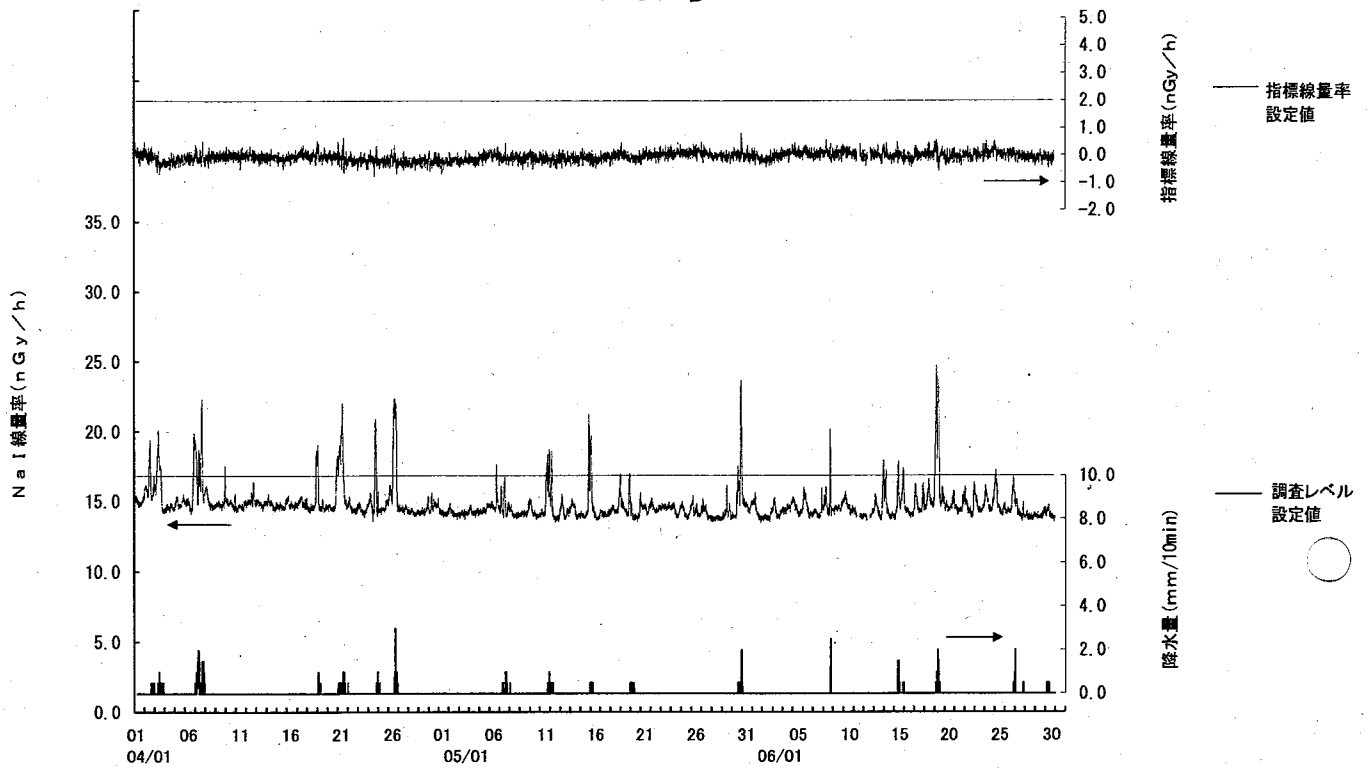

参考資料

第126回女川原子力発電所環境調査測定技術会資料

指標線量率関連資料

平成25年度第1四半期

女川局

(注) 6月11日及び6月12日の欠測は、定期点検によるもの。

小屋取局

(注) 6月13日及び6月14日の欠測は、定期点検によるもの。