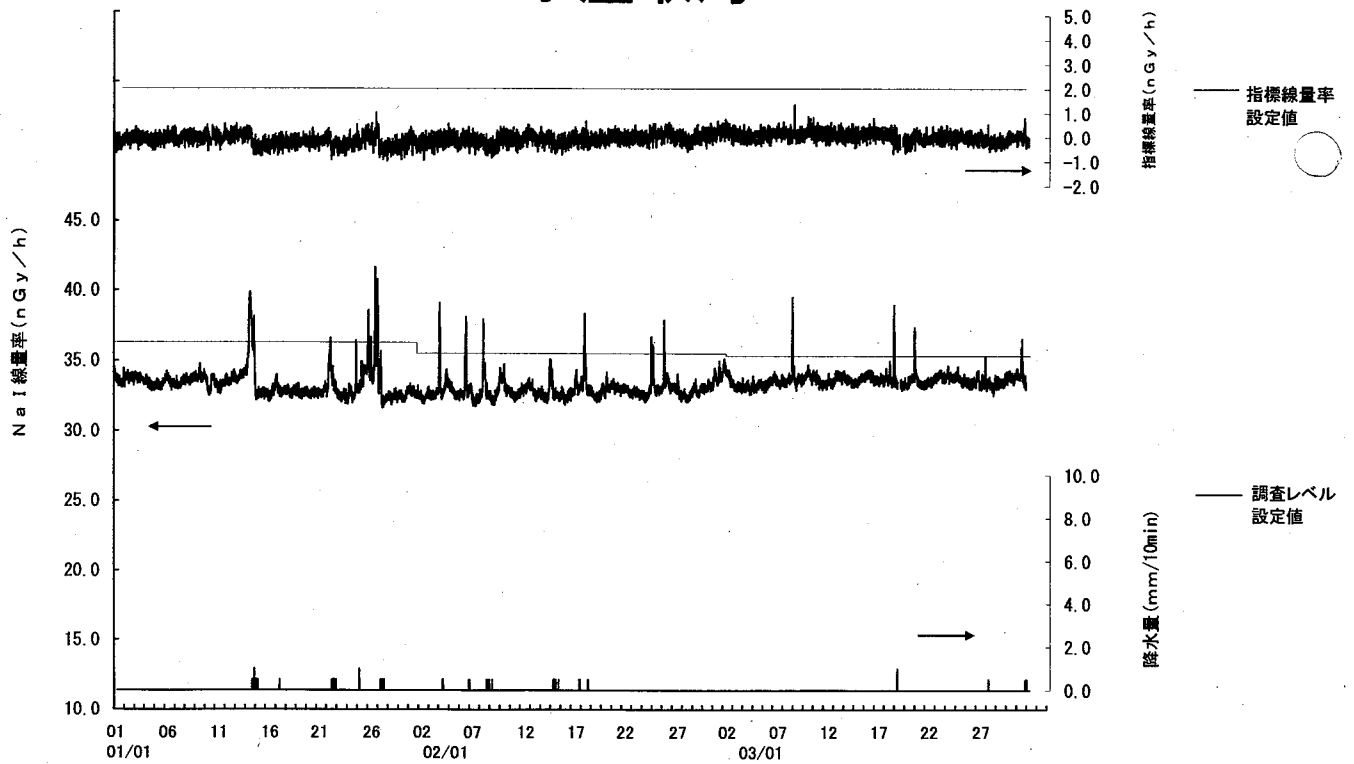

小屋取局

(注) 3月19日の欠測は、定期点検によるもの。