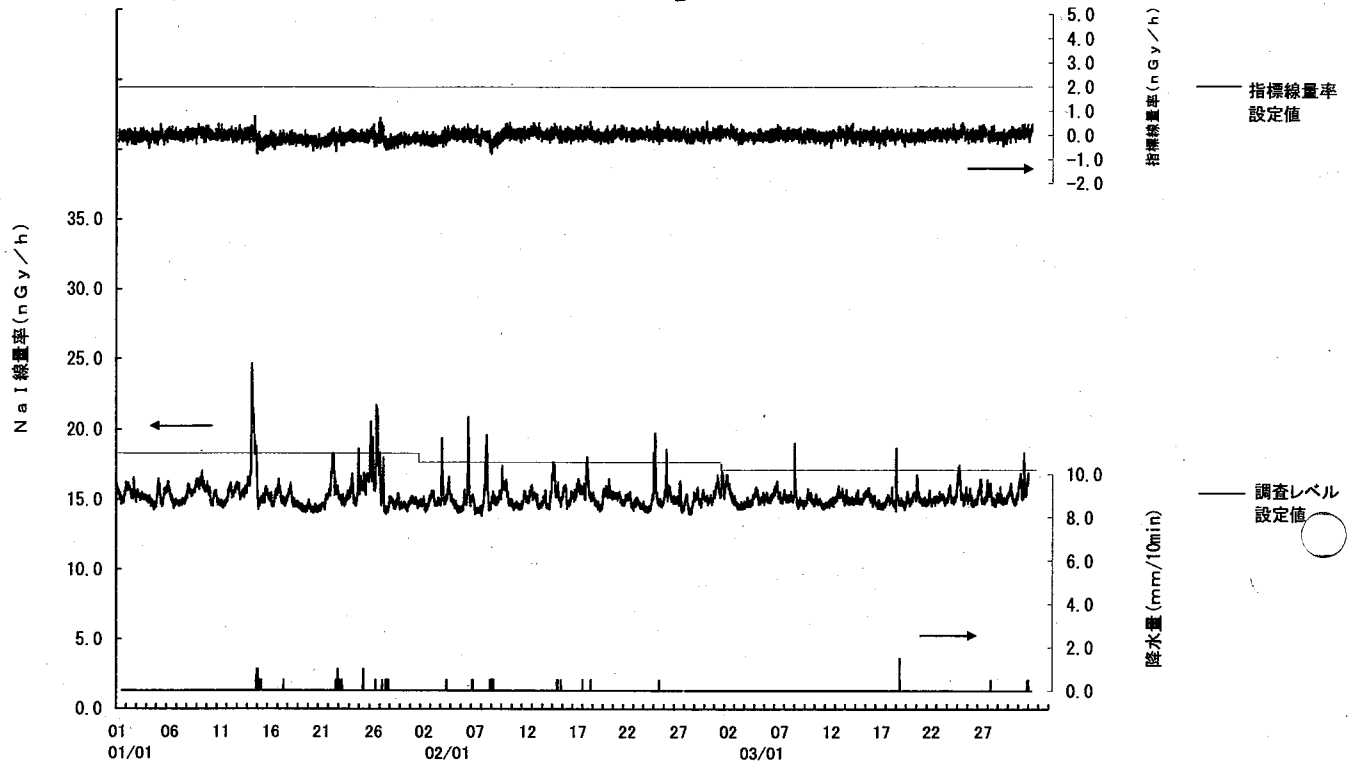

女川局

小屋取局

(注) 3月19日の欠測は、定期点検によるもの。