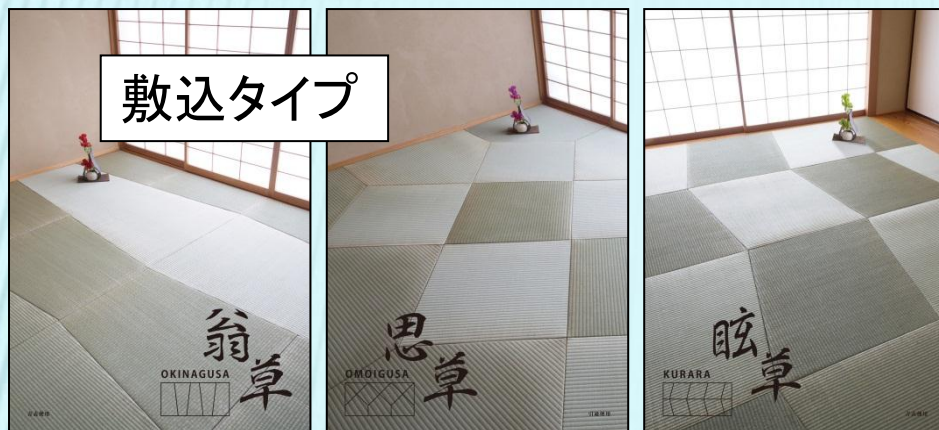

認定番号
26-1-2

「草新シリーズ」 (自然素材100%デザイン畳)

株式会社草新舎

敷込タイプ

床置タイプ

新商品の概要

- 最新の高デザイン住宅に、畳を自由にデザイン構成して、高品質な「座」の空間を創造できます。
- 本製品は伝統的100%自然素材。香り・反発力・歩行感・吸音性・吸湿性そして自然な退色と艶やかな質感を実感出来ます。
- 大分県国東産琉球表と宮城県産わら畳床で造る本製品は、抜群の耐久性と、最高の手触り足触りです。

主な使用例

ホテル旅館客室・公共スペース・マンション
一般注文住宅・健康保険施設・老健施設等

販売実績

- 秋保温泉ホテル佐勘客室6畳3室
- 一般住宅（七ヶ浜町、石巻市）他

参考価格

394,000円(四畳半床置きタイプ/税込)～

会社概要

株式会社草新舎