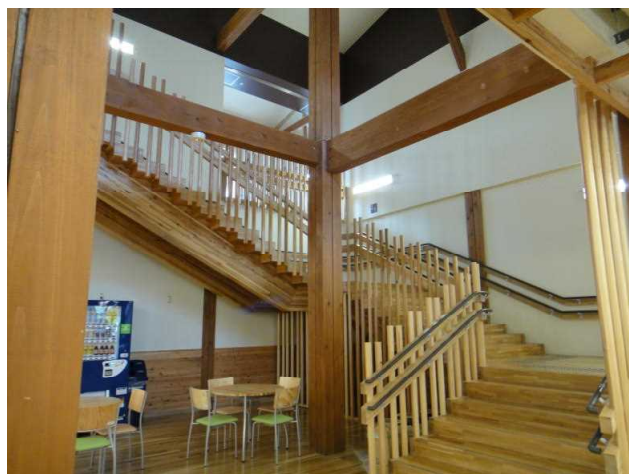

【写真】「泉岳自然ふれあい館」

施設全景：泉ヶ岳の自然環境と調和する施設

320席の本館大食堂

丸棒手すり子の階段