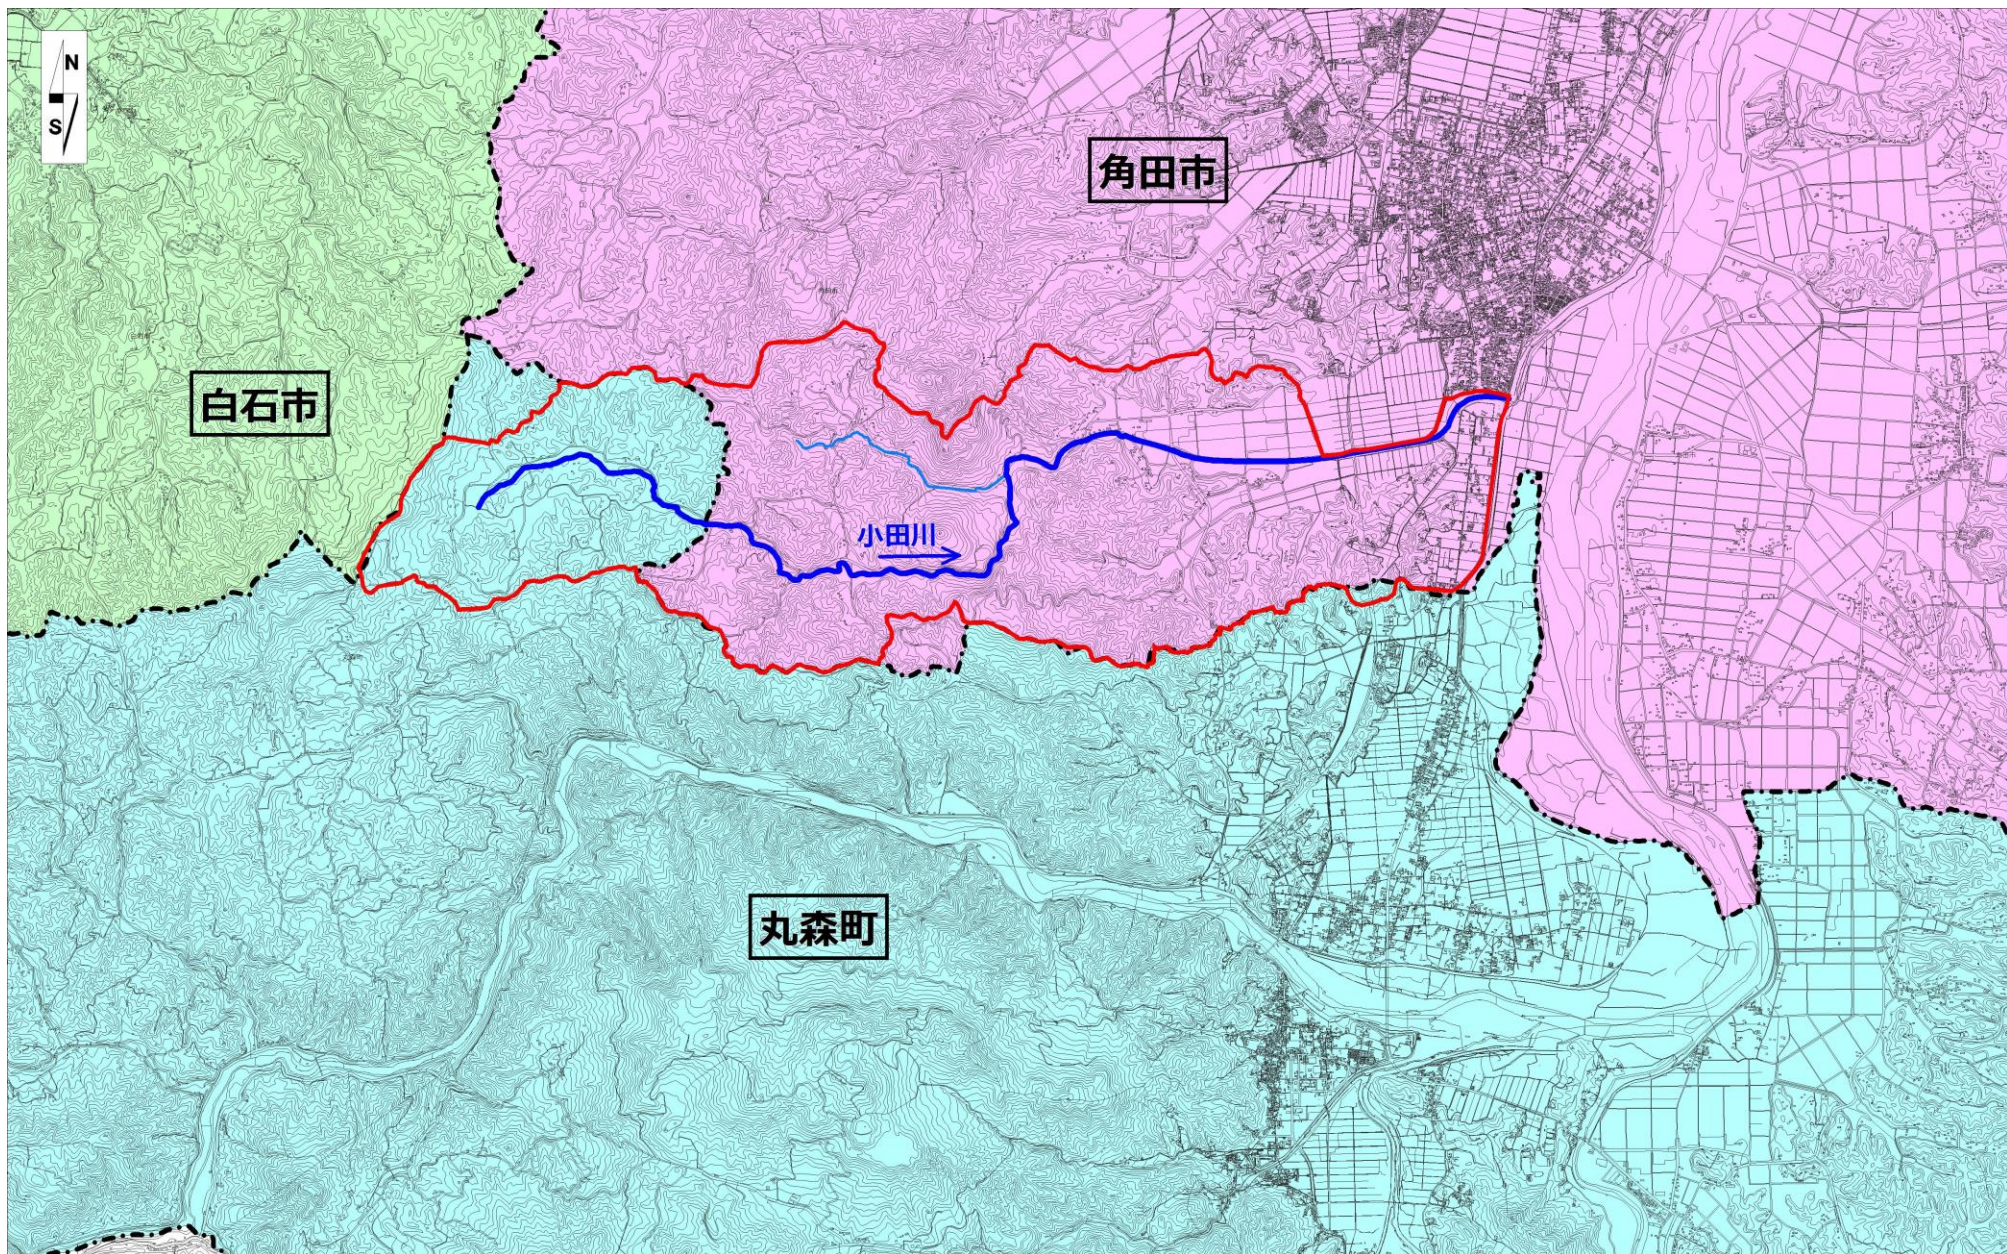

特定都市河川流域（小田川）（1/8）

特定都市河川流域（小田川）拡大図（角田市①）（3/8）

特定都市河川流域（小田川）拡大図（角田市②）（4/8）

特定都市河川流域（小田川）拡大図（白石市）（5/8）

特定都市河川流域（小田川）拡大図（丸森町①）（7/8）

特定都市河川流域（小田川）拡大図（丸森町②）（8/8）