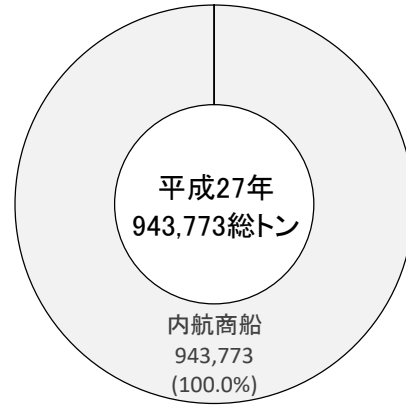

仙台塩釜港（松島港区）

1.グラフで見る仙台塩釜港（松島港区）
入港船舶の部

(1) 船種別隻数比較

(2) 船種別総トン数比較

(3)入港船舶年次比較