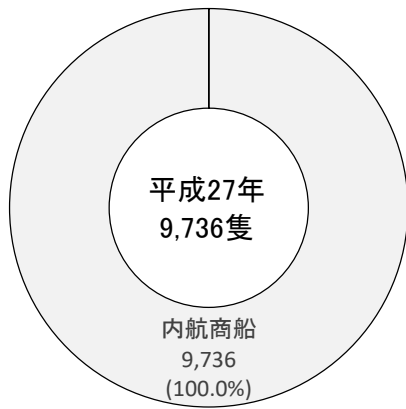

仙台塩釜港（松島港区）

1.グラフで見る仙台塩釜港（松島港区）
入港船舶の部

(1) 船種別隻数比較

(2) 船種別総トン数比較

(3)入港船舶年次比較