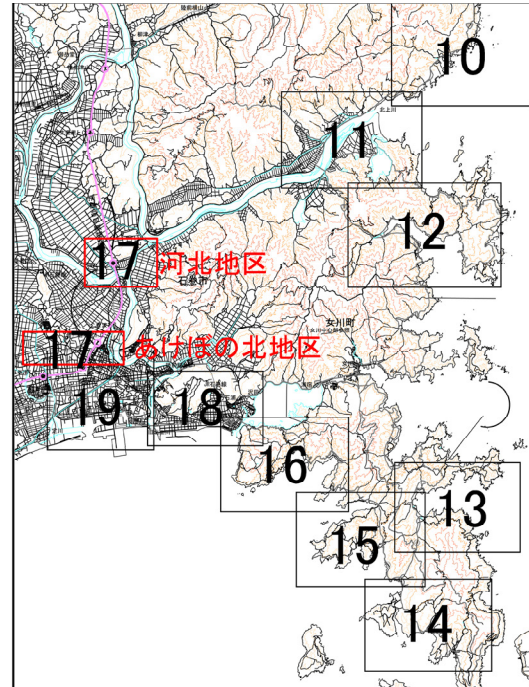

カルテ案内図

連番	事業名	事業概要
1	河北地区 防災集団移転促進事業	借地・分譲宅地数：135戸分 復興公営住宅整備事業 整備戸数：222戸
2	あけぼの北地区被災市街地 復興土地区画整理事業	面積A=5.6ha 人口=530人 整備宅地数：200戸分 防災集団移転促進事業 借地・分譲宅地数：38戸分 復興公営住宅整備事業 整備戸数：162戸
3	須江地区 非浸水区域産業拠点形成事業	
4	新蛇田地区被災市街地 復興土地区画整理事業	面積A=46.5ha 人口=3,300人 整備宅地数：1,074戸分 防災集団移転促進事業 借地・分譲宅地数：539戸分 復興公営住宅整備事業 整備戸数：535戸

カルテに関する連絡先

事業名	連絡先
三陸道整備	国土交通省東北地方整備局 仙台河川国道事務所
旧北上川堤防整備	国土交通省東北地方整備局 北上川下流河川事務所
市事業	石巻市復興推進課

※石巻市は、災害公営住宅について「復興公営住宅」という名称にしています。
 ※本カルテでは国土地理院から提供された図面を使用しています。
 ※住宅整備に係る表は「住まいの復興工程表(令和3年3月末時点 復興庁公表)」を準用しています。