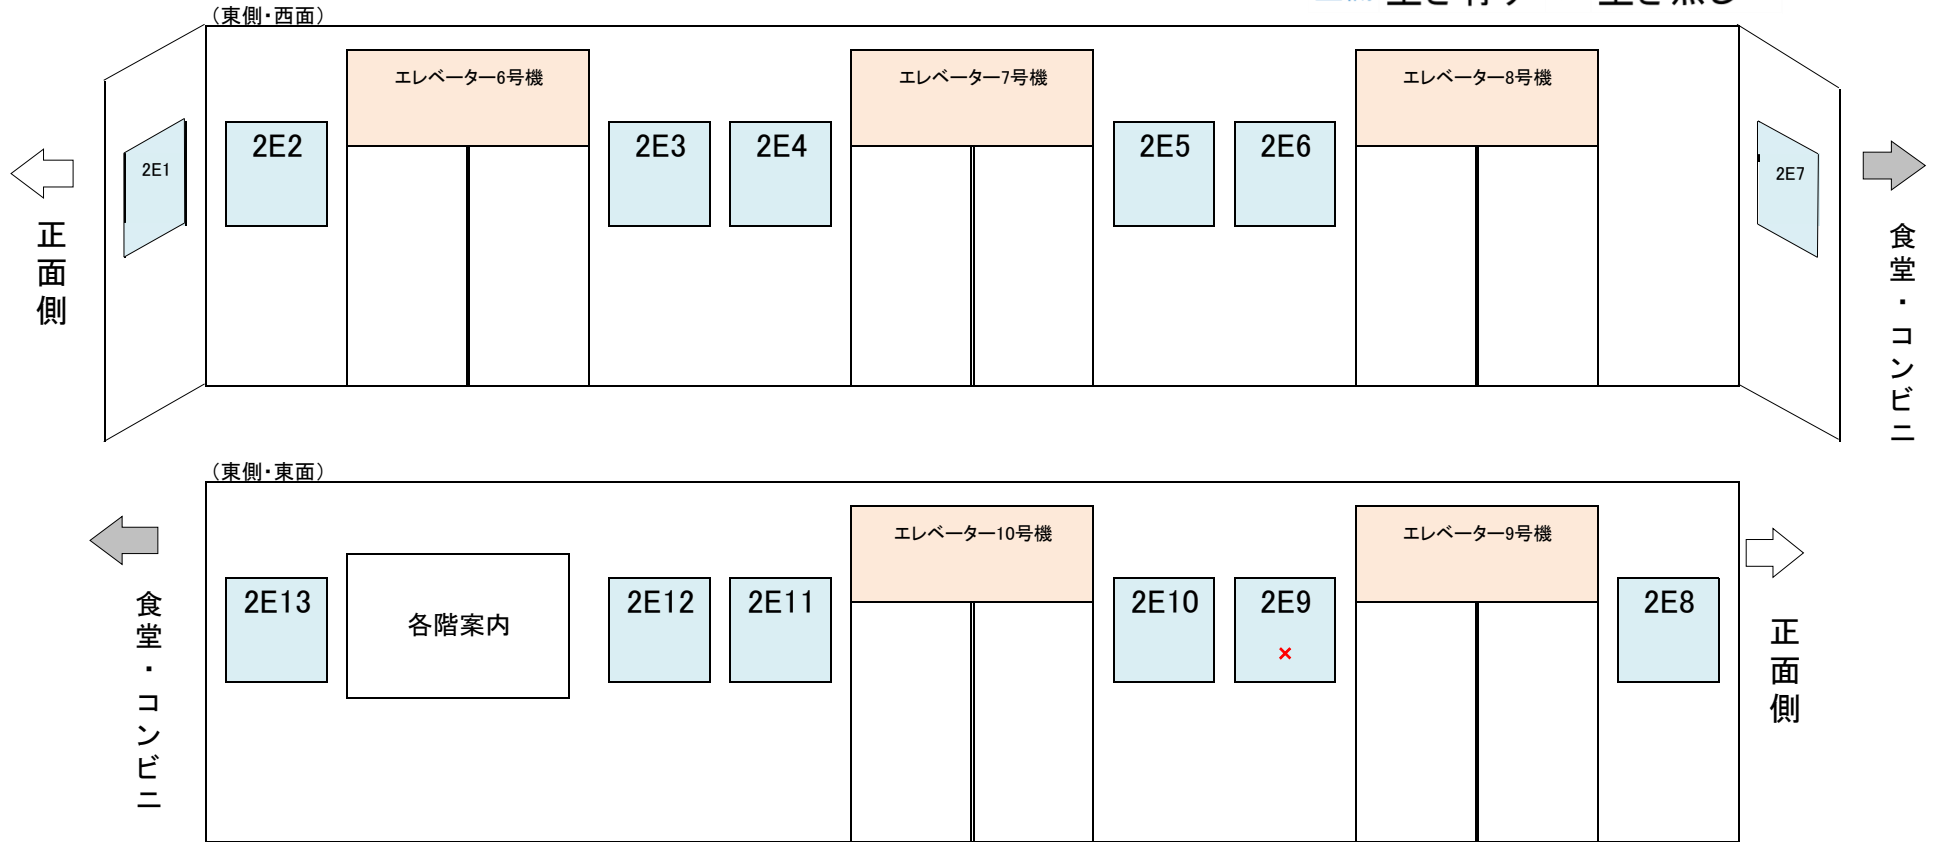

【1階EVホール・EV内壁①】

(西側・西面)

空欄 空き有り × 空き無し

(西側・東面)

【1階EVホール・EV内壁②】

空欄 空き有り × 空き無し

【1階パスポートセンター前】

空欄 空き有り × 空き無し

【2階EVホール①】

空欄 空き有り × 空き無し

【2階EVホール②】

空欄 空き有り × 空き無し

【1階カフェラウンジ】

空欄 空き有り × 空き無し

【1階北側廊下窓ガラス】

(七十七銀行前)

空欄 空き有り × 空き無し

(郵便局前)