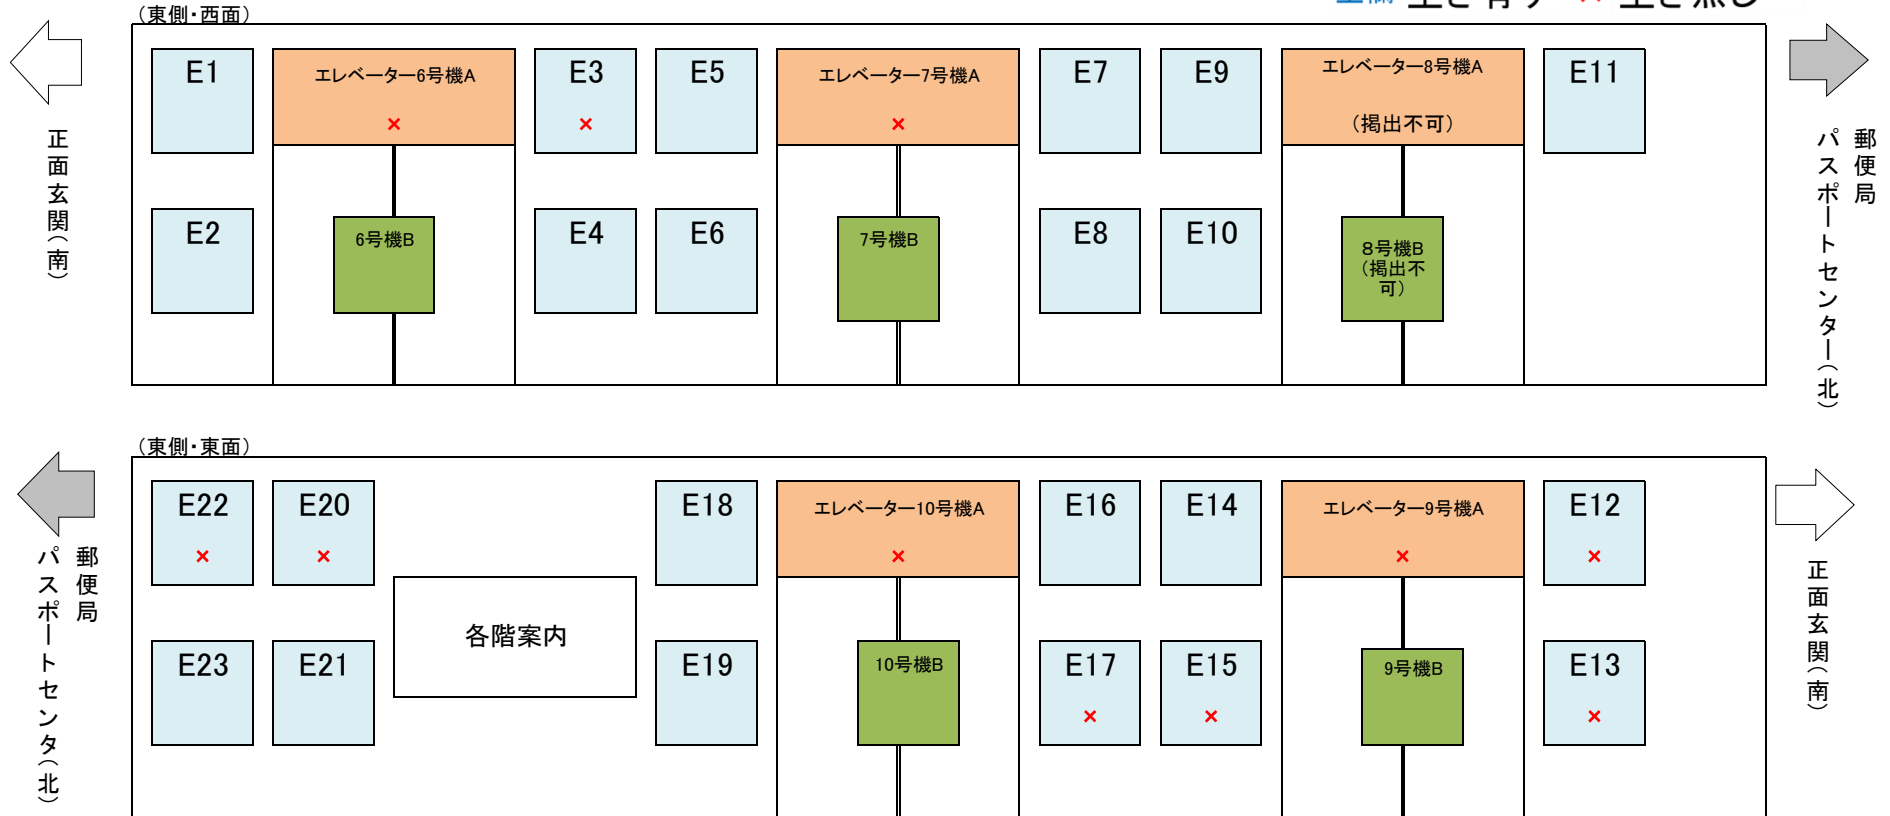

【1階EVホール・EV内壁①】

(西側・西面)

空欄 空き有り × 空き無し

(西側・東面)

【1階EVホール・EV内壁②】

空欄 空き有り × 空き無し

【1階パスポートセンター前】

空欄 空き有り × 空き無し

【2階EVホール①】

空欄 空き有り × 空き無し

【2階EVホール②】

空欄 空き有り × 空き無し

【1階カフェラウンジ】

空欄 空き有り × 空き無し

【1階北側廊下窓ガラス】

(七十七銀行前)

空欄 空き有り × 空き無し

(郵便局前)