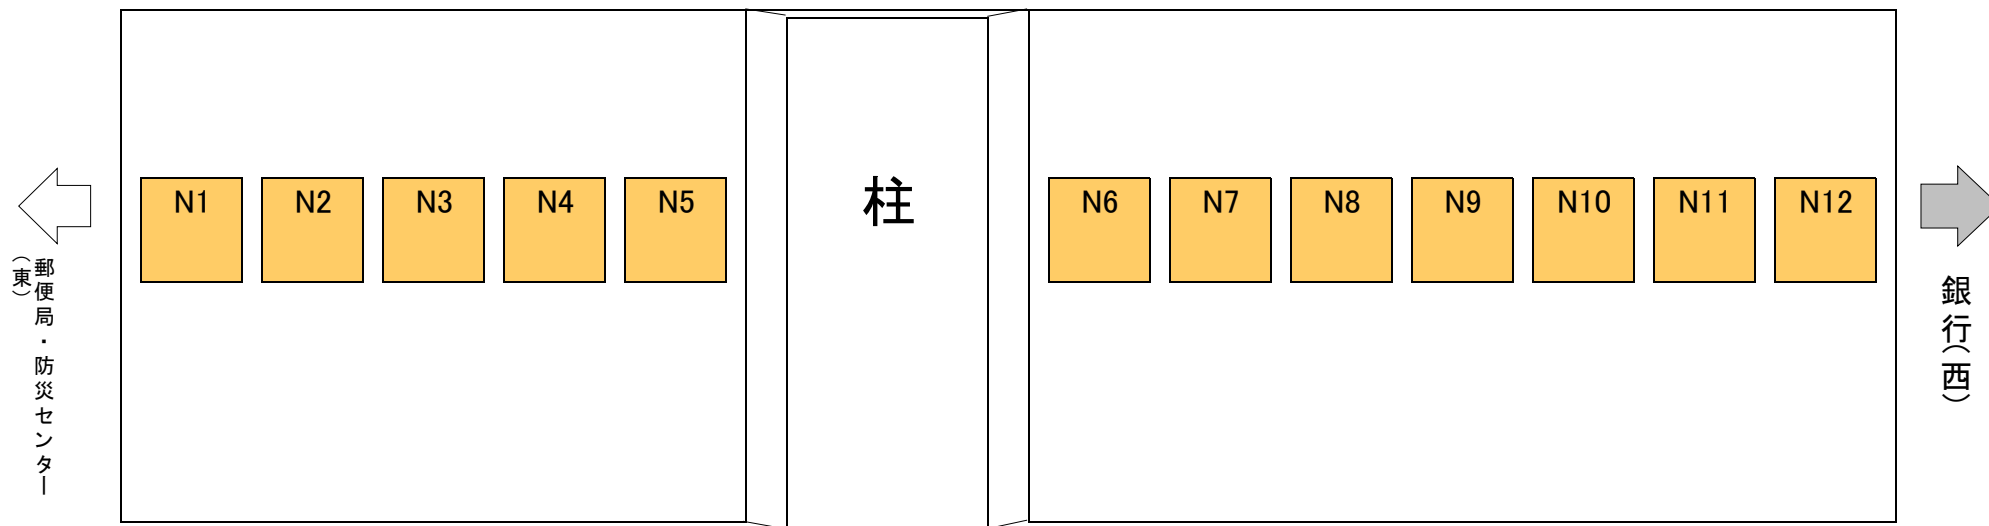

【1階EVホール・EV内壁①】

(西側・西面)

空欄 空き有り × 空き無し

(西側・東面)

【1階EVホール・EV内壁②】

空欄 空き有り × 空き無し

【1階パスポートセンター前】

空欄 空き有り × 空き無し

【2階EVホール①】

空欄 空き有り × 空き無し

【2階EVホール②】

空欄 空き有り × 空き無し

【1階カフェラウンジ】

空欄 空き有り × 空き無し

【1階北側廊下窓ガラス】

(七十七銀行前)